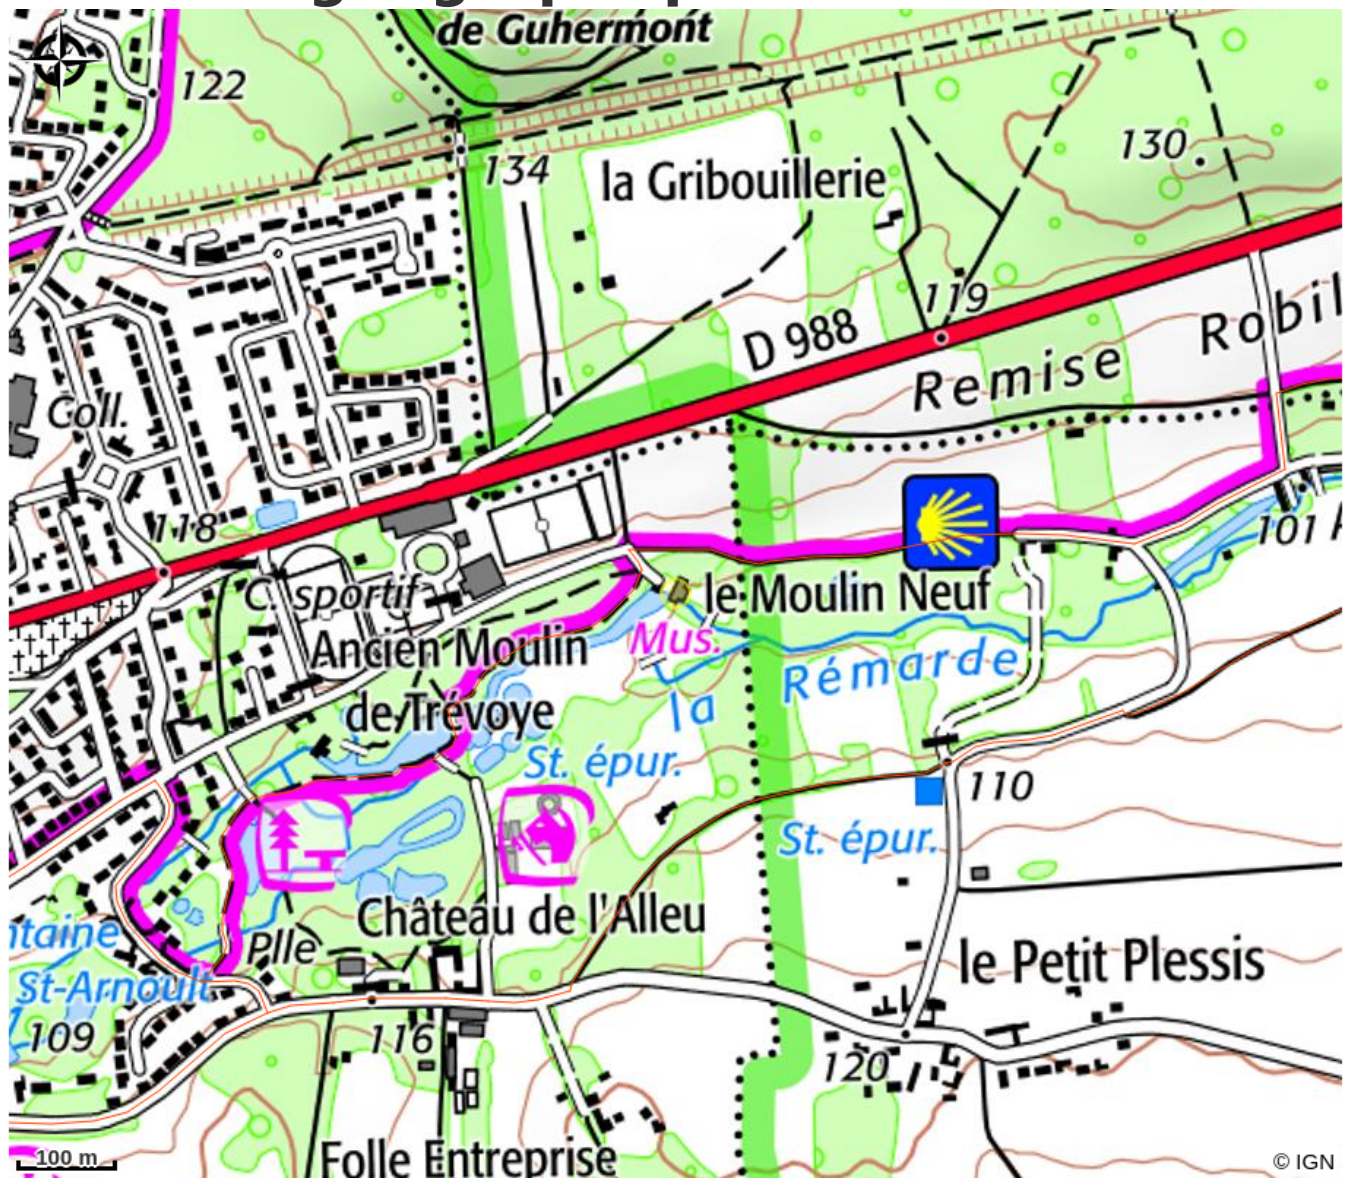

## Infos pratiques

Categorie : Sites de visite

Type : Musée

# Description

Ce Musée Communal, créé en 1974 et animé par la Société Historique de Saint Arnoult-en-Yvelines, est situé au Moulin Neuf. Il se compose de 5 salles thématiques sur la meunerie, l'histoire de la commune, les ruralités, les vieux outils et sur les petits et anciens métiers (menuisiers, tanneurs, modistes, couturiers, fileuses...). Le visiteur pourra aussi y admirer une très belle collection de minéraux entièrement référencés et étiquetés. La Société Historique propose également des visites de la ville de Saint-Arnoult.

# Situation géographique