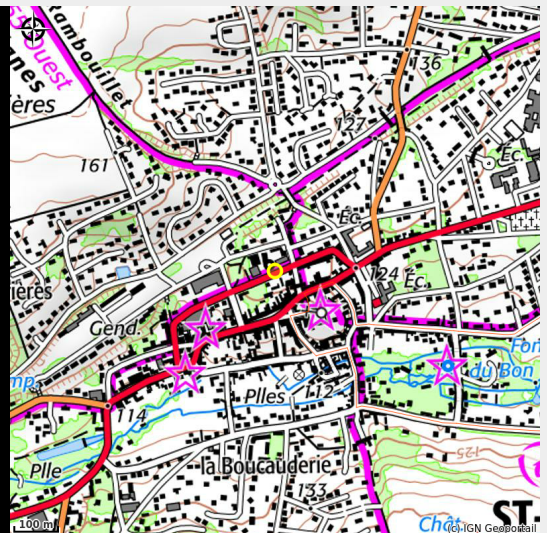

Bureau de St-Arnoult-en-Yvelines Office de Tourisme de Rambouillet Territoires

Infos pratiques

Categorie : Informations
touristiques

Type : Office de Tourisme

Situation géographique

Toutes les infos pratiques

Contact

Rue des Remparts - 78730 St-Arnoult-en-Yvelines

Contact au : +33 (0)1 30 41 19 47

<http://www.rambouillet-tourisme.fr>

Source

Parc naturel régional de la Vallée de Chevreuse

<https://www.parc-naturel-chevreuse.fr/>