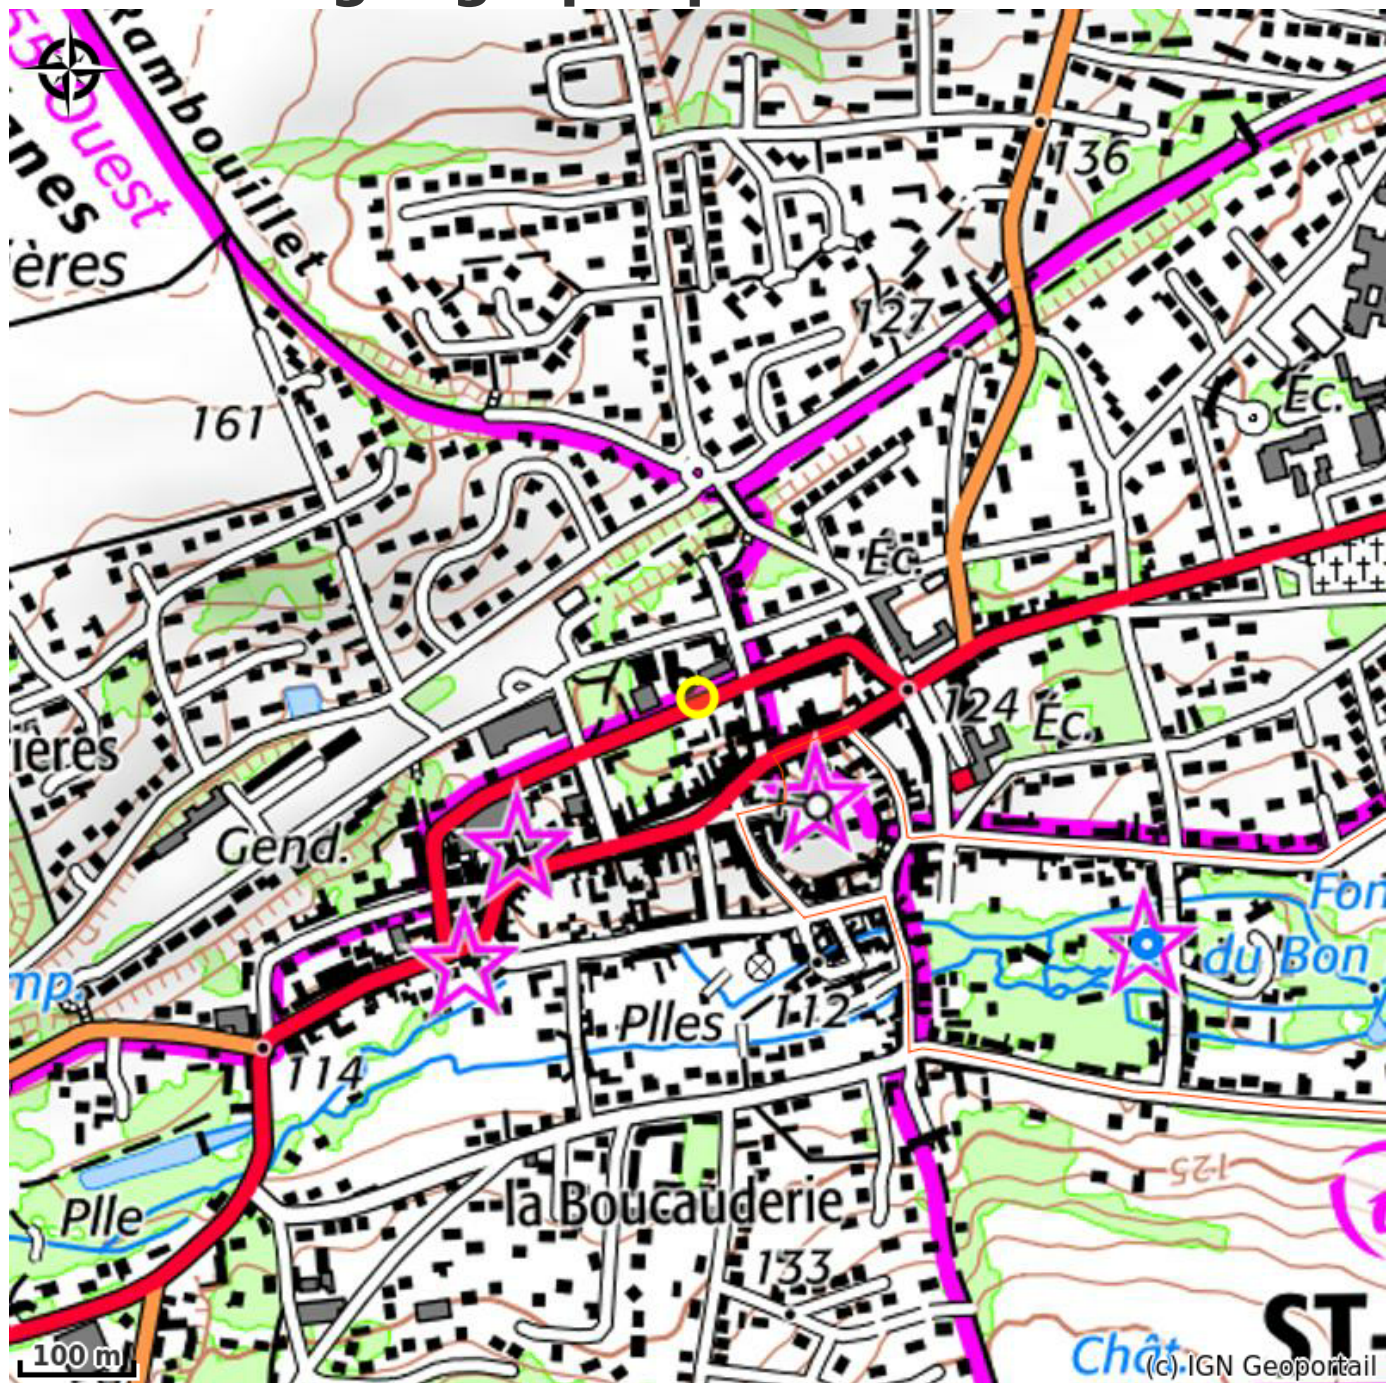

Bureau de St-Arnoult-en-Yvelines Office de Tourisme de Rambouillet Territoires

Infos pratiques

Categorie : Informations
touristiques

Type : Office de Tourisme

Situation géographique

Toutes les infos pratiques

Contact

Rue des Remparts - 78730 St-Arnoult-en-Yvelines

Contact au : +33 (0)1 30 41 19 47

<http://www.rambouillet-tourisme.fr>

Source

Parc naturel régional de la Vallée de Chevreuse

<https://www.parc-naturel-chevreuse.fr/>