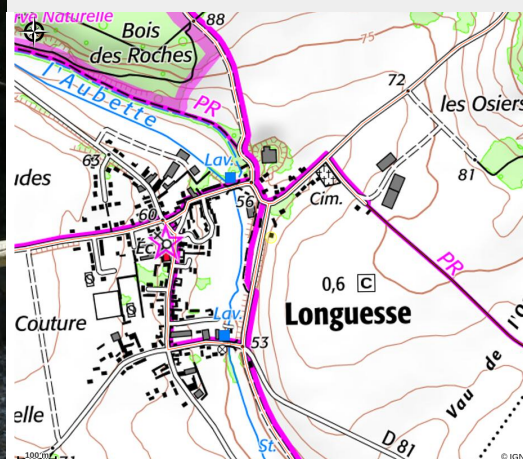

Anes en Vexin

PNR du Vexin français

Crédit photo : (PNRVF)

Infos pratiques

Categorie : Accompagnement de randonnées

Description

Guide et ânière proposant des balades avec ou sans les ânes, à la découverte du Vexin français.

Situation géographique

Toutes les infos pratiques

Contact

Sandrine Lemaire

3 chemin des marais

95450 Longuesse

Tél. : 06 08 28 02 15

contact@anesenvexin.fr