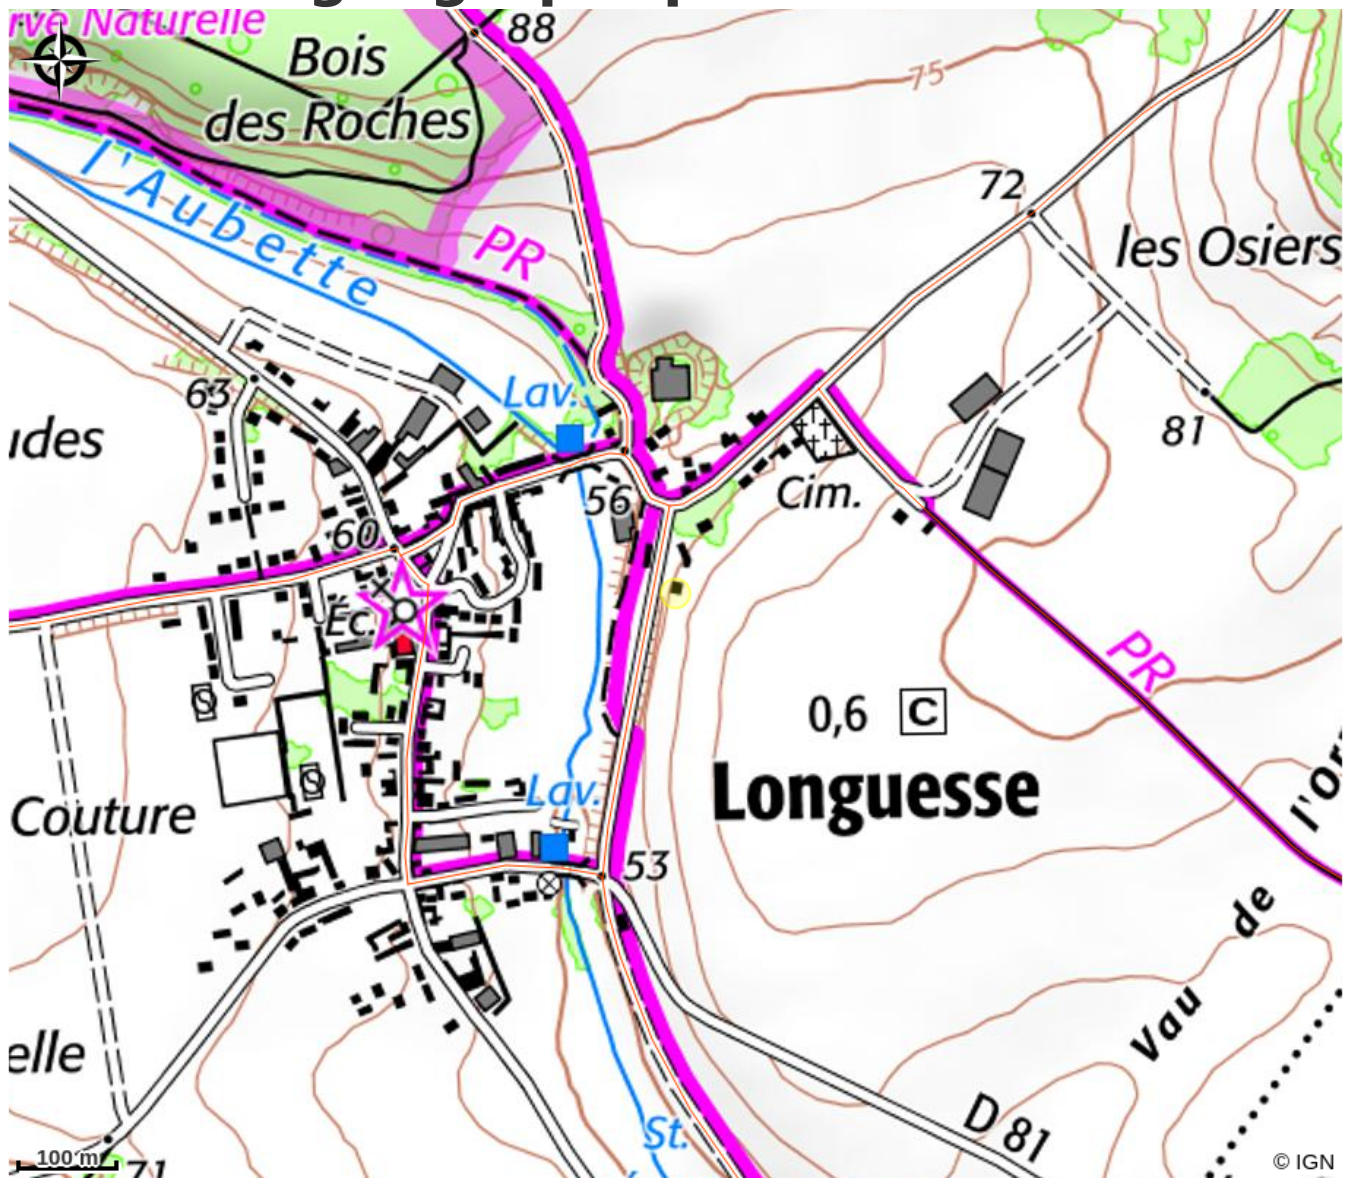

Anes en Vexin

PNR du Vexin français

Crédit photo : (PNRVF)

Infos pratiques

Categorie : Accompagnement de randonnées

Description

Guide et ânière proposant des balades avec ou sans les ânes, à la découverte du Vexin français.

Situation géographique

Toutes les infos pratiques

Contact

Sandrine Lemaire

3 chemin des marais

95450 Longuesse

Tél. : 06 08 28 02 15

contact@anesenvexin.fr