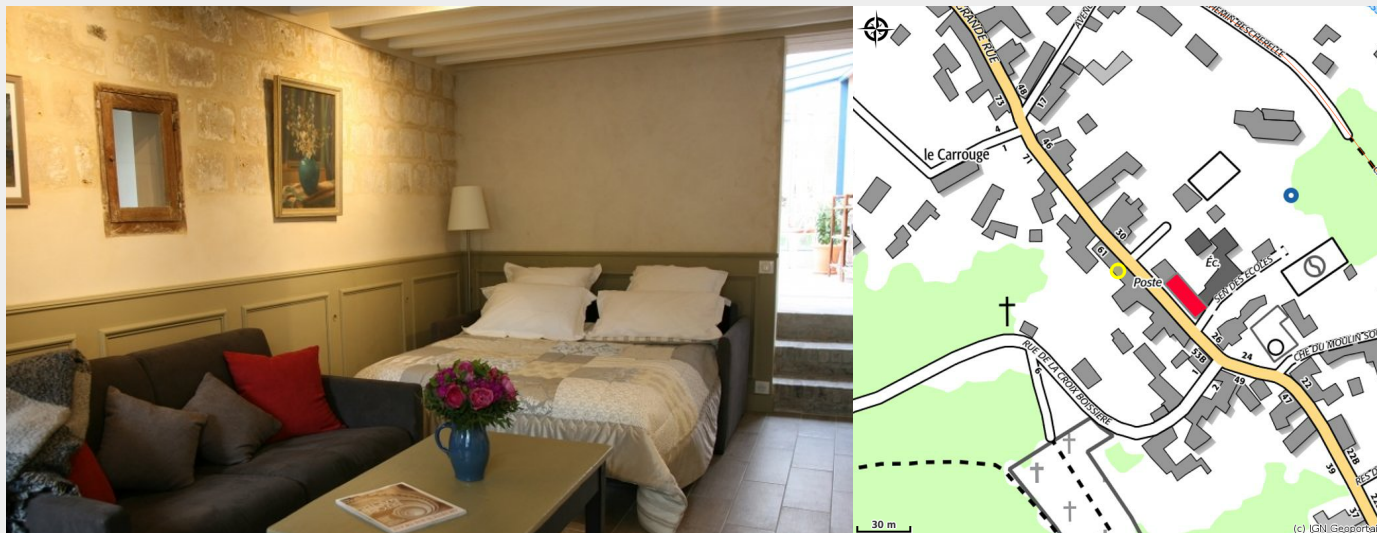

# Chez Jules et Léonie

PNR du Vexin français

Crédit photo : Chez Jules et Léonie (Chez Jules et Léonie)

*Votre hôte, Laurent de Gaulle, vous accueille dans la demeure familiale. Bonne humeur et convivialité seront au rendez-vous.*

# Description

Choisissez entre l'une des quatre chambres d'hôtes aux noms de peintre impressionnistes ou le studio pour un séjour agréable et confortable.