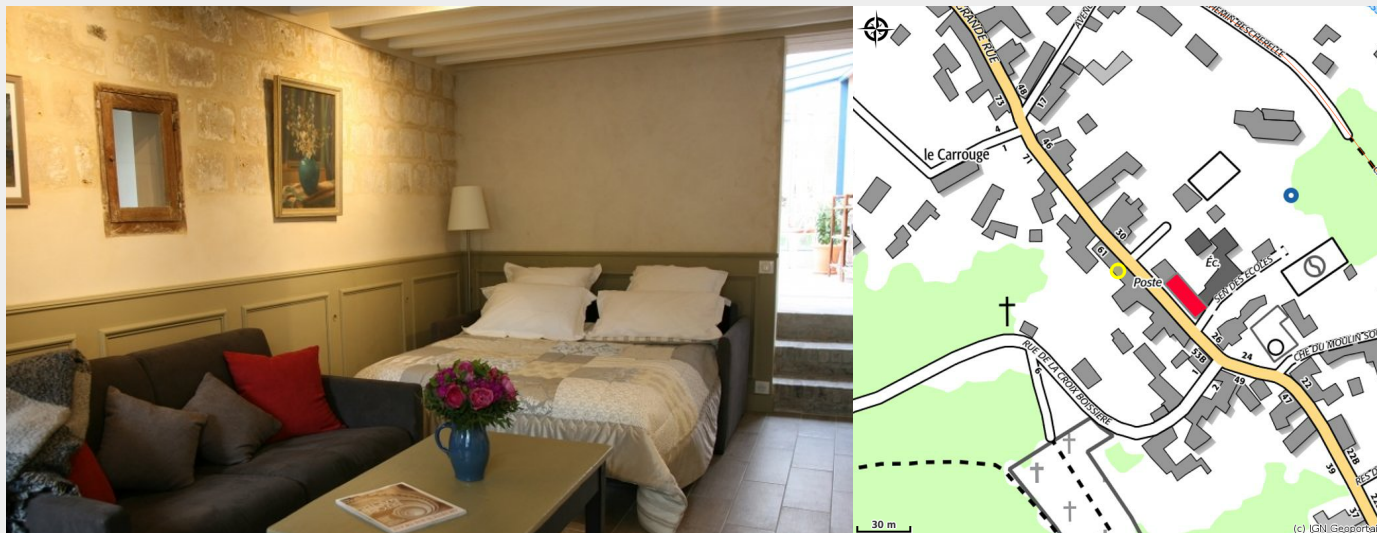

Chez Jules et Léonie

PNR du Vexin français

Crédit photo : Chez Jules et Léonie (Chez Jules et Léonie)

Votre hôte, Laurent de Gaulle, vous accueille dans la demeure familiale. Bonne humeur et convivialité seront au rendez-vous.

Infos pratiques

Categorie : Hébergement

Type : Chambre d'hôtes, Gîte

Labellisation : Accueil Vélo,
Valeurs Parc naturel régional

Description

Choisissez entre l'une des quatre chambres d'hôtes aux noms de peintre impressionnistes ou le studio pour un séjour agréable et confortable.