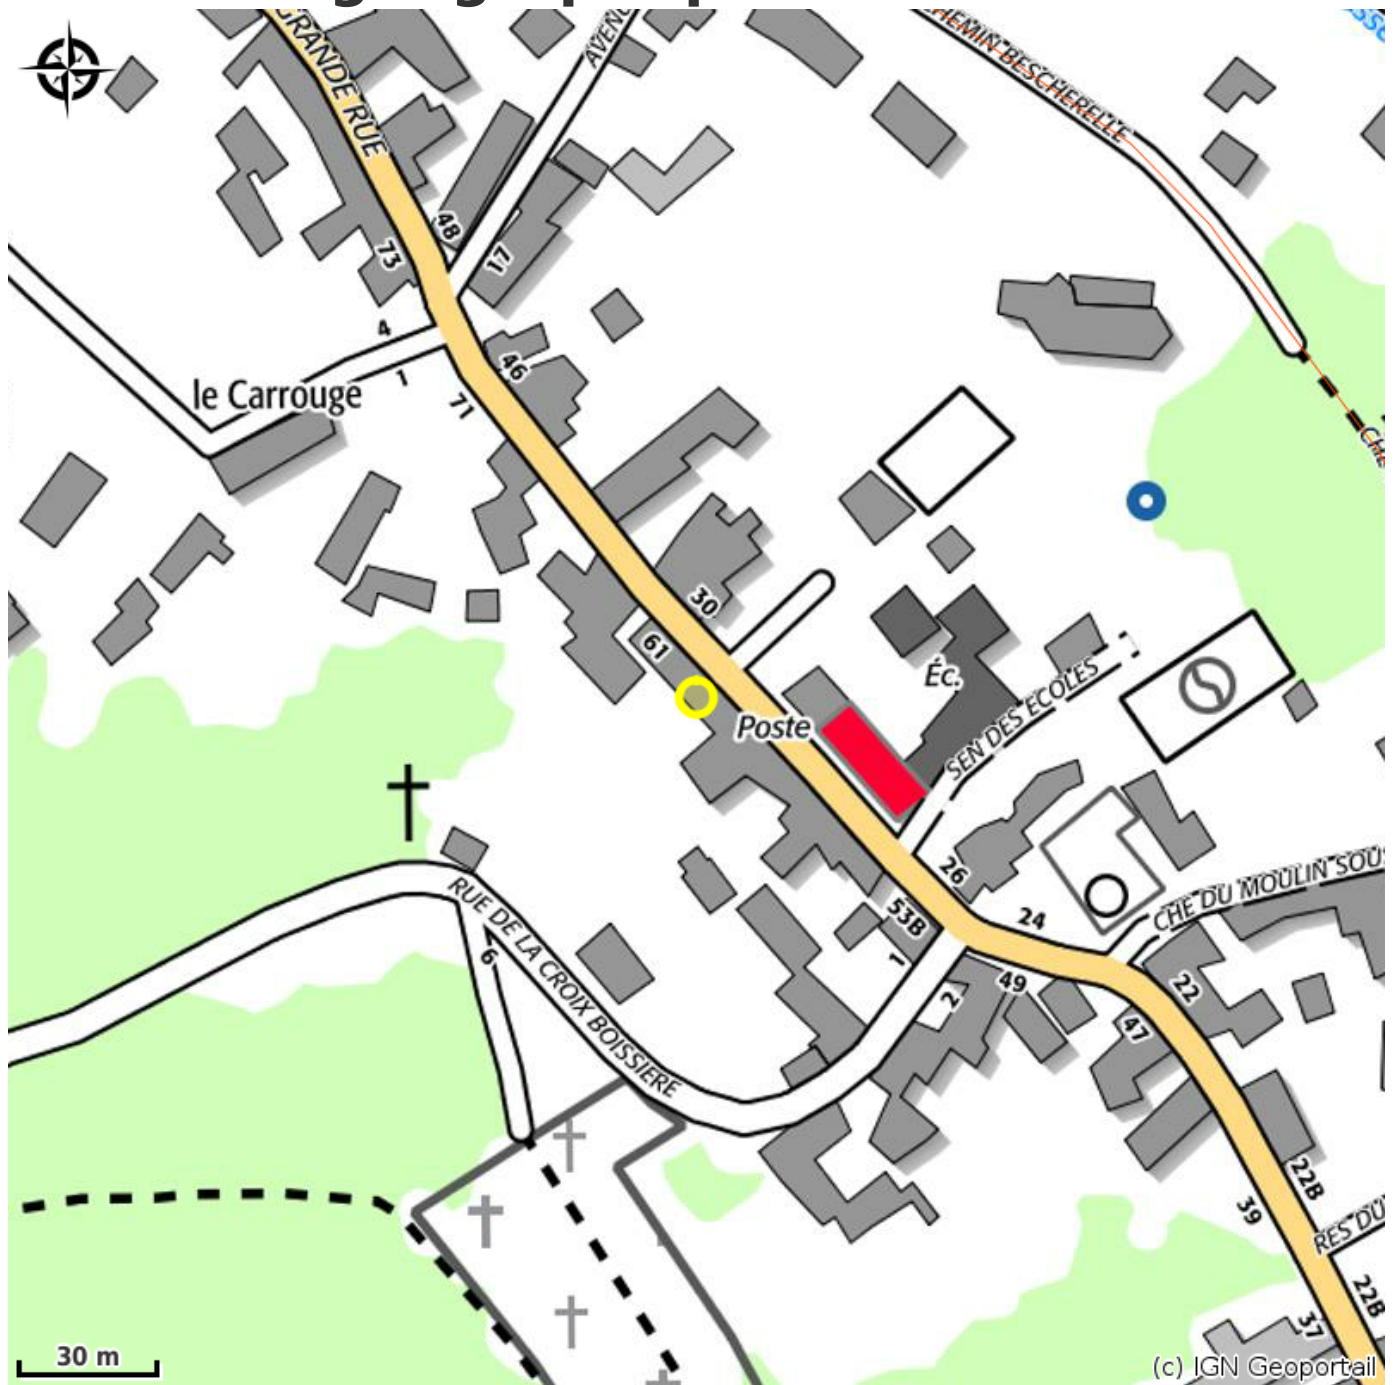

Situation géographique