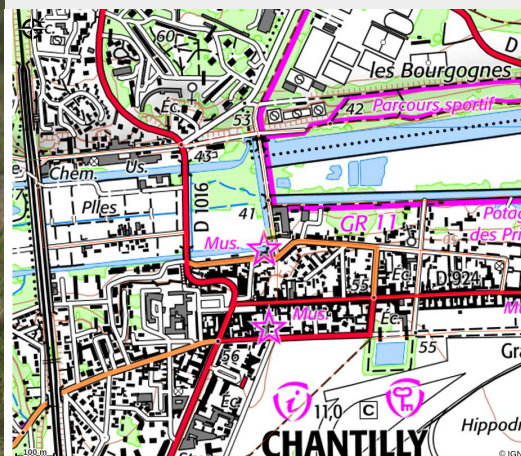

Les chevaux Henson à Chantilly

PNR Oise-Pays de France

Crédit photo : Cheval Henson (PNROFF)

Pour une balade privilégiée

Infos pratiques

Categorie : Accompagnement de randonnées

Description

«Henson-Chantilly-Apremont » combine deux privilèges : celui de vous emmener à travers la ville et ses monuments, jusque dans le parc du prestigieux du Château de Chantilly pour une promenade équestre exclusive ou encore de vous faire découvrir, au cœur même des terrains d'honneur et d'entraînement de polo, le plus fascinant de tous les sports équestres dans son écrin forestier unique.