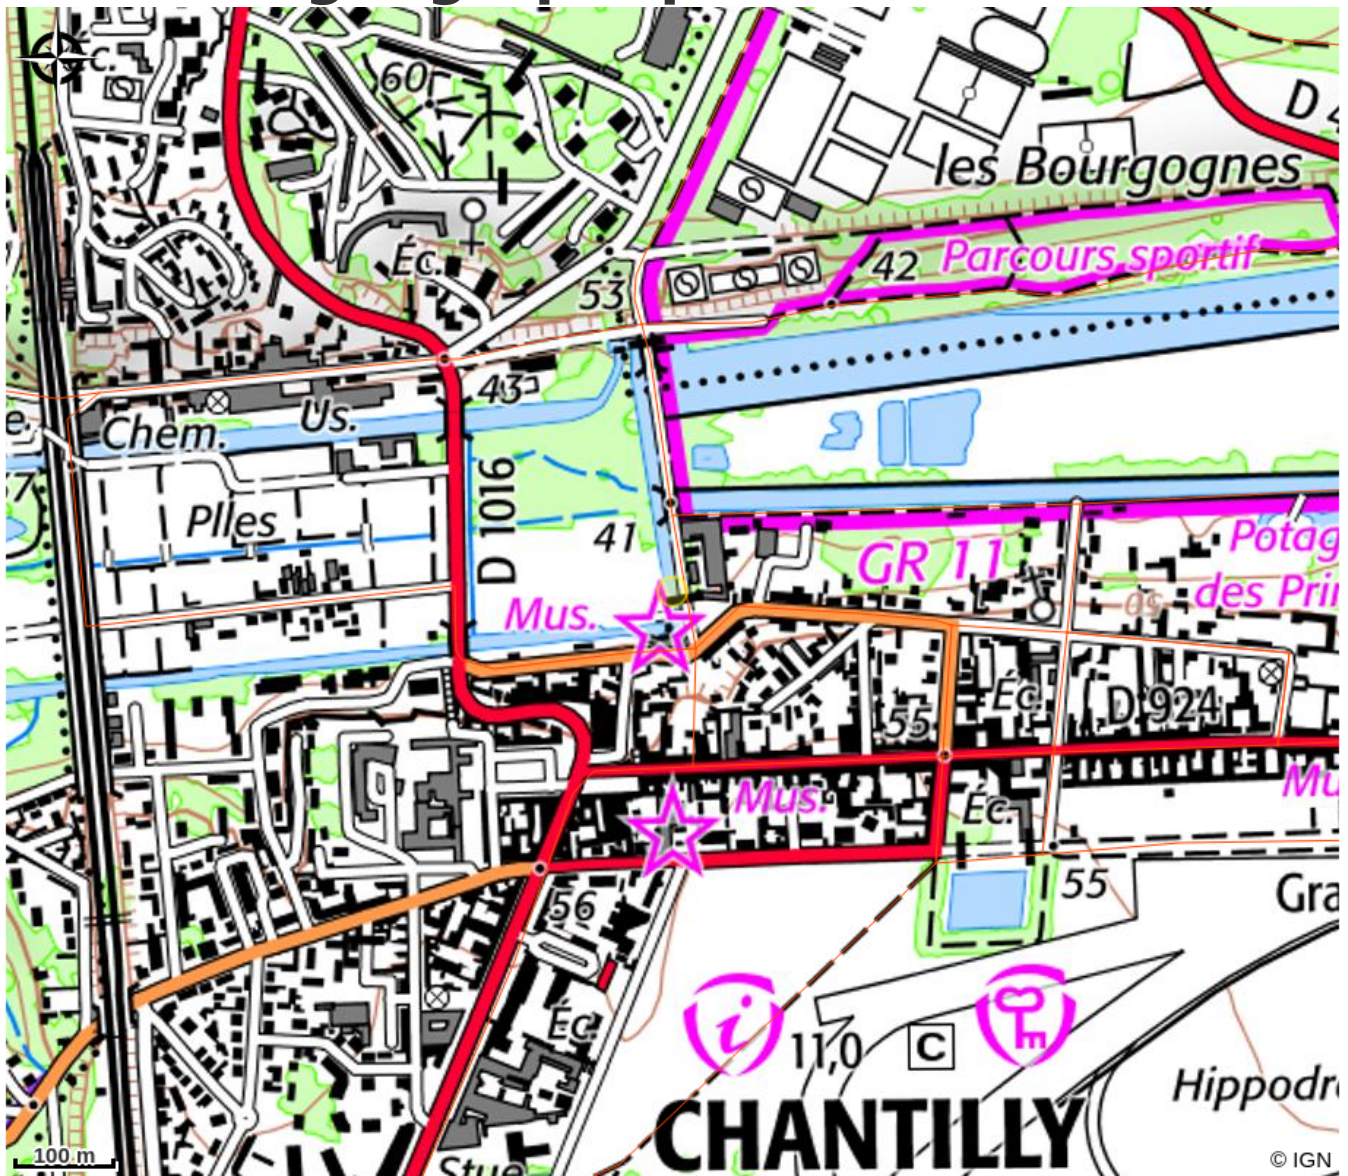

Situation géographique