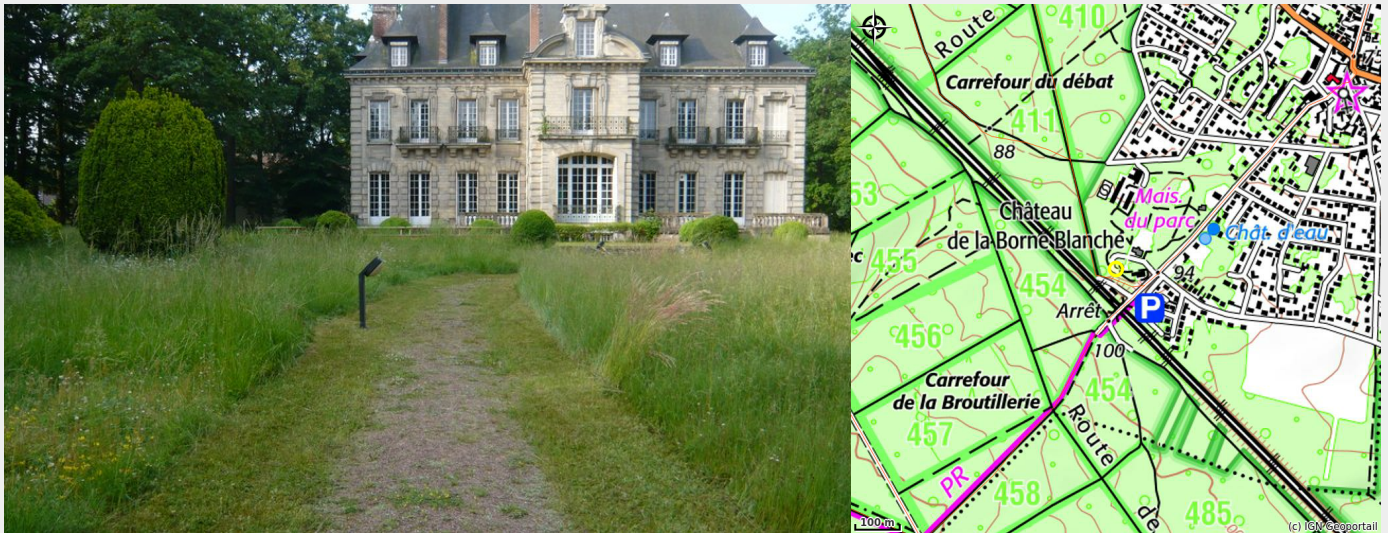

Maison du Parc Oise-Pays de France

OT Chantilly-Senlis

Crédit photo : Maison du Parc (PNROPF)

Pour des information "Parcs"

Infos pratiques

Categorie : Informations touristiques

Type : Maison du parc

Description

Installée dans le Château de la Borne Blanche, grande bâtisse du XIXème siècle, la Maison du Parc est le siège administratif et le lieu de travail de l'équipe. Située à l'arrêt RER Borne Blanche, en plein coeur d'un parc boisé de cinq hectares au sud ouest de la commune d'Orry-la-Ville, et en lisière de la forêt de Chantilly, c'est un lieu idéal de départ de randonnée. La Maison du Parc est ouverte en semaine au public et vous pouvez y venir chercher de l'information.

Situation géographique

Toutes les infos pratiques

Informations pratiques

Horaires d'ouverture: Du lundi au jeudi: 8h30 - 12h30 et 13h30 - 18h, le vendredi 8h30 - 12h30 et 13h30 - 17h

Contact

Château de la Borne Blanche 48 rue
d'Hérivaux BP 6 60560 Orry-la-Ville