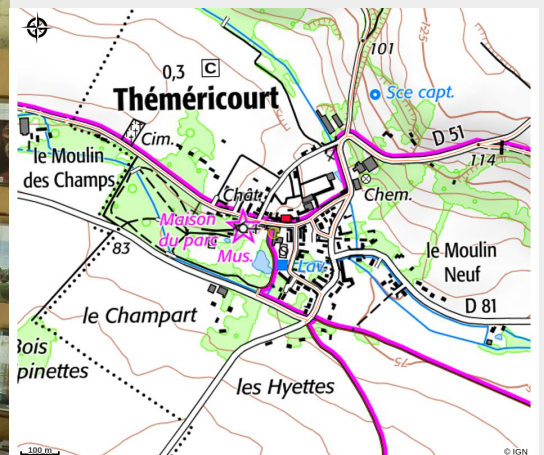

Point d'information touristique de la Maison du Parc

PNR du Vexin français

Crédit photo : (admin)

Infos pratiques

Categorie : Informations
touristiques

Situation géographique

Toutes les infos pratiques

Informations pratiques