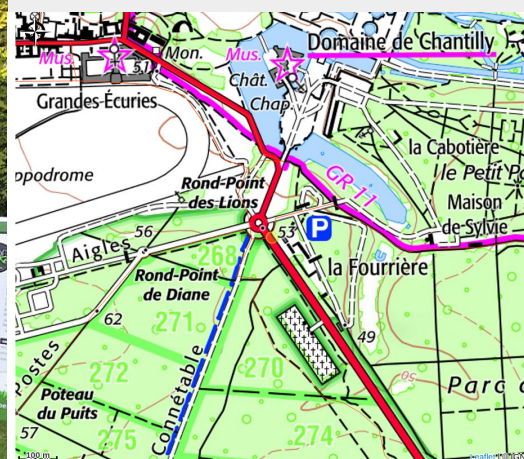

Bobebike, Location de vélo

OT Chantilly-Senlis

Crédit photo : Bobebike

Antoine attache un soin particulier à vous proposer du matériel continuellement renouvelé afin de vous garantir un choix de qualité normalisé pour parents et enfants.

Infos pratiques

Categorie : Location de vélo

Description

Les vélos sélectionnés par Bobebike sont "Made in Vendée". Antoine a choisi de faire confiance à ces vélos assemblés à la Roche-sur-Yon.

Accueil les weekends devant le parking P1 du château de Chantilly.