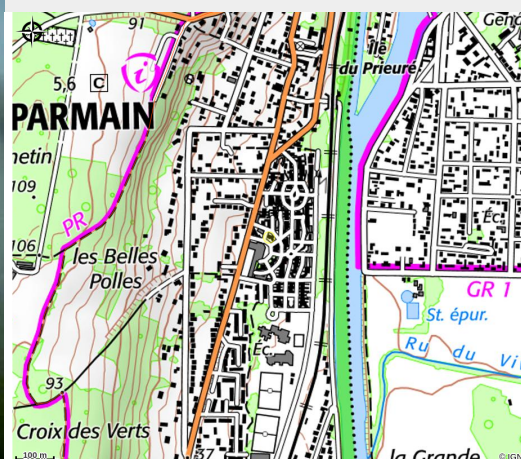

Declic cyclo

PNR du Vexin français

Infos pratiques

Categorie : Location de vélo