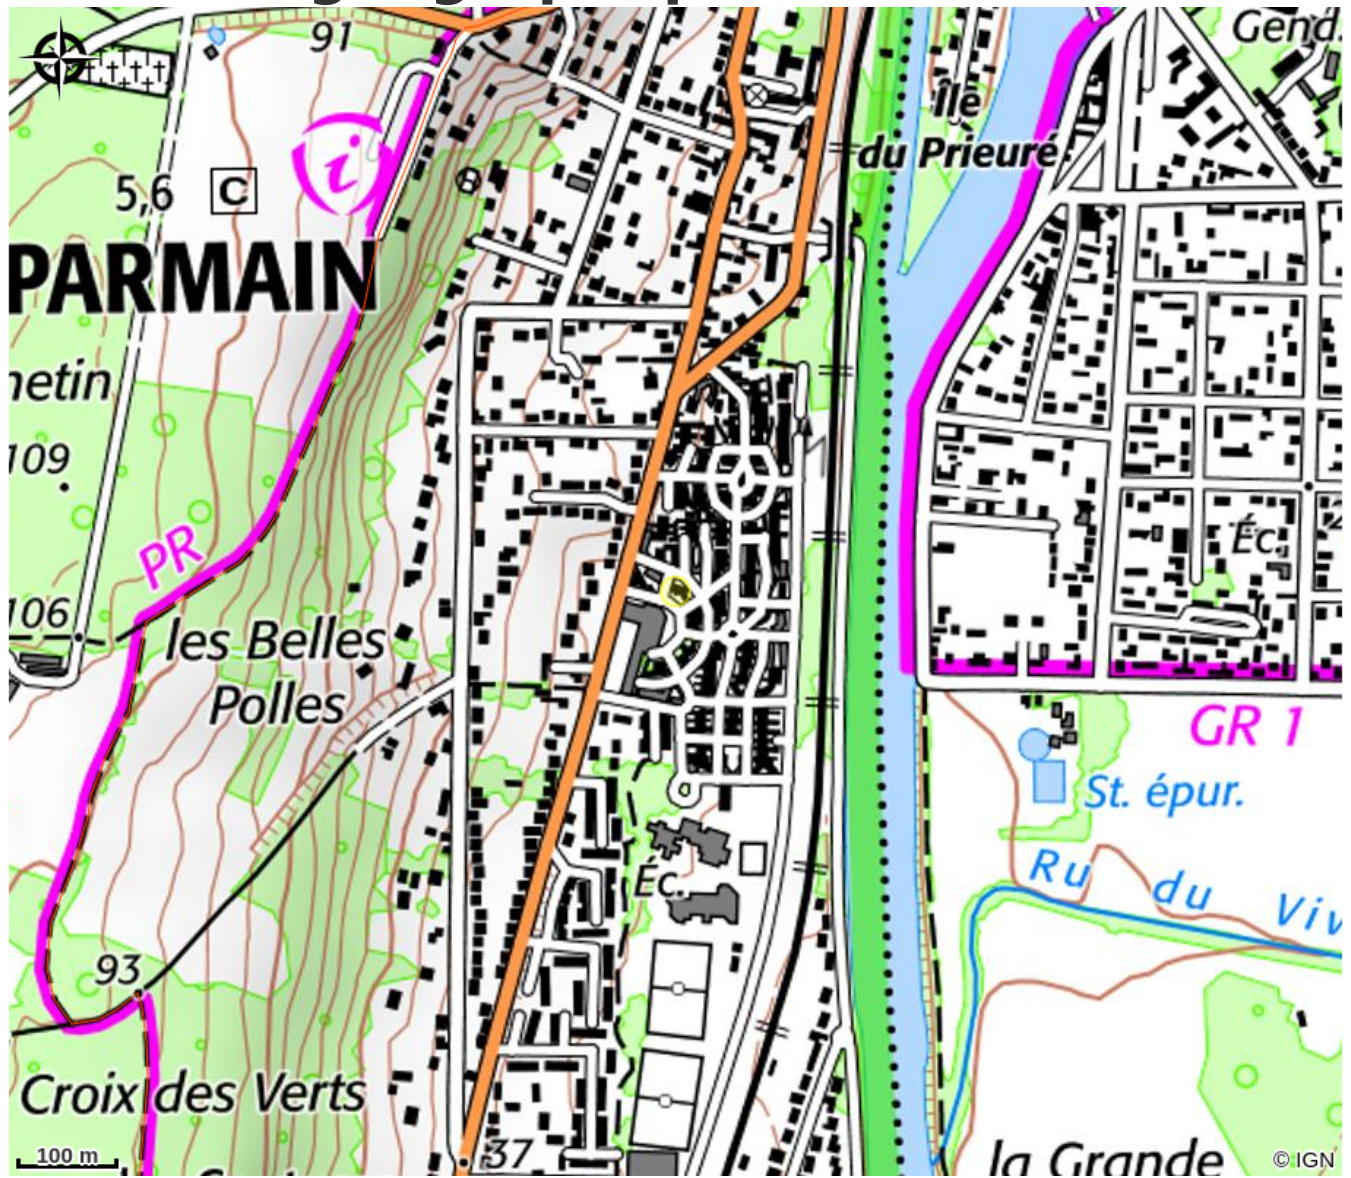

Declic cyclo

PNR du Vexin français

Infos pratiques

Categorie : Location de vélo

Description

Atelier-boutique-Location tous cycles & service mobile de réparation pour particuliers, entreprises & collectivités.

VTC - VTT - COURSE - GRAVEL - VAE - BMX - Enfants

Situation géographique

Toutes les infos pratiques

Contact

Centre commercial les Arcades
Rue du Général de Gaulle
95620 Parmain

Tel : 09 83 99 36 88

contact@declic-cyclo.fr