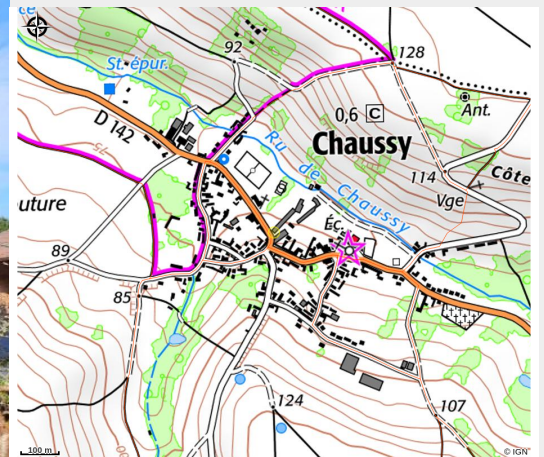

Le domaine d'Athena

PNR du Vexin français

Crédit photo : (PNRVF)

Infos pratiques

Categorie : Hébergement

Type : Chambre d'hôtes, Gîte de Groupe

Labellisation : Accueil Vélo

Description

Le Domaine d'Athéna, au cœur du Parc Naturel Régional du Vexin Français propose un hébergement de groupe : Un gîte de groupe de huit à dix personnes, complété par une chambre d'hôte pour deux personnes.