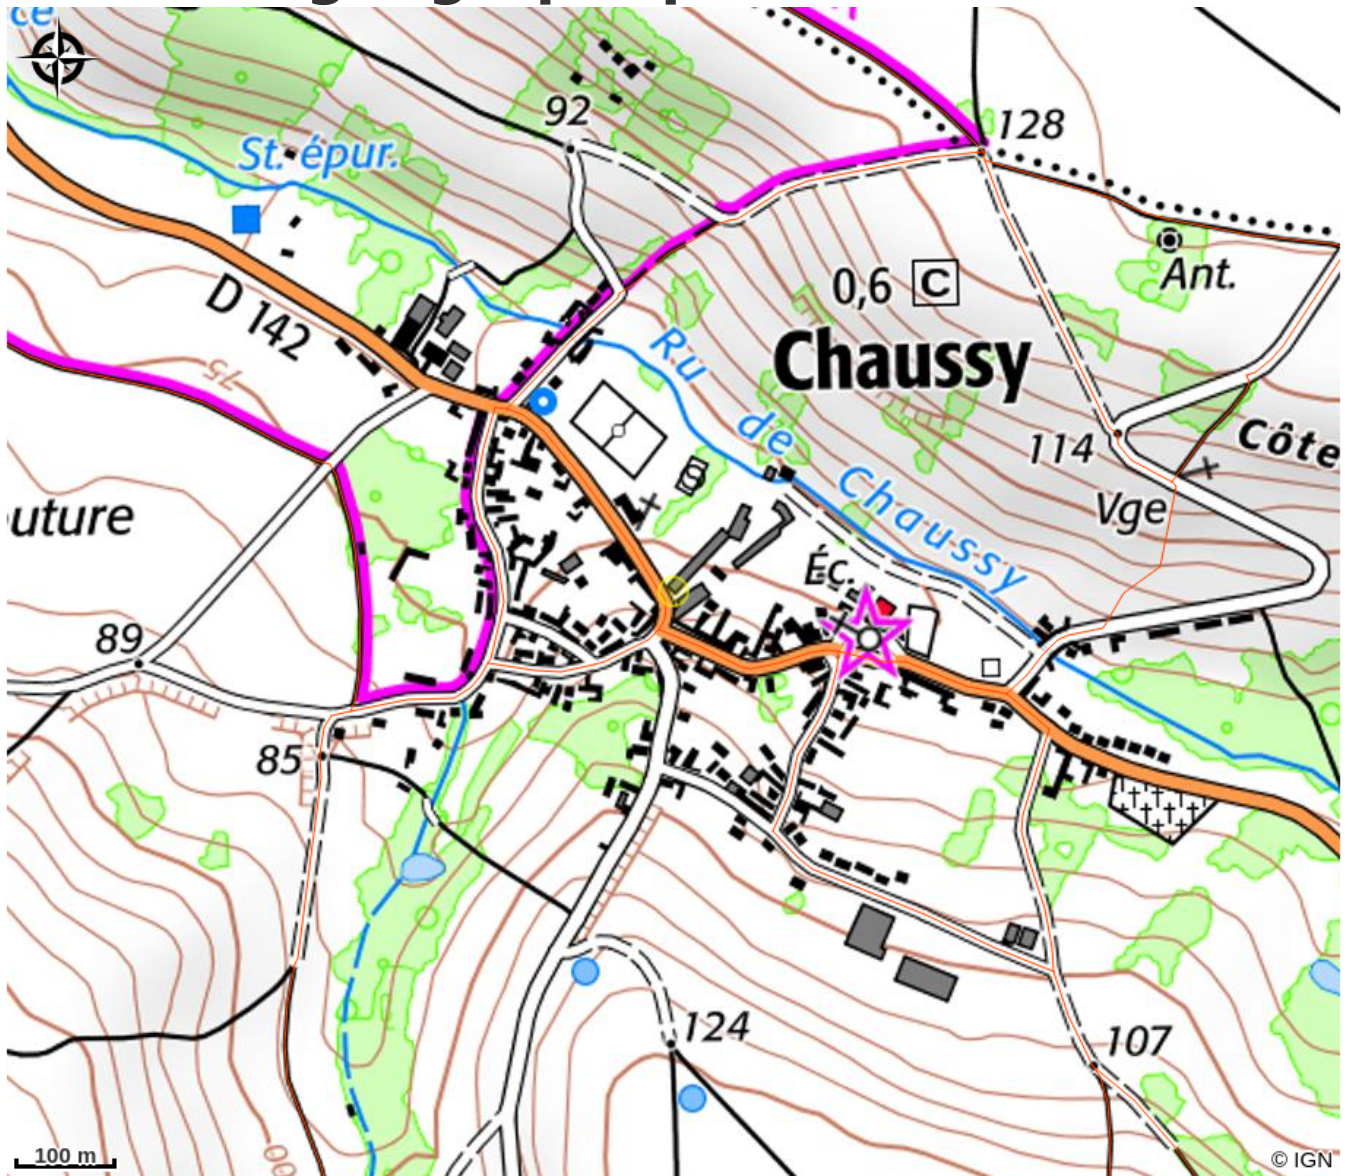

Situation géographique