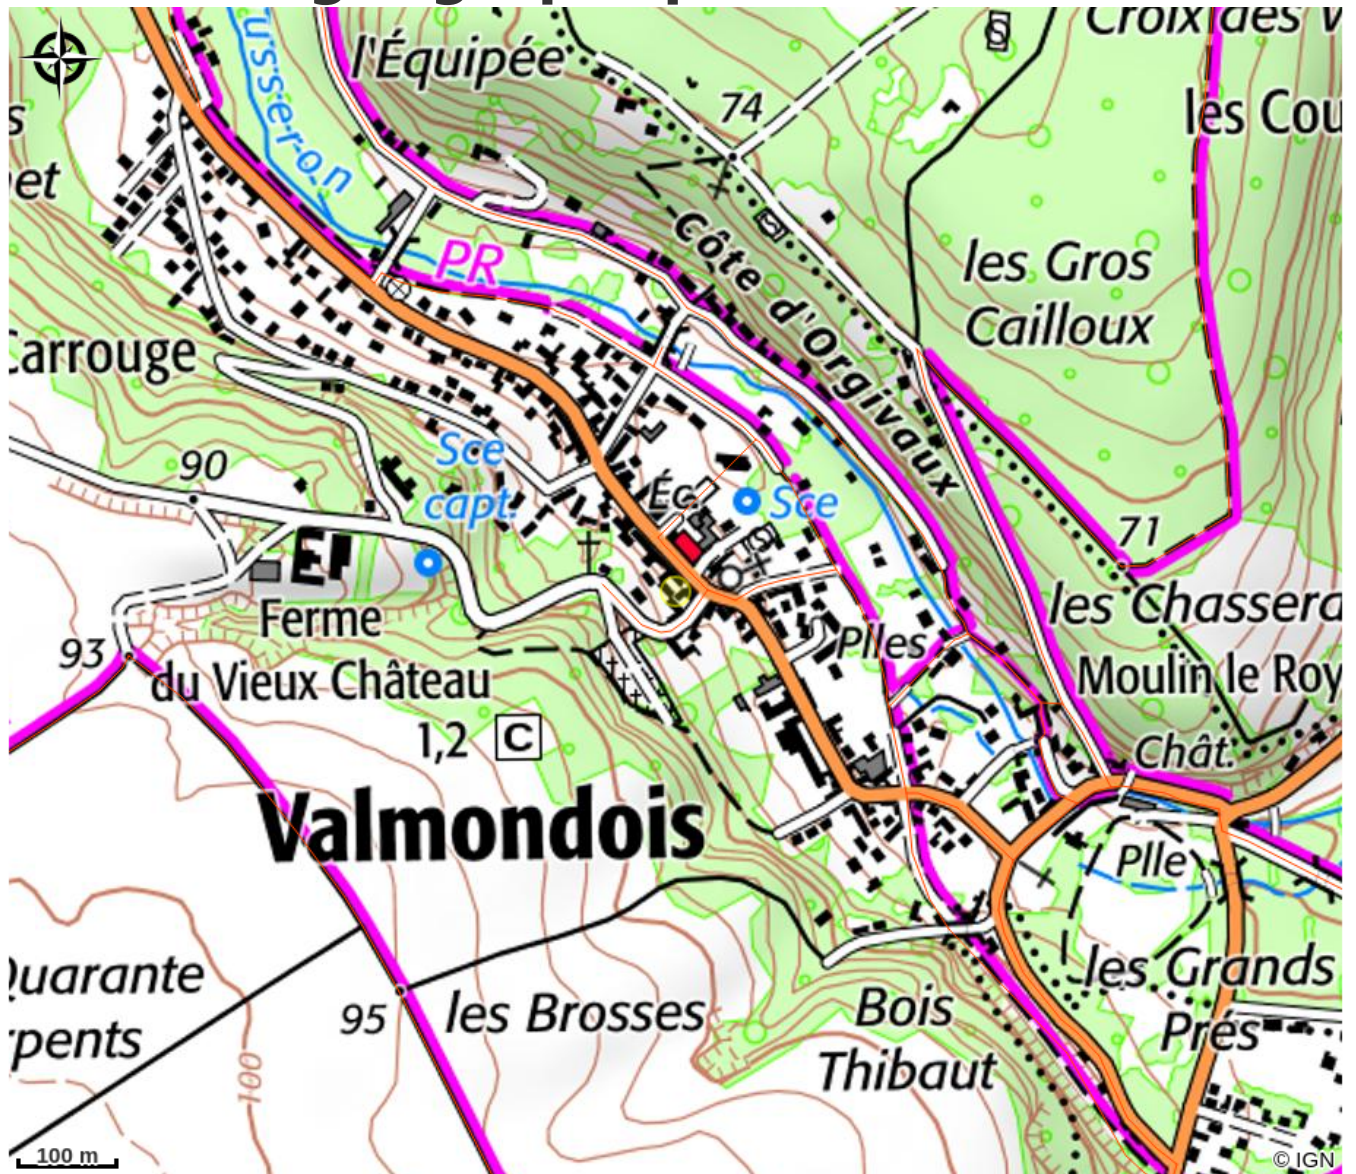

# Station Bees

PNR du Vexin français

## Infos pratiques

Categorie : Location de vélo

# Situation géographique