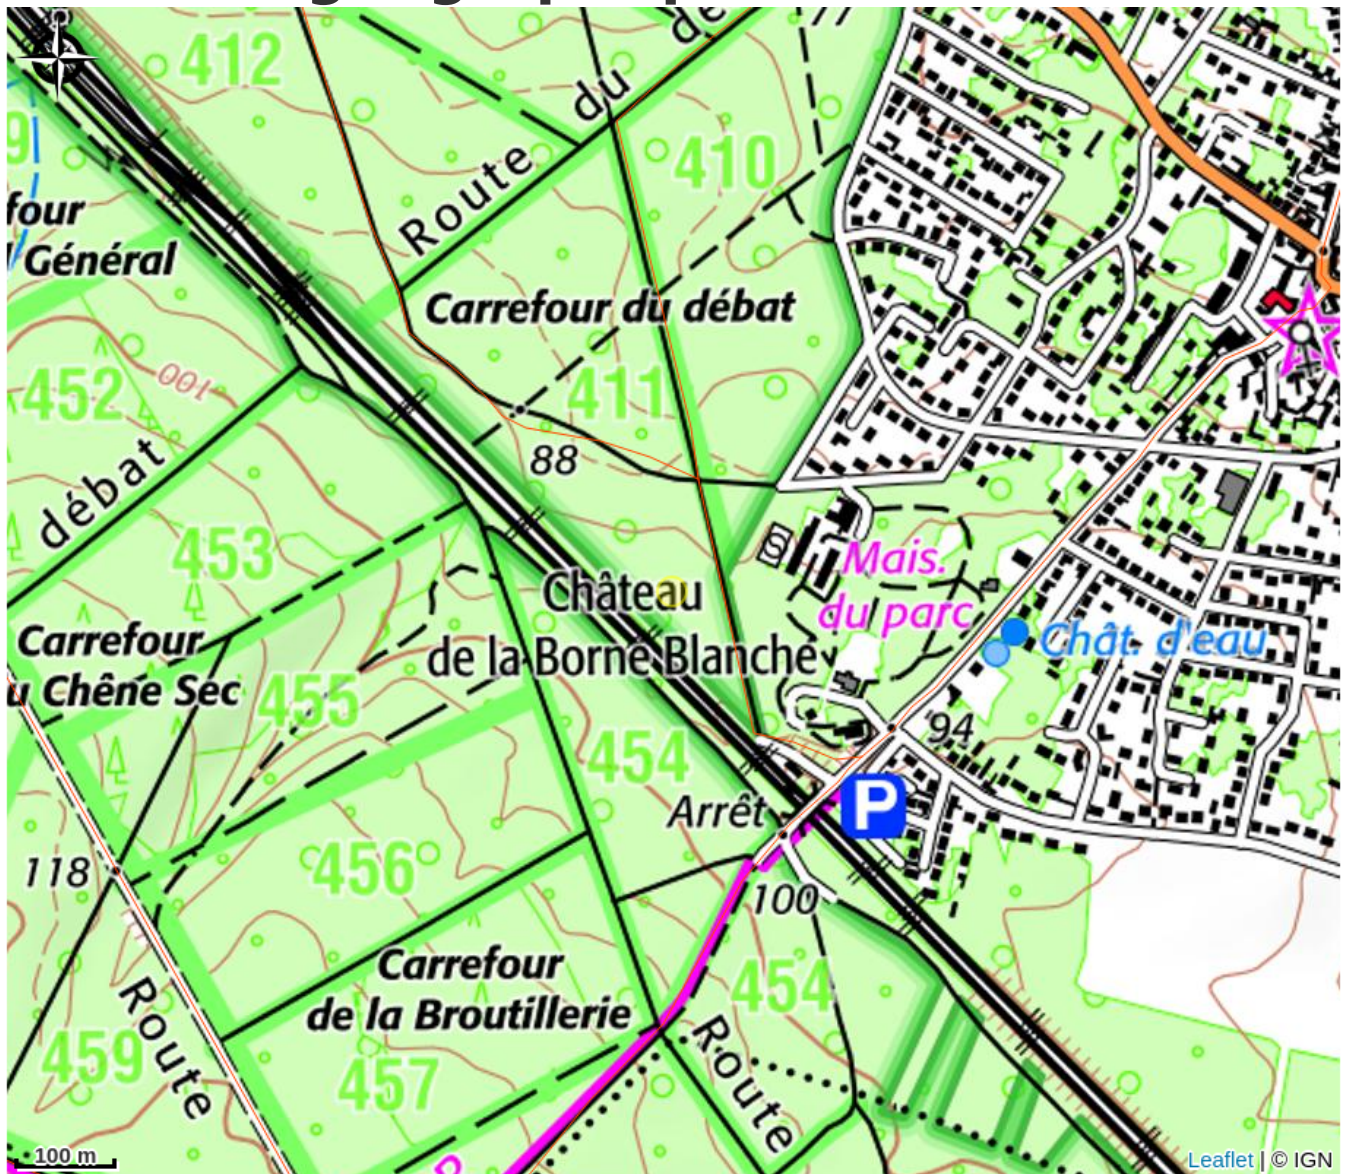

Situation géographique