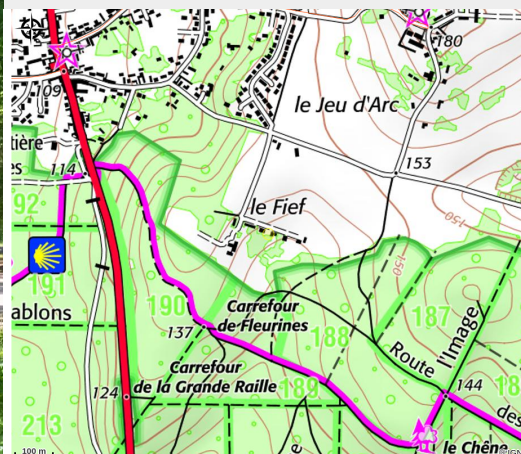

Ecuries Alf

PNR Oise-Pays de France

Crédit photo : Ecuries Alf

Infos pratiques

Categorie : Accompagnement de randonnées

Description

Une ambiance chaleureuse et décontractée afin de vous faire passer à cheval un moment inoubliable ! Du novice au cavalier confirmé, proposition de balades à cheval adaptées à votre niveau et en petits groupes.