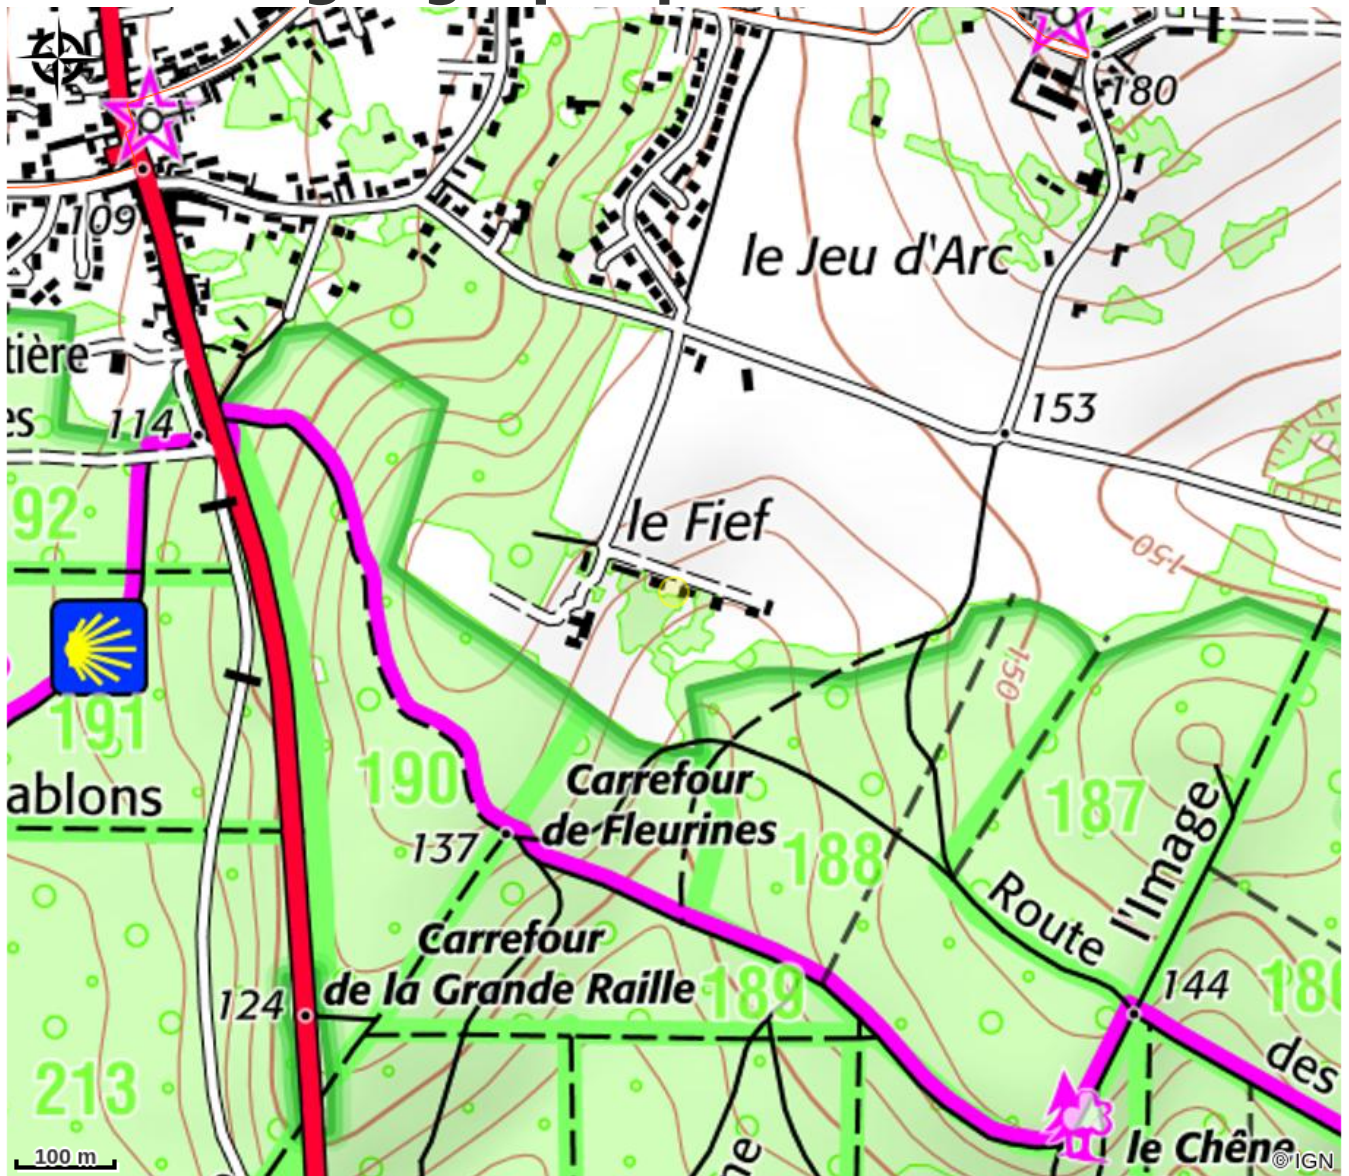

Situation géographique