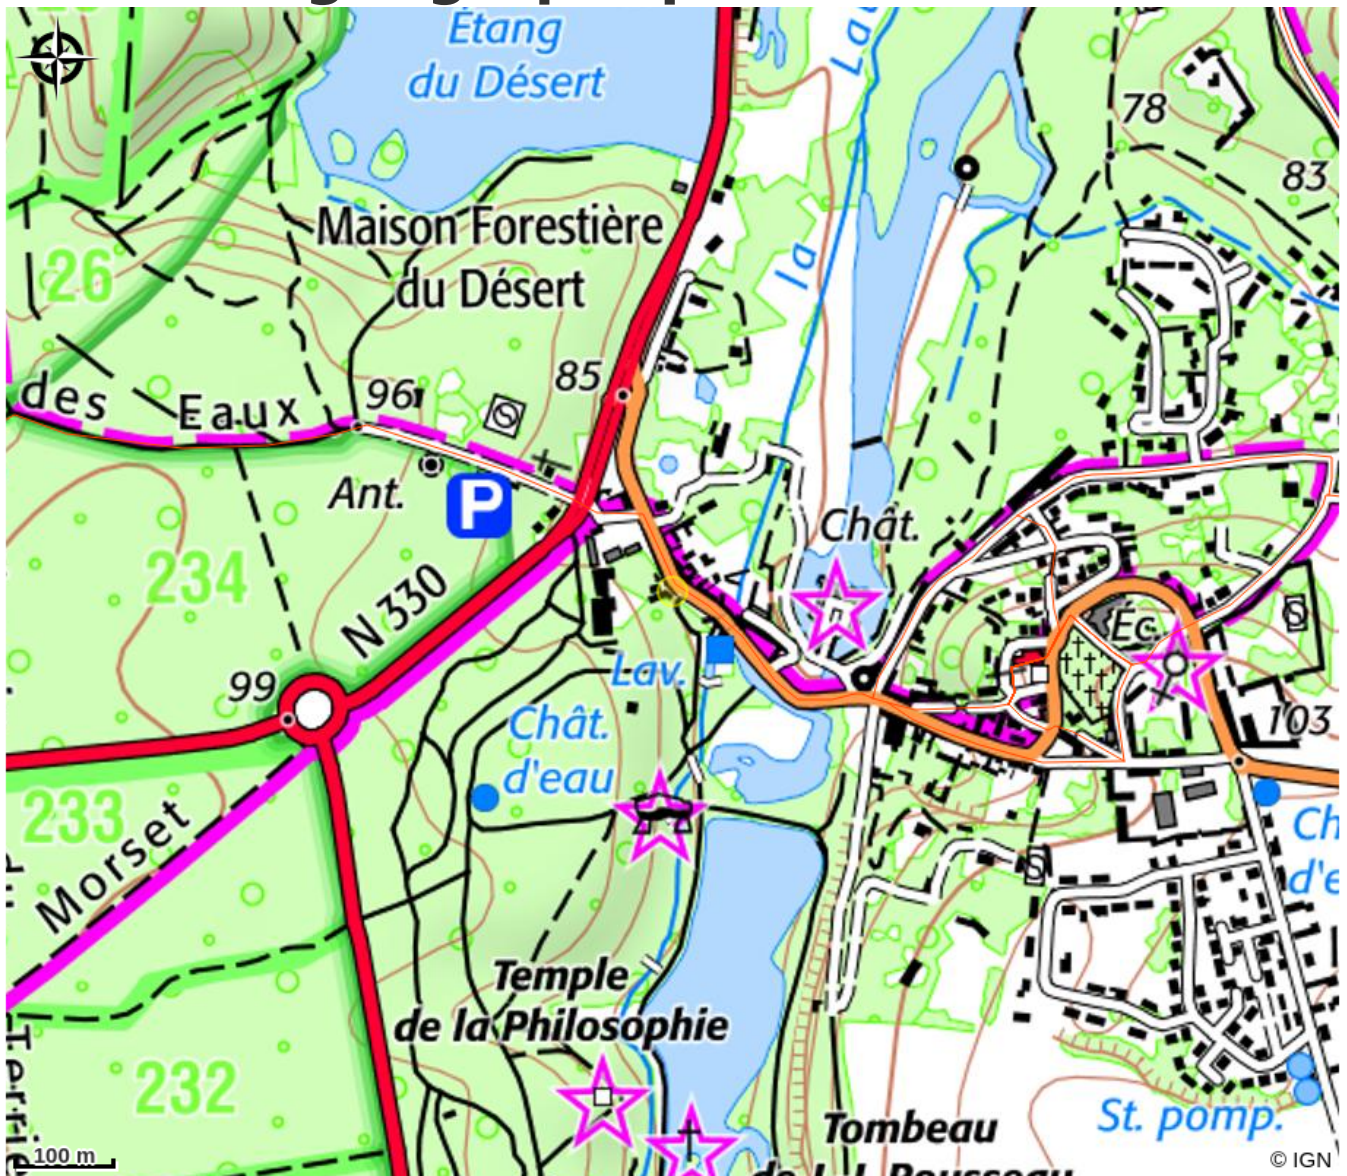

Bureau d'informations Touristiques d'Ermenonville

PNR Oise-Pays de France

No photo

Infos pratiques

Categorie : Informations
touristiques

Type : Office de Tourisme

Situation géographique

Toutes les infos pratiques

Informations pratiques

Ouverture : Du 1er avril au dernier dimanche d'octobre, les samedis et dimanches, de 9h30 à 12h30 et de 13h30 à 17h30

Contact

A l'accueil du Parc Jean-Jacques
Rousseau
Du 1er avril au dernier dimanche
d'octobre, du mercredi au dimanche, de
11h à 18h
03 44 59 03 97
60950 Ermenonville