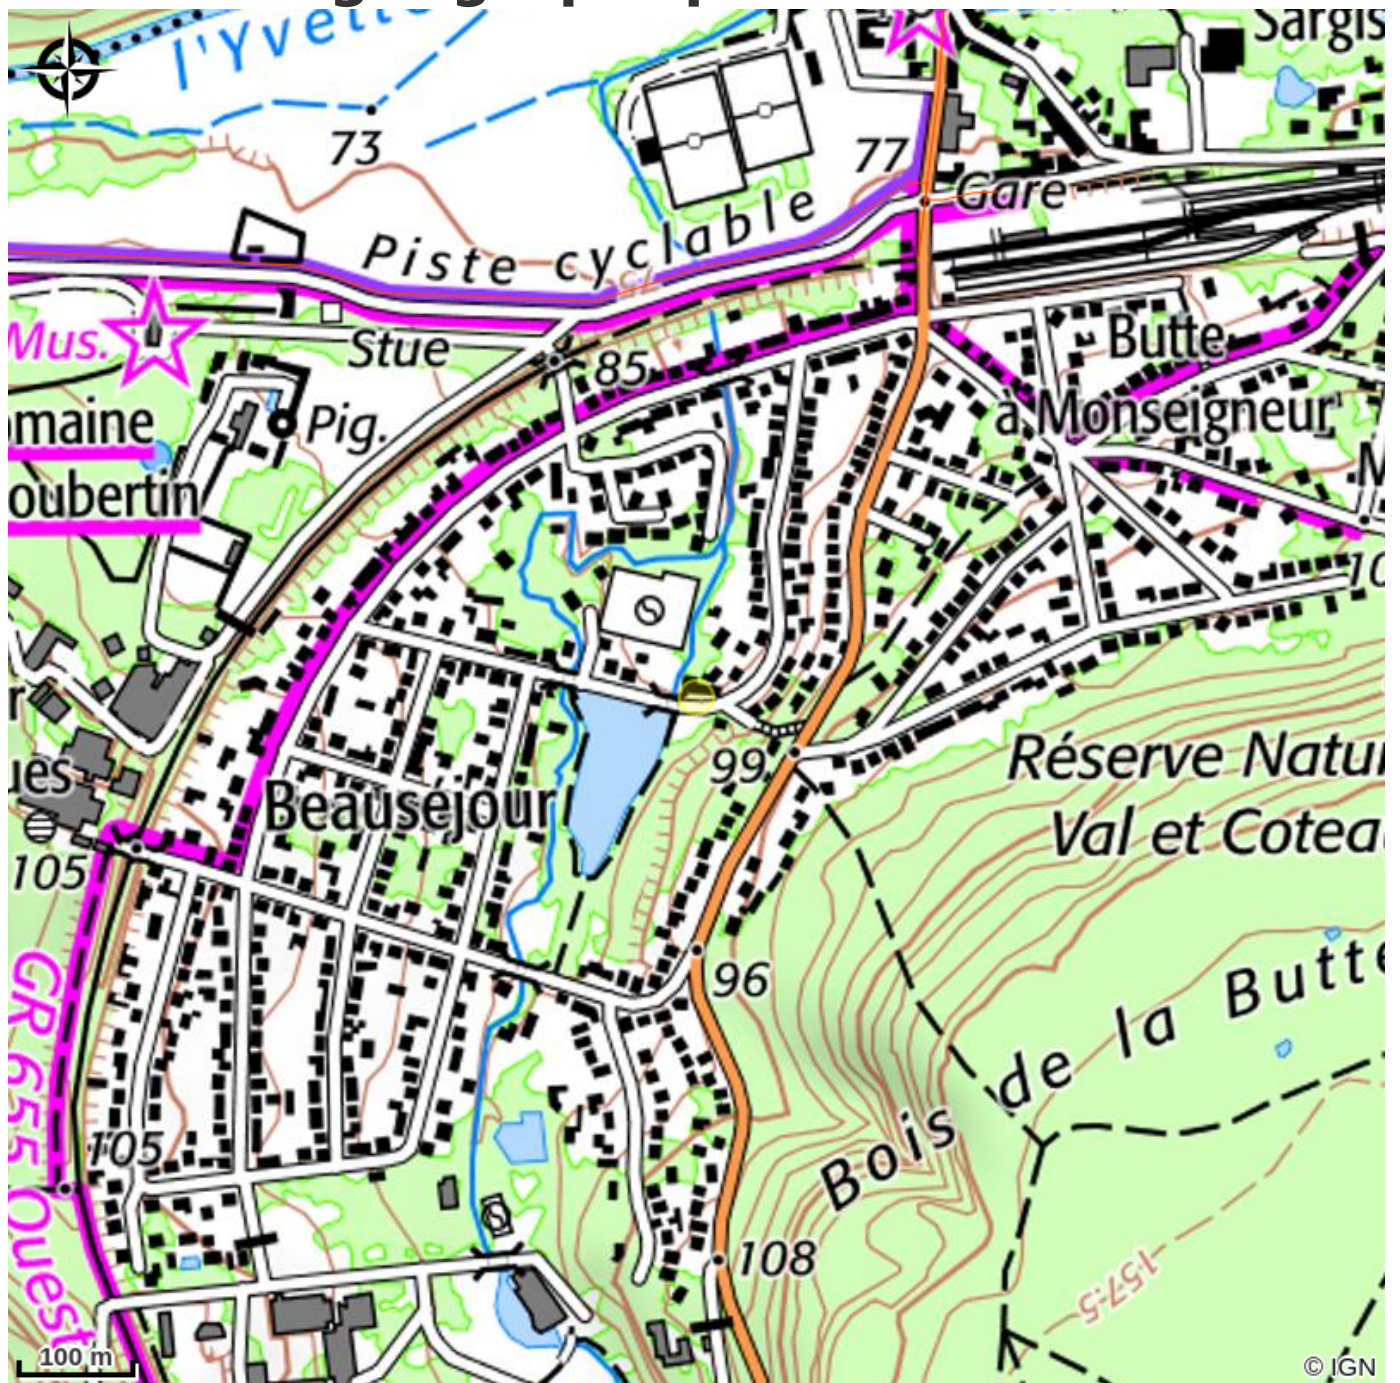

Au Bord du Lac

PNR de la Haute Vallée de Chevreuse

Infos pratiques

Categorie : Hébergement

Type : Hôtel

Description

Hôtel situé dans une demeure du 19ème siècle en pierre meulière, dans un cadre rural et soigné à 400m du RER. Chambres équipées de salle de bain ou de douche et WC indépendants, accès internet. Restaurant sur place. Parking public en face de l'hôtel.

Situation géographique

Toutes les infos pratiques

Contact

2, rue de la Digue
Saint-remy-les-chevreuse

A contacter au 01 30 52 00 43

<http://www.auborddulac.com>

Source

Parc naturel régional de la Vallée de Chevreuse