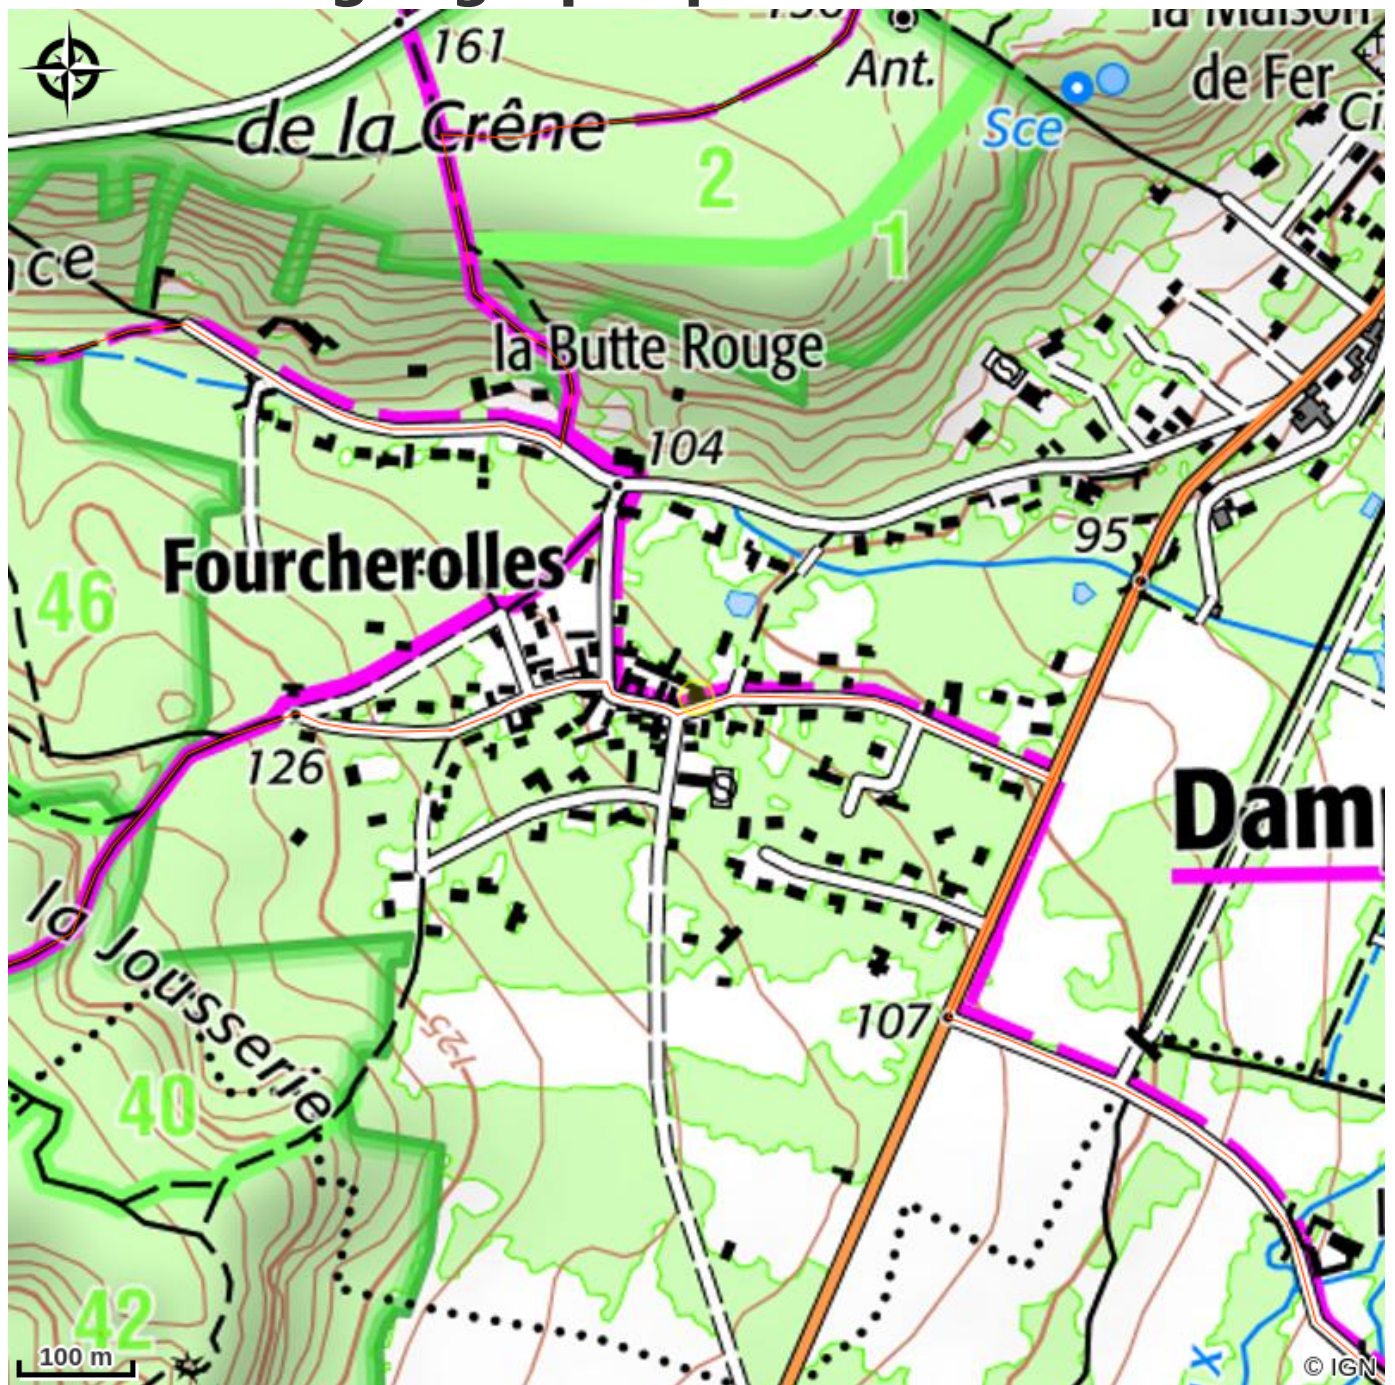

Les Pavés de Fourcherolles

PNR de la Haute Vallée de Chevreuse

Infos pratiques

Categorie : Hébergement

Type : Gîte

Description

Situé dans un cadre exceptionnel, à Dampierre en Yvelines au cœur de la vallée de Chevreuse, ce studio en duplex vous fera découvrir un cadre bucolique en dehors de l'urbanisation à seulement 45 km de Paris centre et à 20 minutes du Château Versailles.

D'une capacité de 2 personnes plus un enfant, le studio confortable s'ouvre sur une cour privative soigneusement fleurie et décorée. Calme et ambiance cosy au rendez-vous. Parking privé à disposition.

Situation géographique

Toutes les infos pratiques

Contact

6 rue de la Brèche
Dampierre-en-yvelines

A contacter au 01 30 47 58 29 / 06 84
55 30 41 ou au 06 21 54 32 55
<http://www.lespavesdefourcherolles.fr>