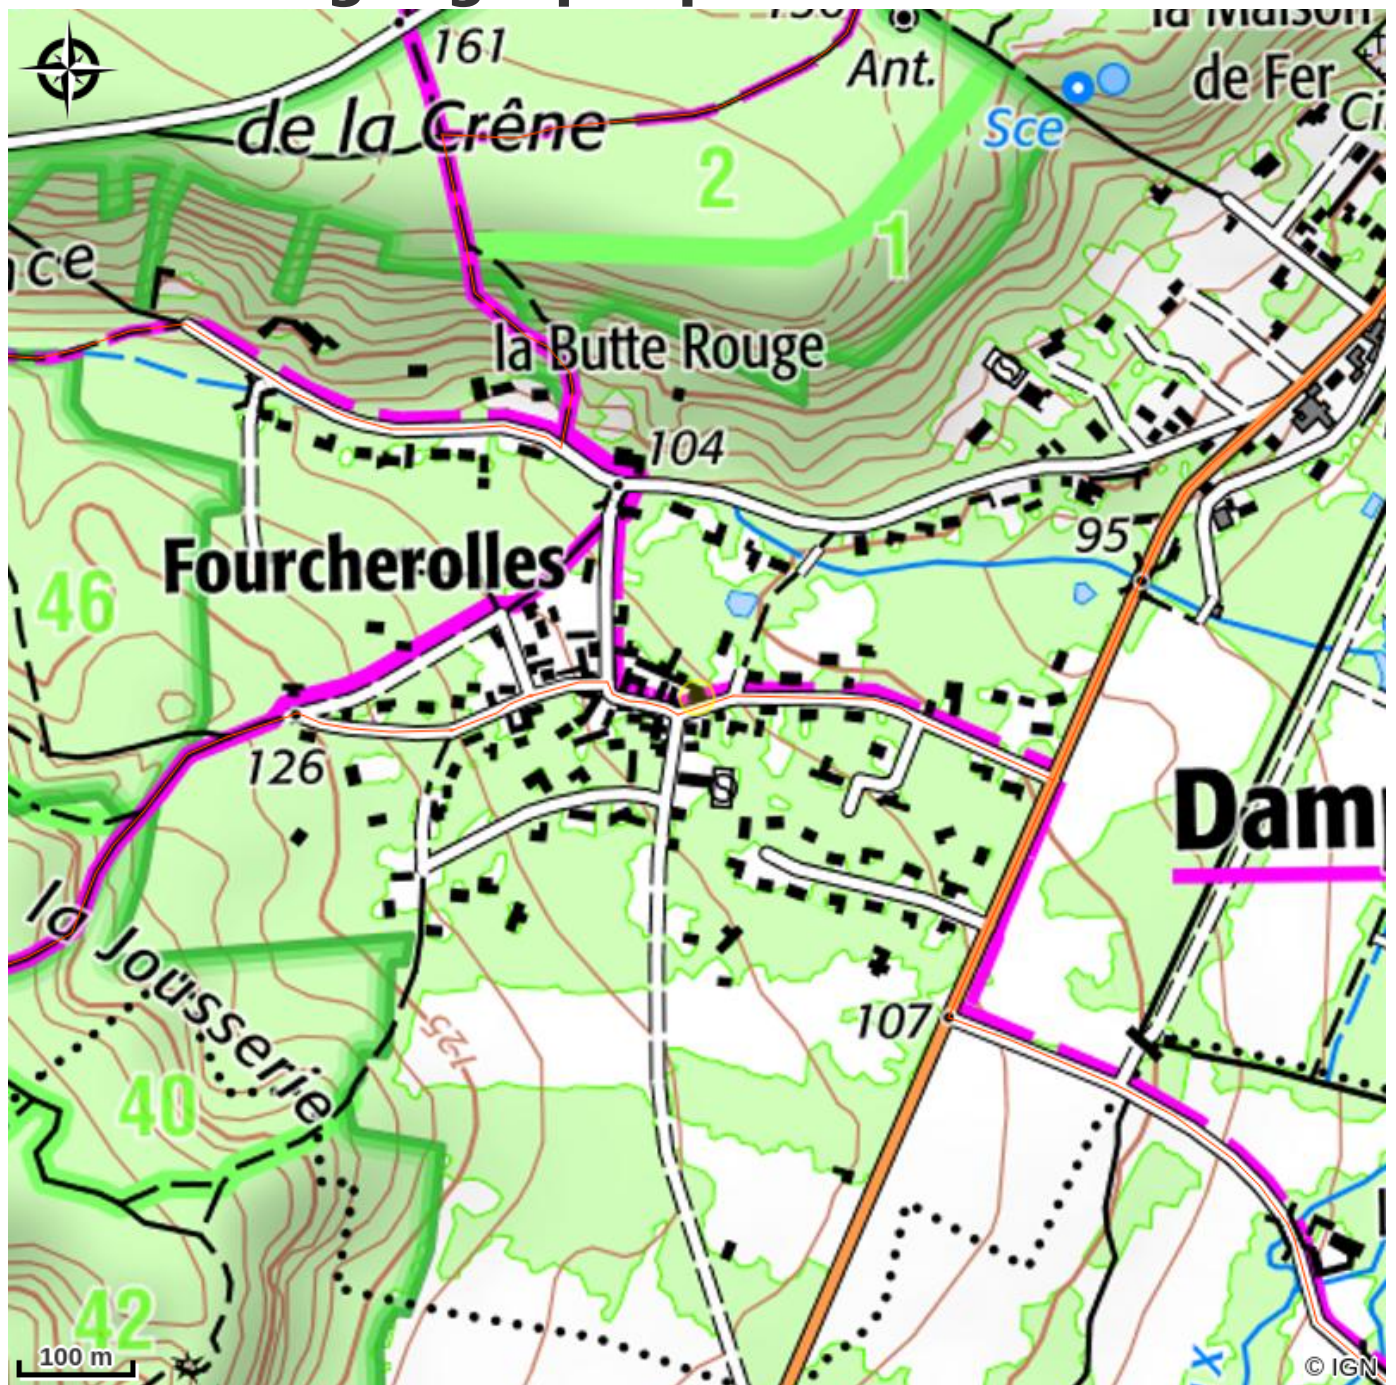

Les Pavés de Fourcherolles

PNR de la Haute Vallée de Chevreuse

Infos pratiques

Categorie : Hébergement

Type : Gîte

Description

Situé dans un cadre exceptionnel, à Dampierre en Yvelines au cœur de la vallée de Chevreuse, ce studio en duplex vous fera découvrir un cadre bucolique en dehors de l'urbanisation à seulement 45 km de Paris centre et à 20 minutes du Château Versailles.

Situation géographique

Toutes les infos pratiques

Contact

6 rue de la Brèche
Dampierre-en-yvelines

A contacter au 01 30 47 58 29 / 06 84
55 30 41 ou au 06 21 54 32 55

<http://www.lespavesdefourcherolles.fr>