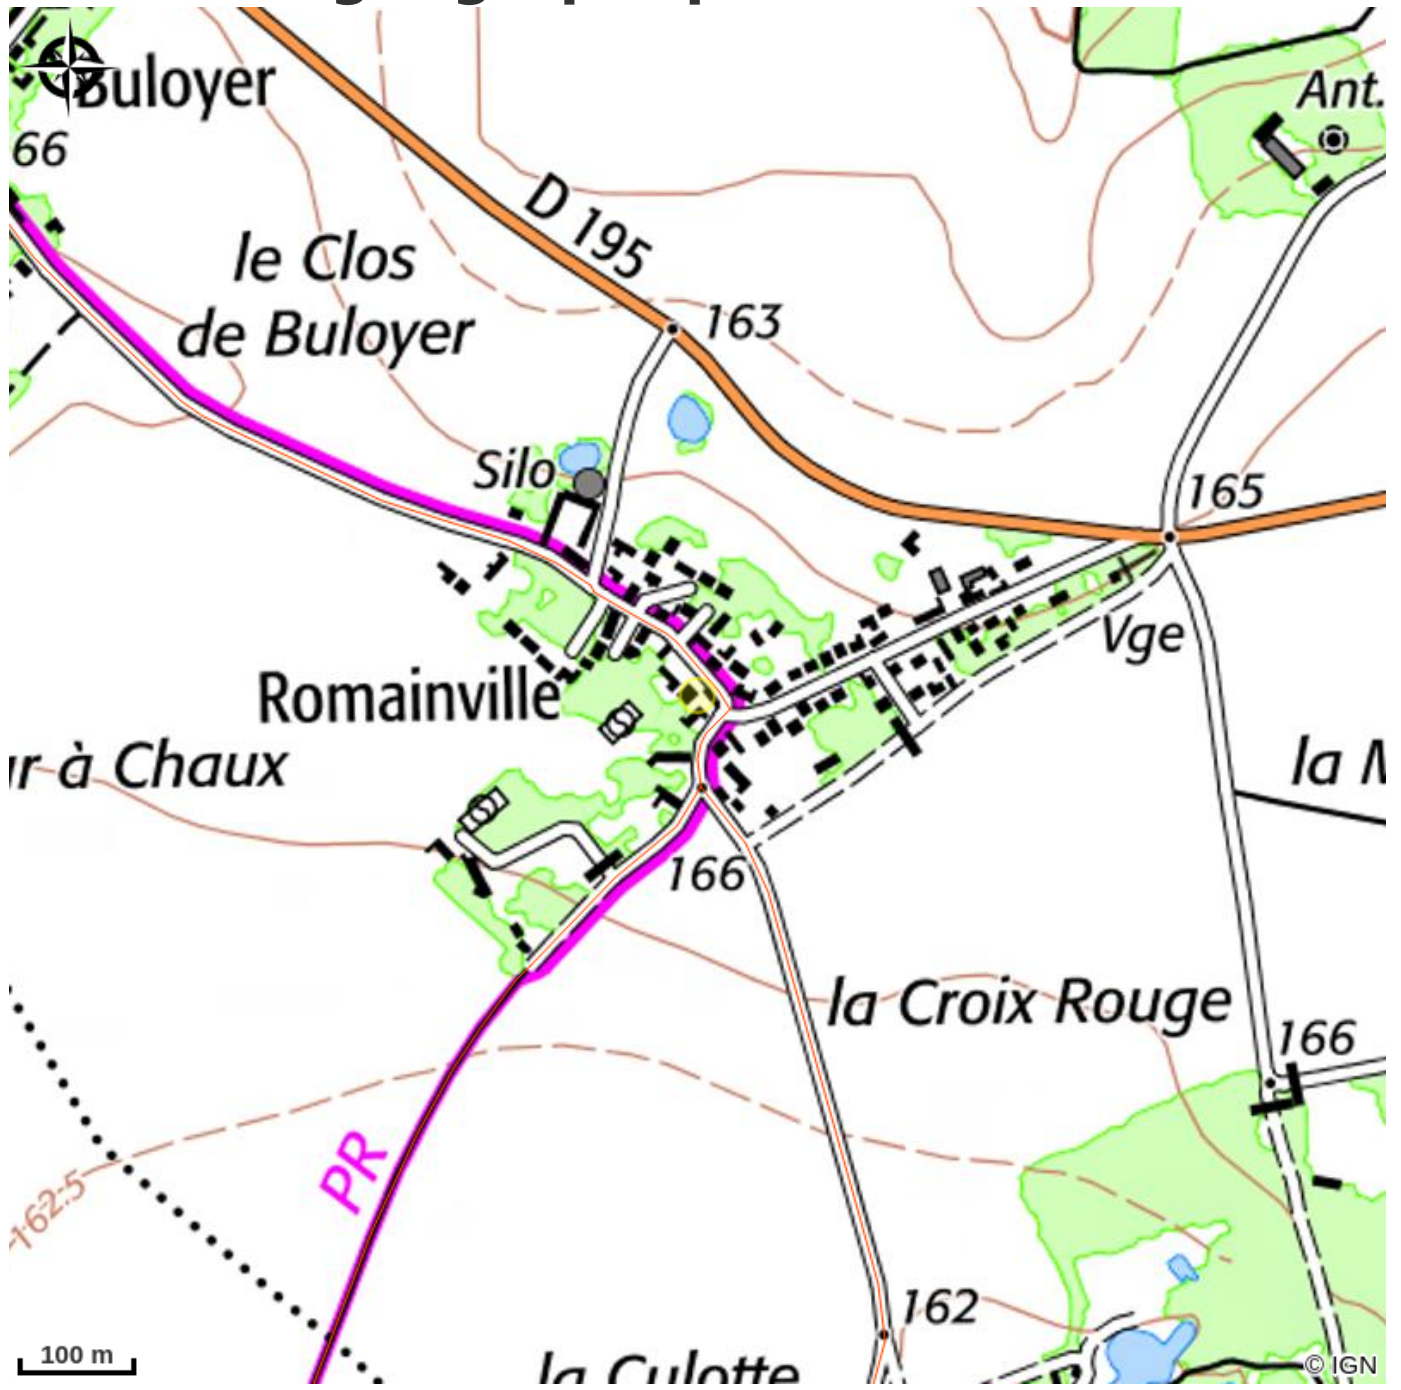

# Le Petit Nailly

PNR de la Haute Vallée de Chevreuse

# Description

Dans une ancienne bergerie en meulière, en plein coeur du Parc Naturel Régional de la Haute Vallée de Chevreuse, à proximité de l'Abbaye de Port Royal des Champs et sur le chemin de Jean Racine, à 15mn du pôle d'affaires de Saint Quentin en Yvelines. 3 chambres doubles. A disposition : VTT, tennis de table, fléchettes, salon de jardin, bains de soleil. TV avec lecteur DVD, parking fermé.

# Situation géographique