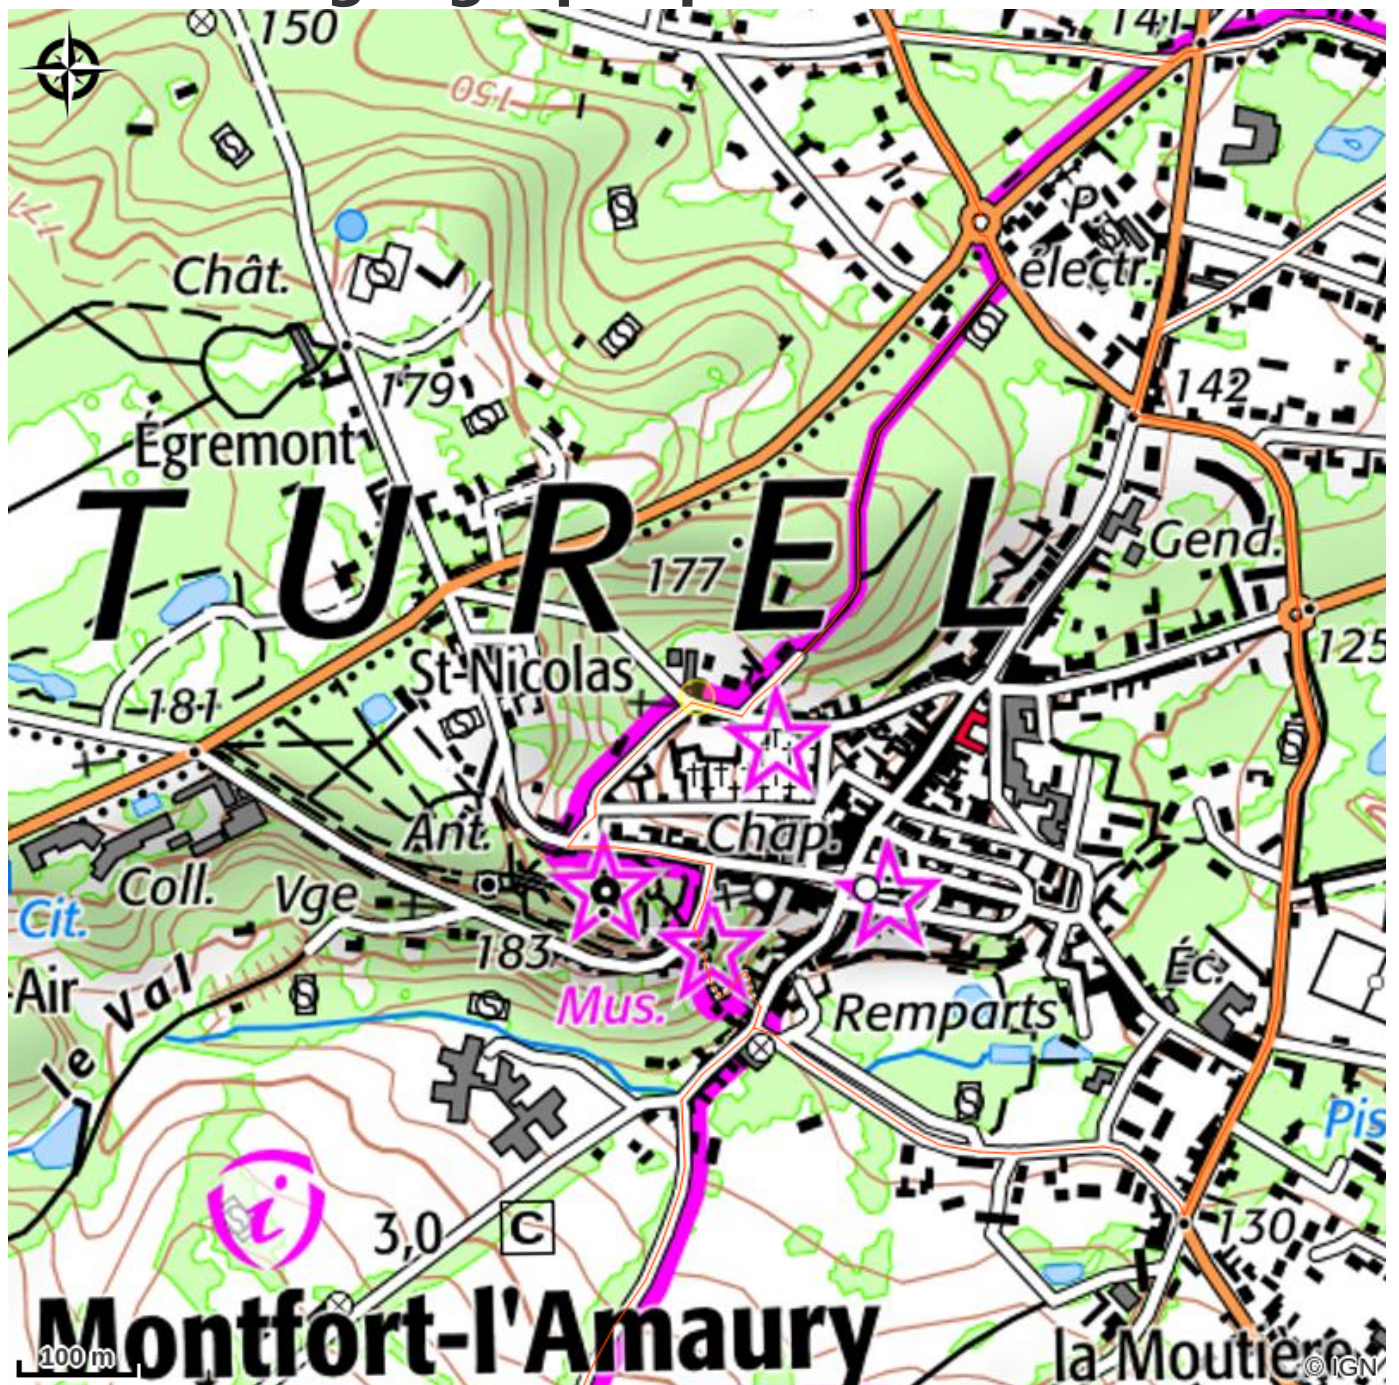

Situation géographique