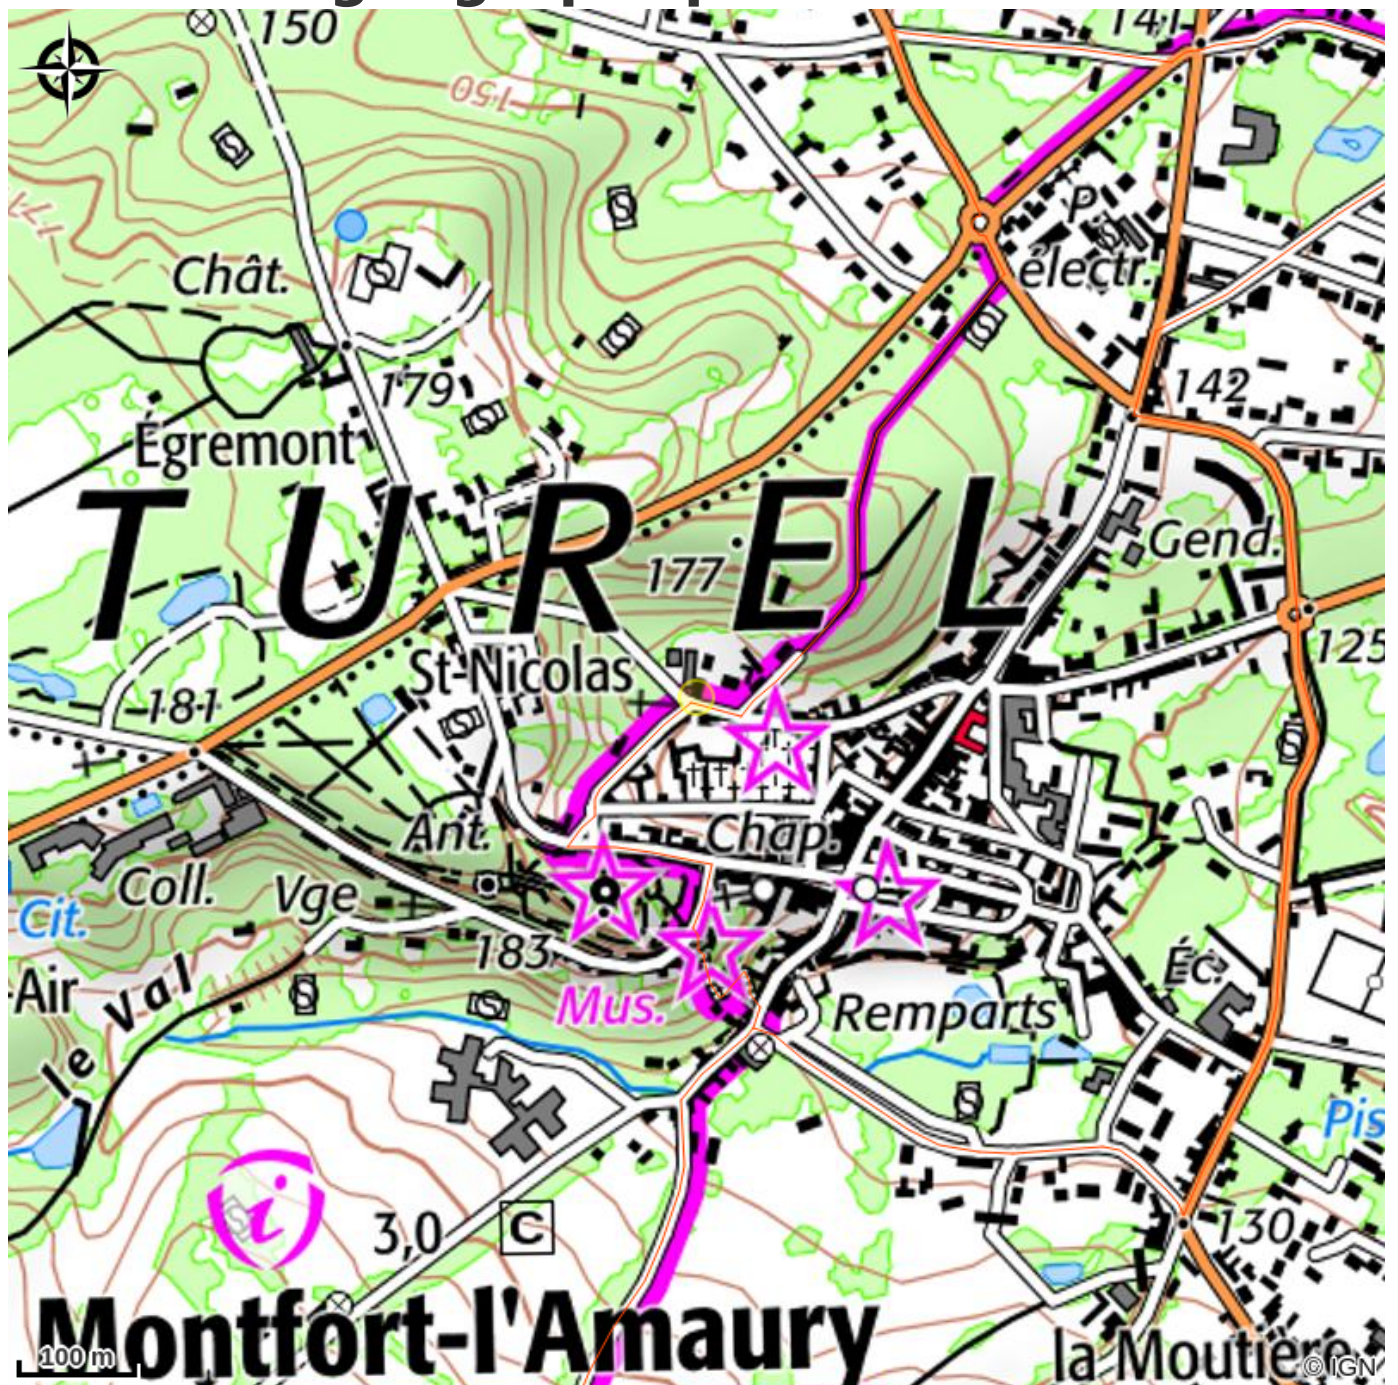

Situation géographique