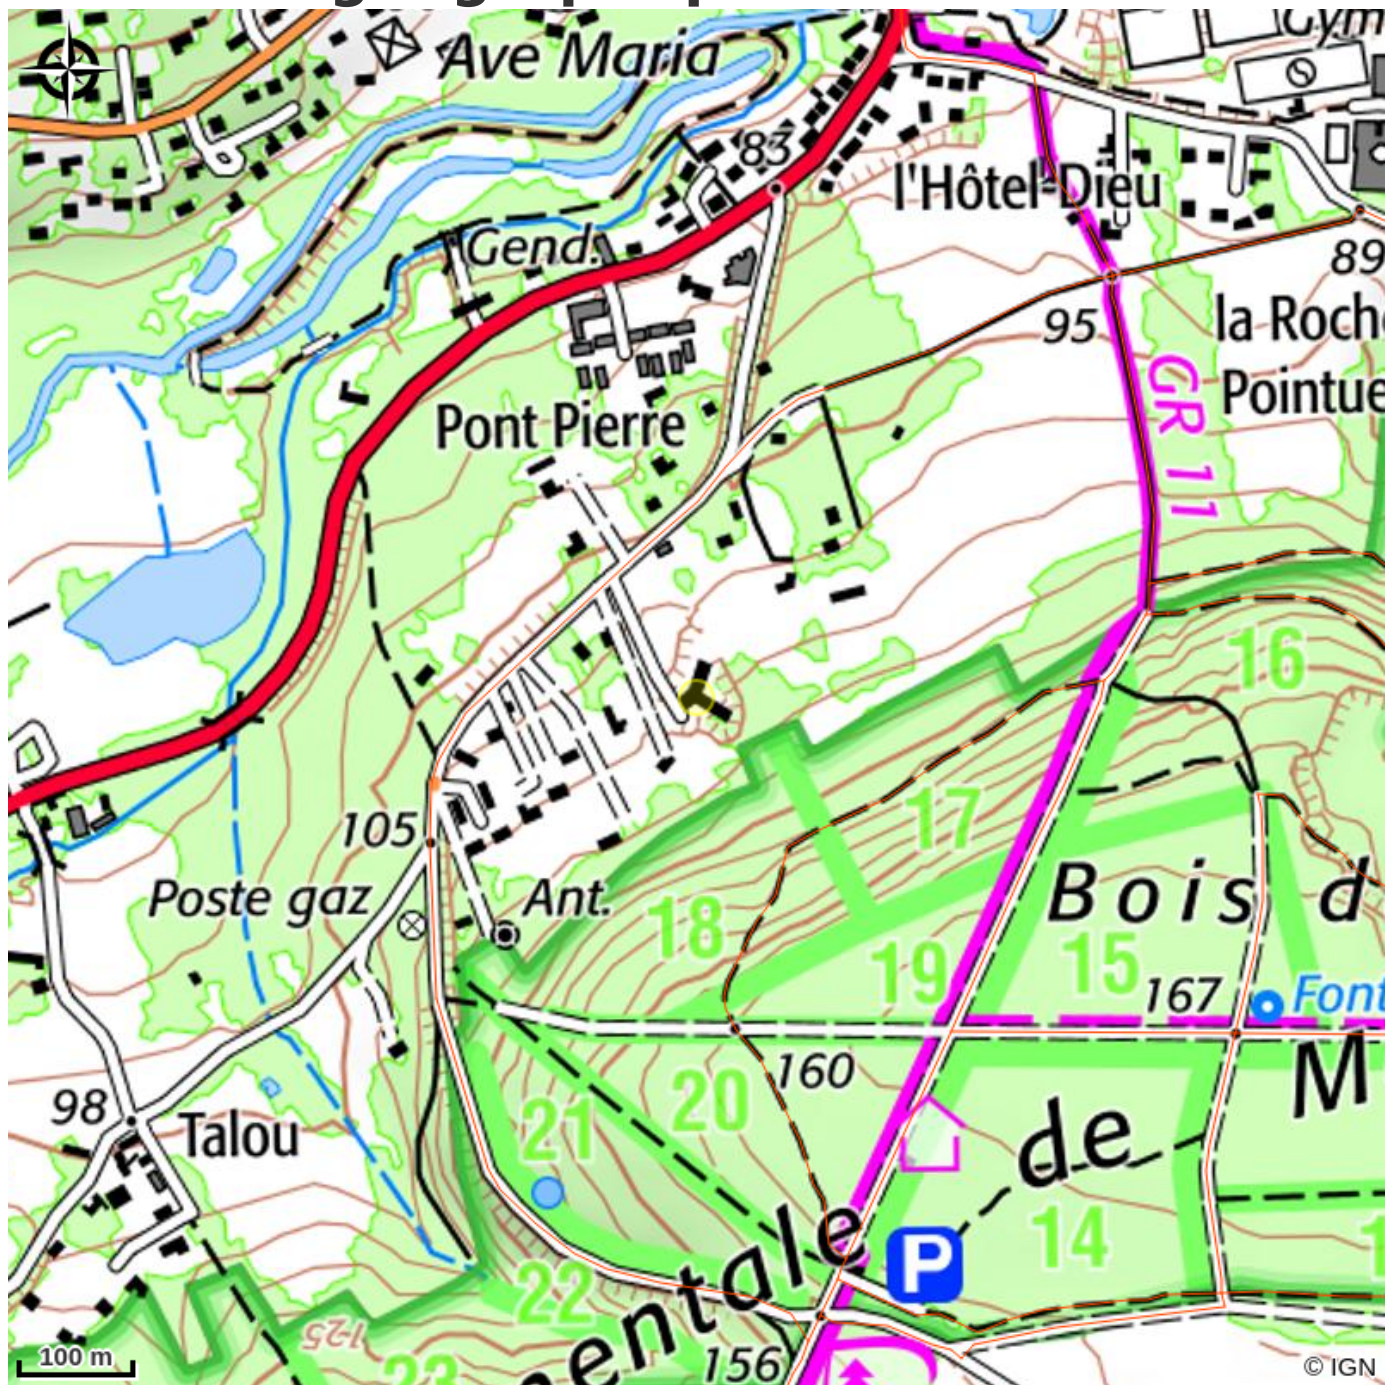

# Résidence des Ducs de Chevreuse

PNR de la Haute Vallée de Chevreuse

# Description

Dans un grand parc paysager dominant le village de Chevreuse, la résidence Hôtel est tournée vers la lumière et la verdure. A proximité des commerces et du RER B. Toutes les chambres studio et suites apparts sont équipées d'une salle à vivre, d'une kitchenette entièrement équipée, d'une salle de bain et de WC indépendants. Petit déjeuner à commander, déjeuner et dîner possible.

# Situation géographique