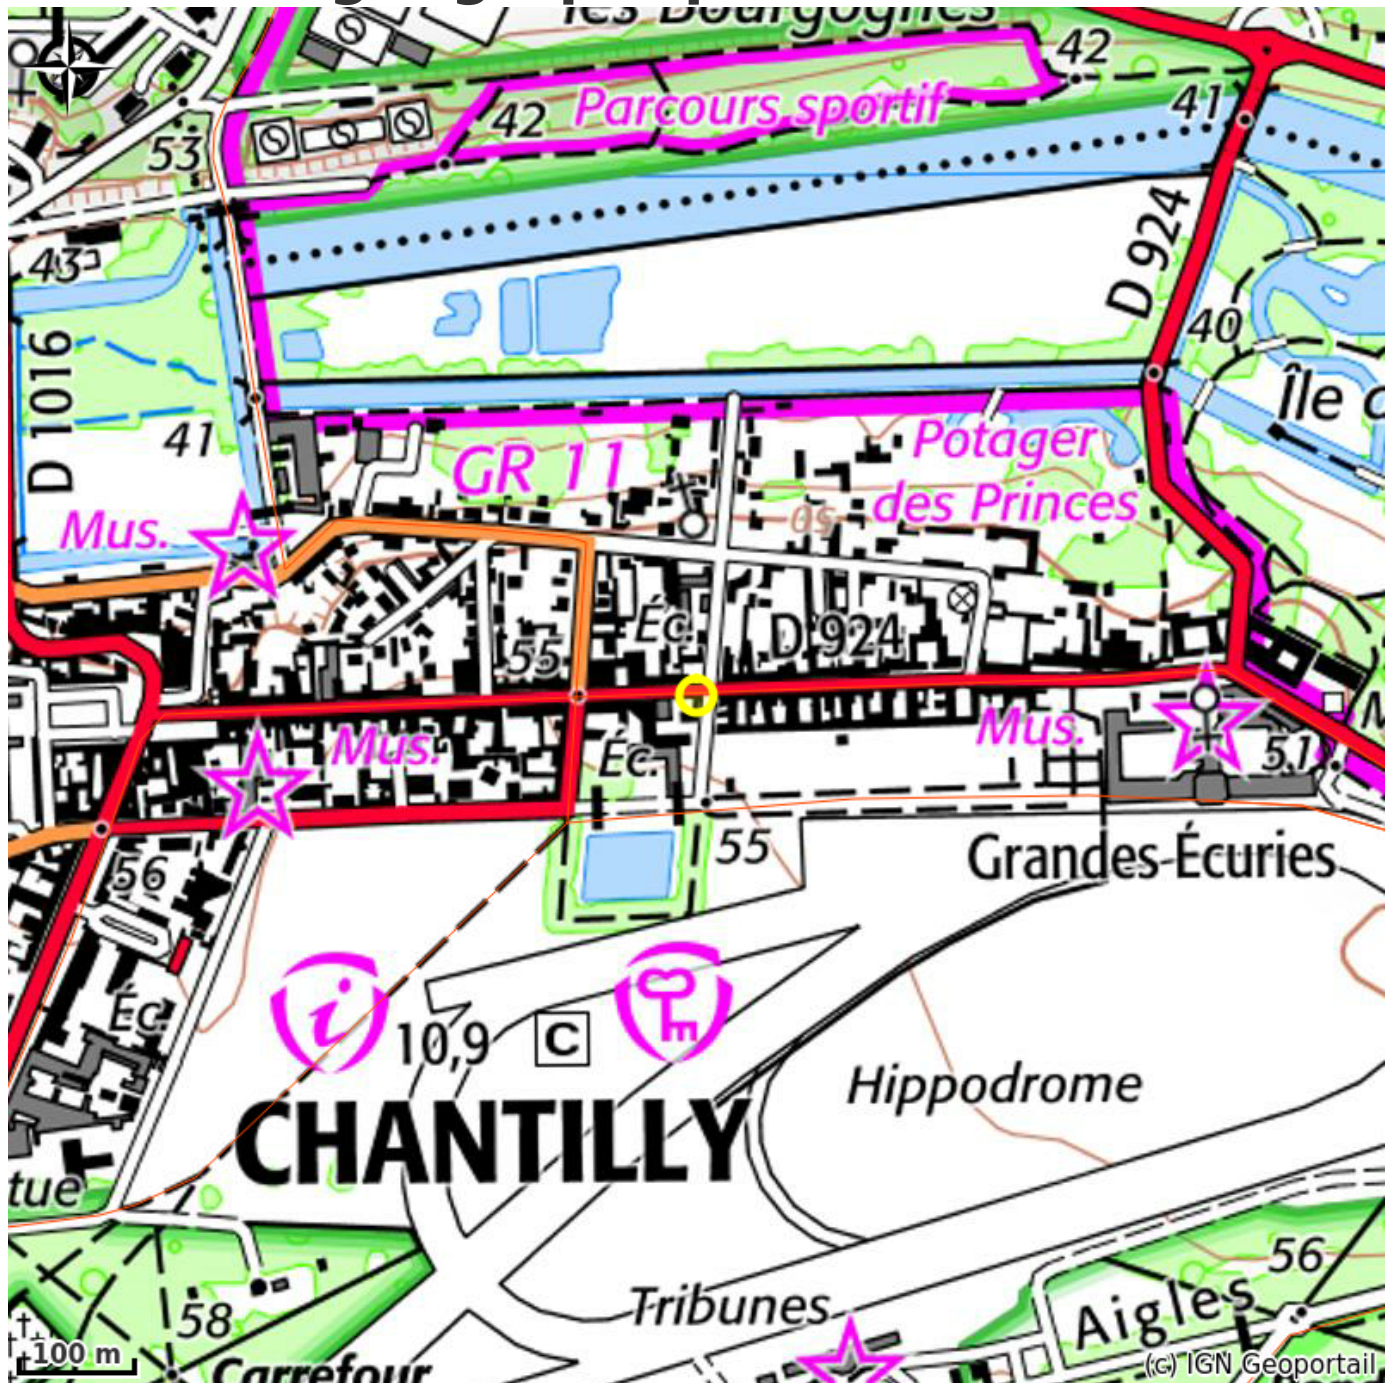

Office de Tourisme Chantilly-Senlis

PNR Oise-Pays de France

Crédit photo : Office de Tourisme de Chantilly (OT Chantilly)

Infos pratiques

Categorie : Informations touristiques

Type : Office de Tourisme

Description

Tout savoir sur l'accueil touristique à Chantilly et sur Chantilly, ville d'Art et d'Histoire

Situation géographique

Toutes les infos pratiques

Informations pratiques

Ouverture : du lundi au samedi, sauf le mardi : 9h30 à 12h30 et de 13h30 à 17h30.
Le mardi de 9h30 à 12h30.