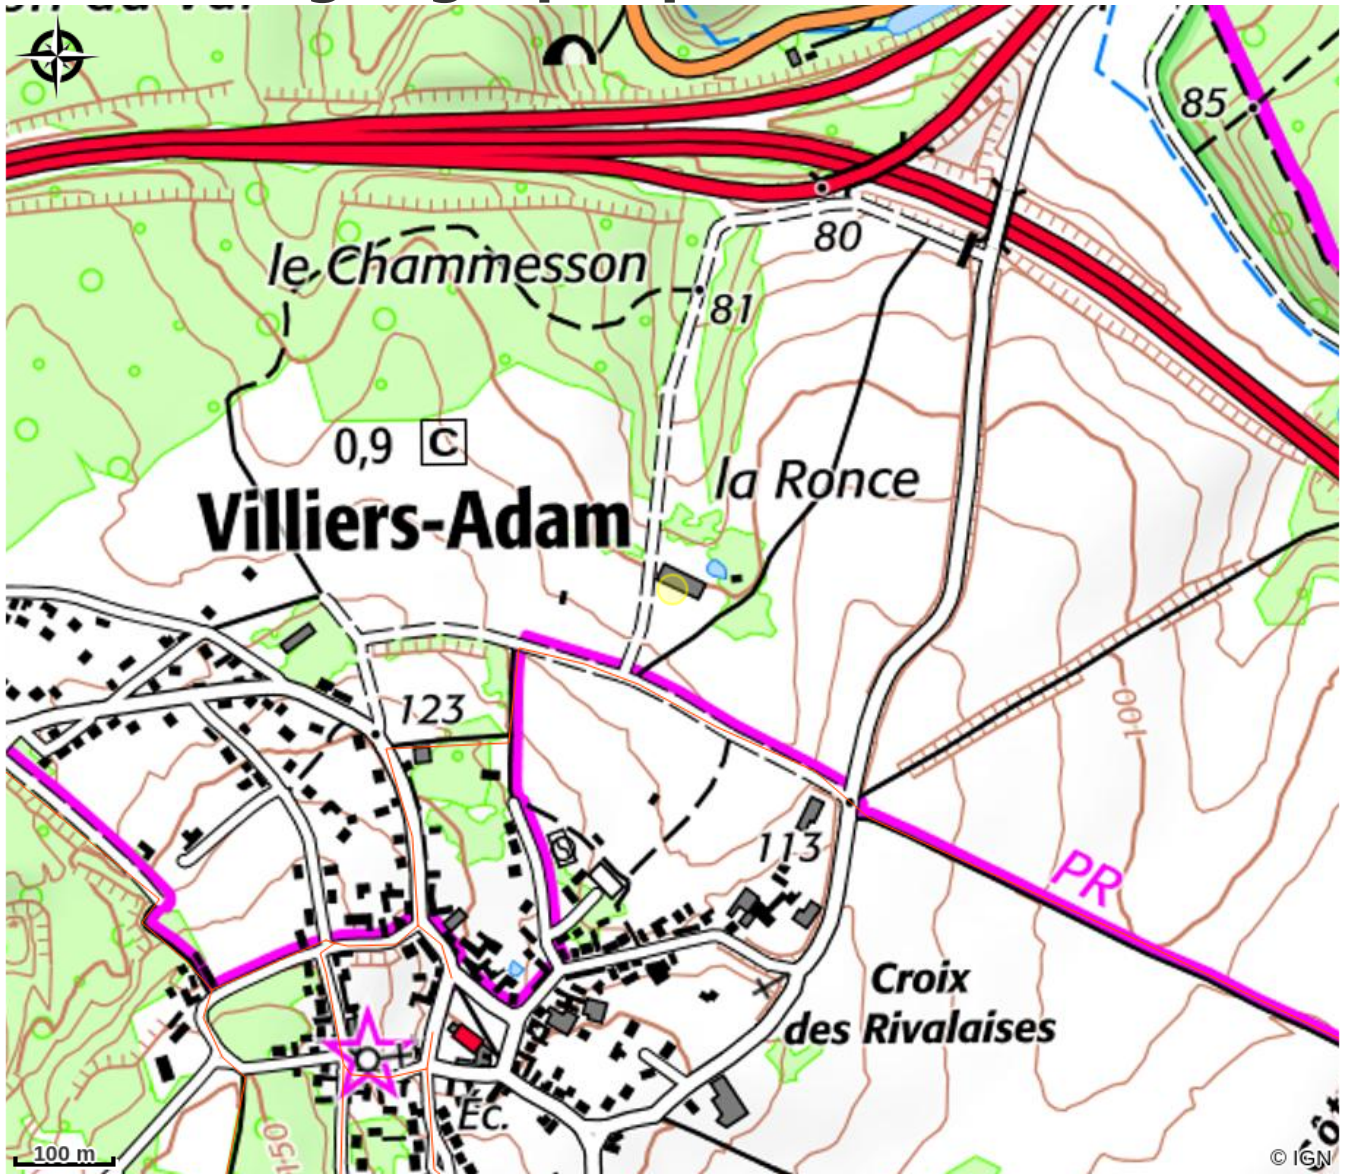

# Centre équestre des Tilleuls

PNR Oise-Pays de France

No photo

# Description

Dans une ambiance familiale, au coeur de la Vallée de Chauvry, le Centre Equestre des Tilleuls vous accueille pour pratiquer l'équitation de Pleine Nature ainsi que l'équitation classique.

# Situation géographique

## Informations pratiques

Lieu dit la Ronce le Chammesson  
95840 Villiers-Adam