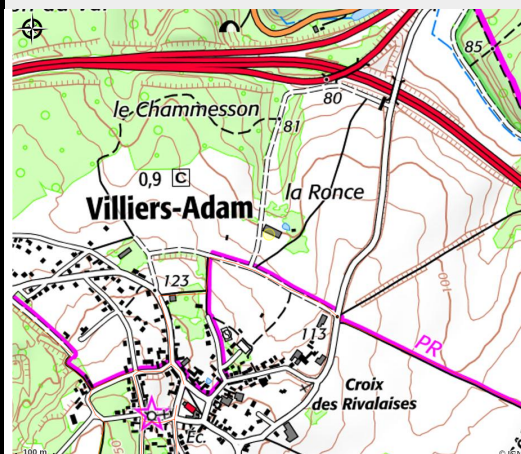

Centre équestre des Tilleuls

PNR Oise-Pays de France

No photo

Infos pratiques

Categorie : Accompagnement de randonnées

Description

Dans une ambiance familiale, au coeur de la Vallée de Chauvry, le Centre Equestre des Tilleuls vous accueille pour pratiquer l'équitation de Pleine Nature ainsi que l'équitation classique.

Situation géographique

Toutes les infos pratiques

Informations pratiques

Lieu dit la Ronce le Chammesson
95840 Villiers-Adam

Contact

06 20 91 00 22

<https://cedestilleuls.ffe.com/>