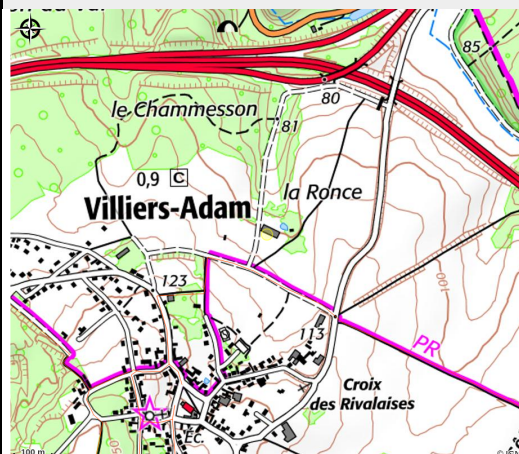

# Centre équestre des Tilleuls

PNR Oise-Pays de France

No photo

# Description

Dans une ambiance familiale, au coeur de la Vallée de Chauvry, le Centre Equestre des Tilleuls vous accueille pour pratiquer l'équitation de Pleine Nature ainsi que l'équitation classique.

# Situation géographique