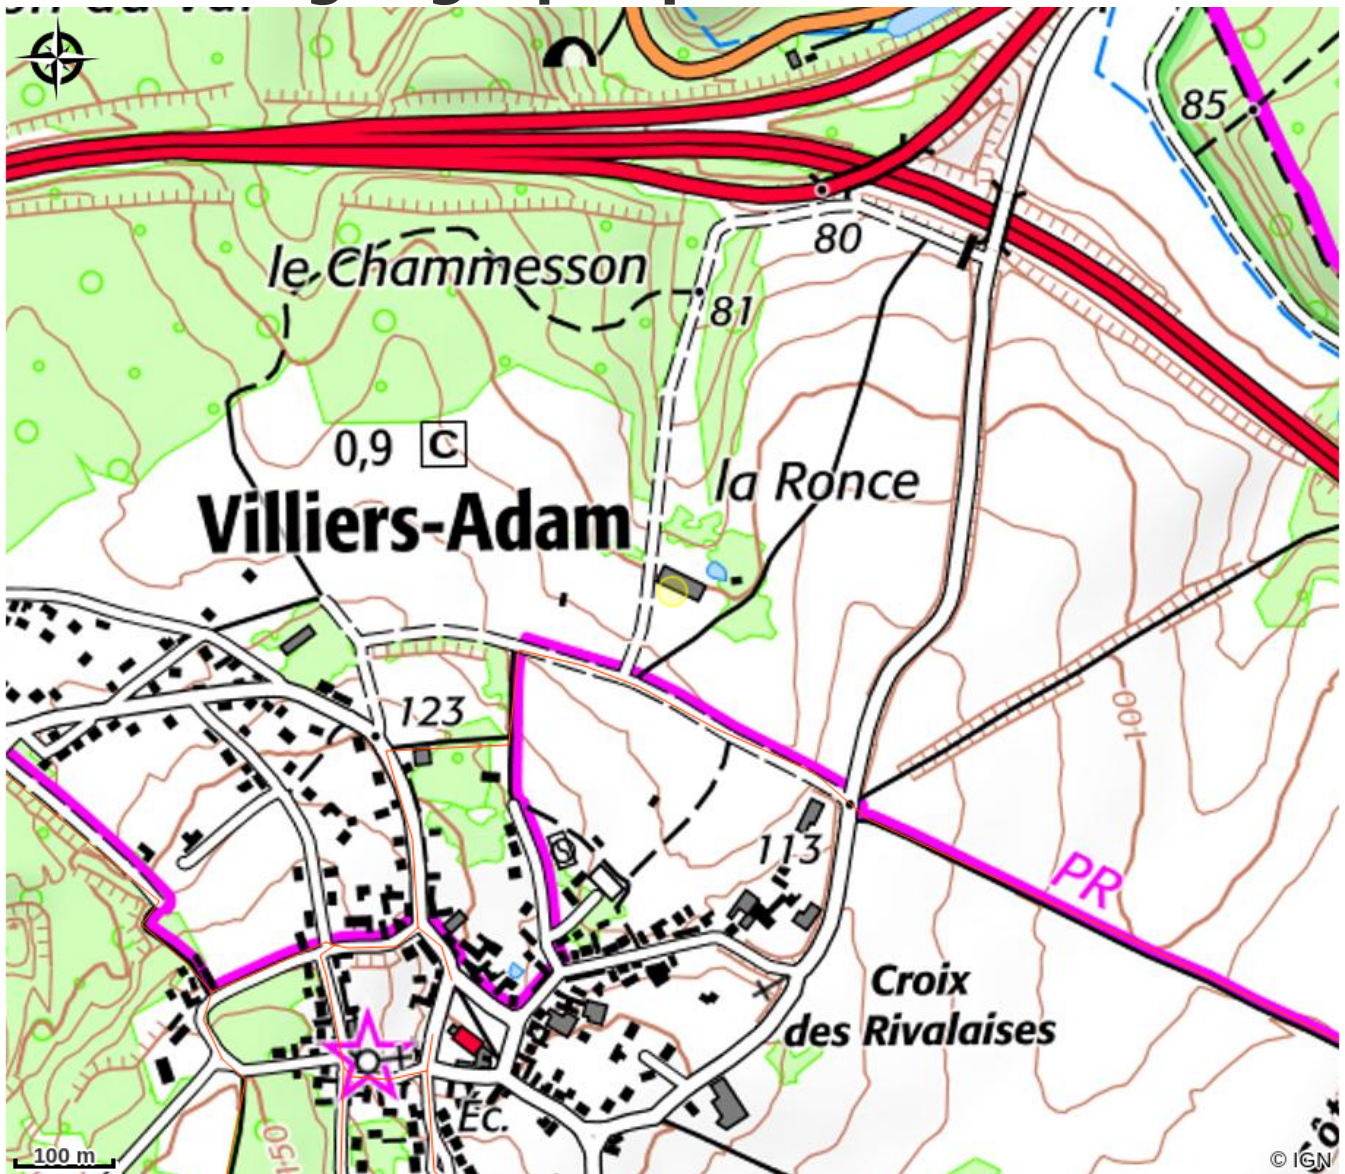

Centre équestre des Tilleuls

PNR Oise-Pays de France

No photo

Infos pratiques

Categorie : Accompagnement de randonnées

Description

Dans une ambiance familiale, au coeur de la Vallée de Chauvry, le Centre Equestre des Tilleuls vous accueille pour pratiquer l'équitation de Pleine Nature ainsi que l'équitation classique.

Situation géographique

Toutes les infos pratiques

Informations pratiques

Lieu dit la Ronce le Chammesson
95840 Villiers-Adam

Contact

06 20 91 00 22

<https://cedestilleuls.ffe.com/>