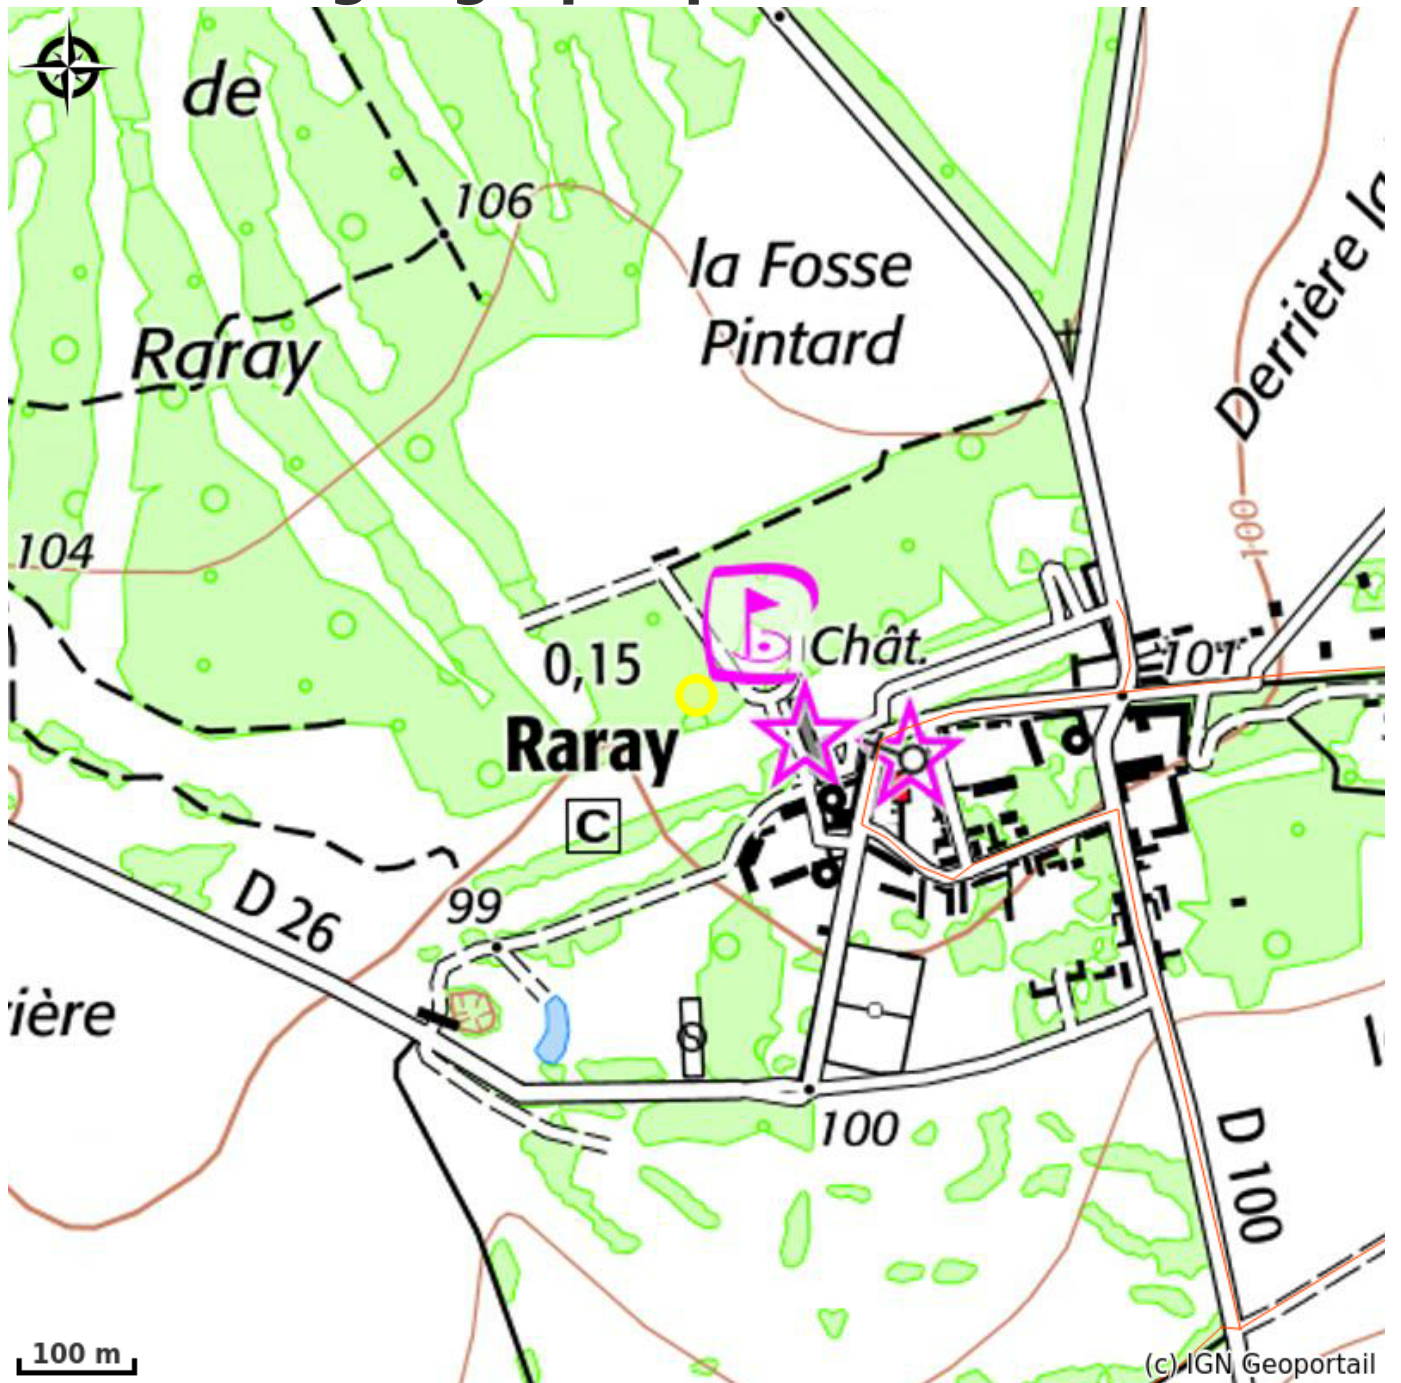

Situation géographique