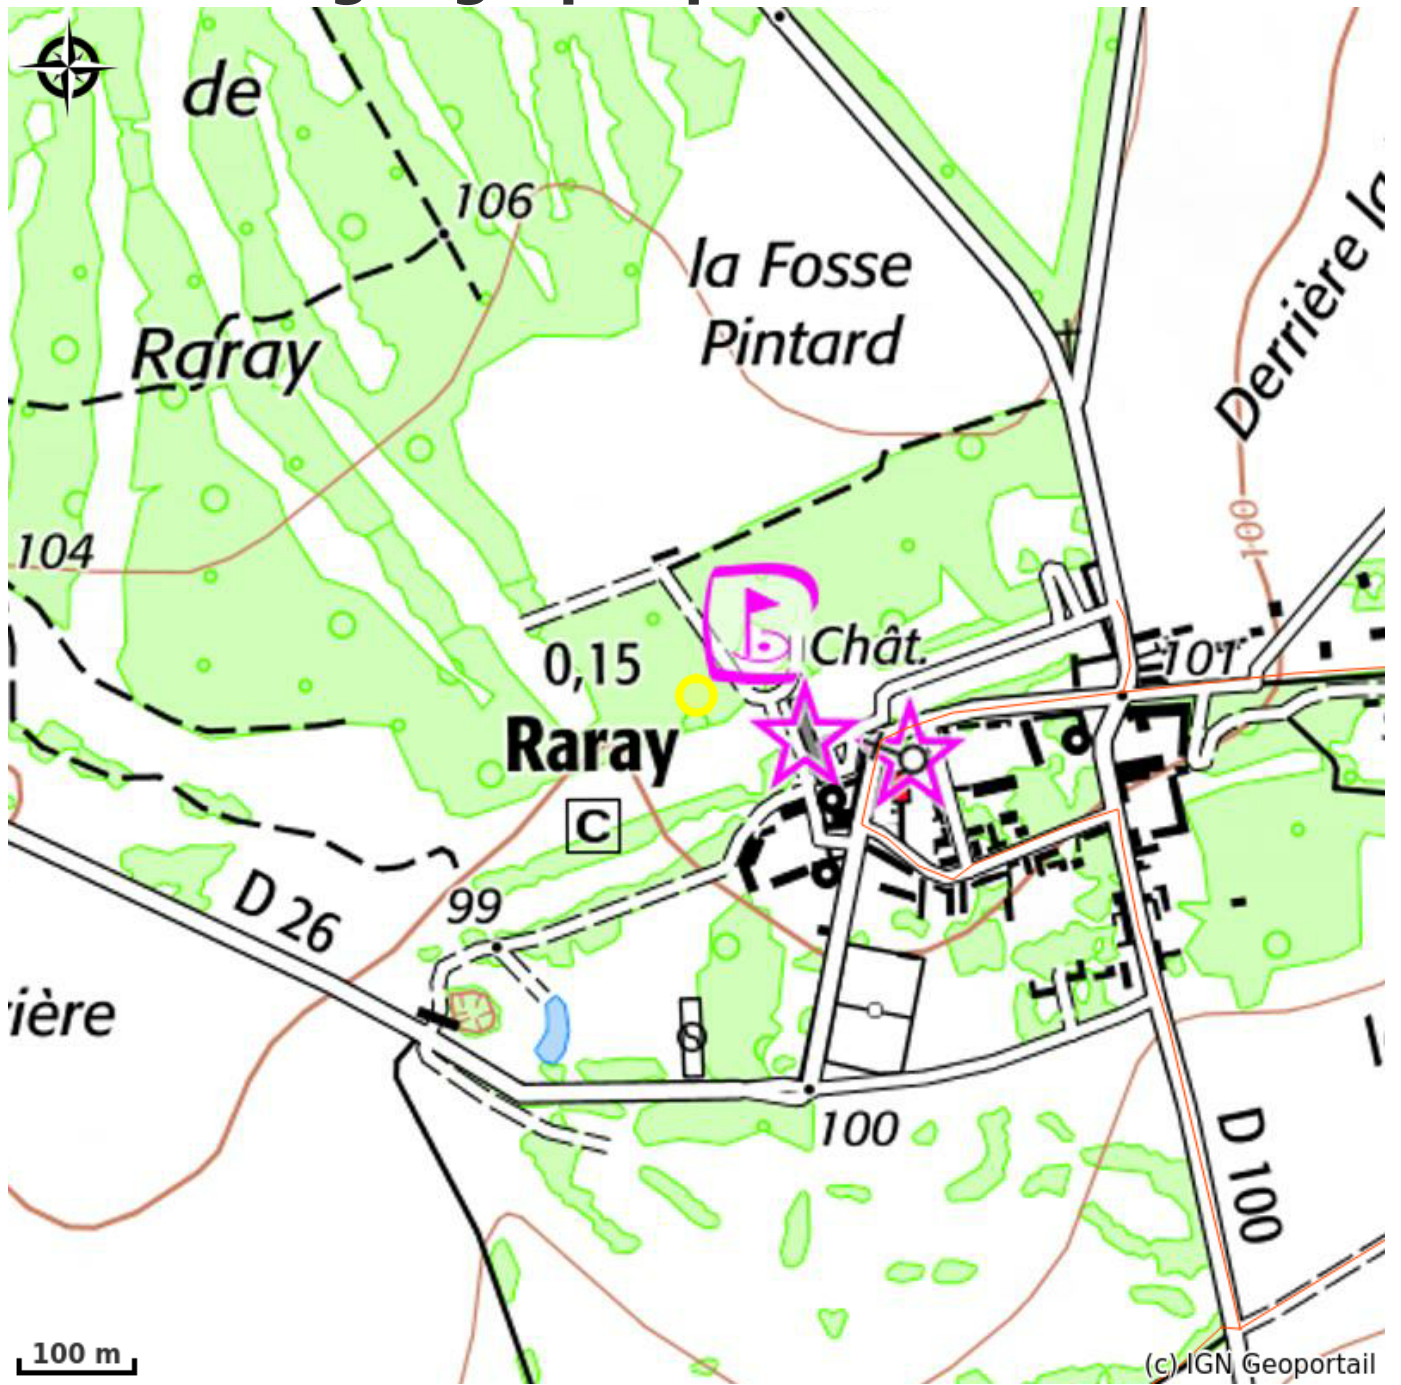

Situation géographique