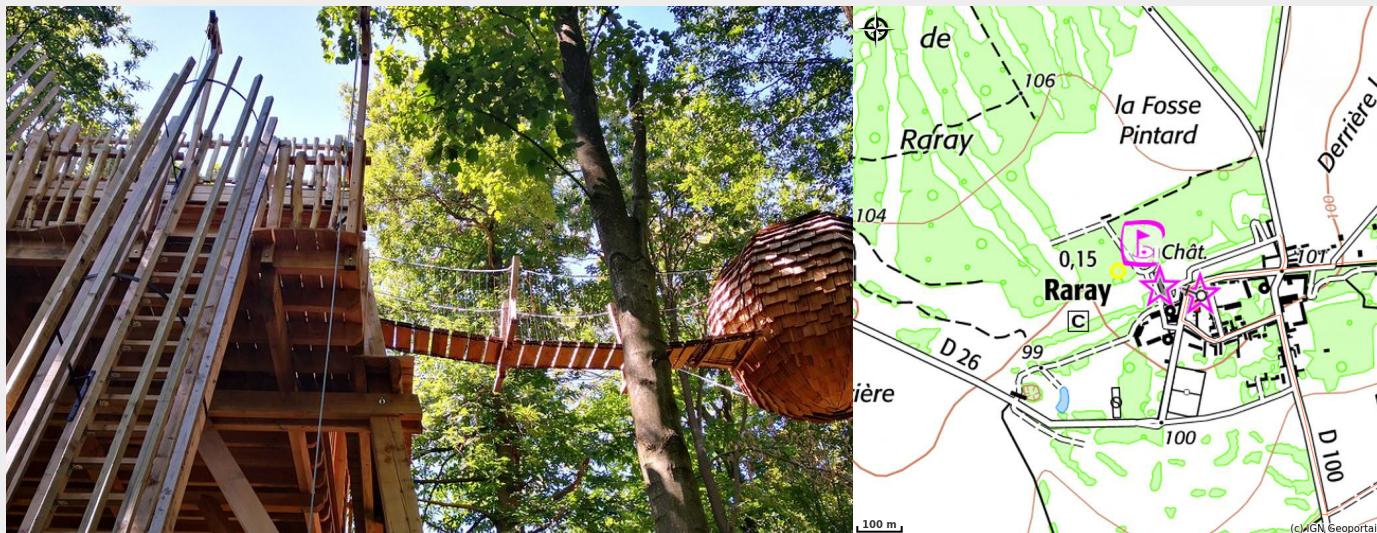

Les Cabanes des Grands Chênes

PNR Oise-Pays de France

Crédit photo : Cabanes des Grands Chênes

Des cabanes construites pour vous faire passer un moment de bien-être coupé du monde.

Infos pratiques

Categorie : Hébergement

Labellisation : Valeurs Parc naturel régional

Description

Un séjour hors du temps vous attend dans l'une des 20 cabanes dans les arbres. Cet éco-domaine est situé sur le site du château de Raray à 45 minutes de Paris. saison 2020, ouverts jusqu'au 15 novembre 2020