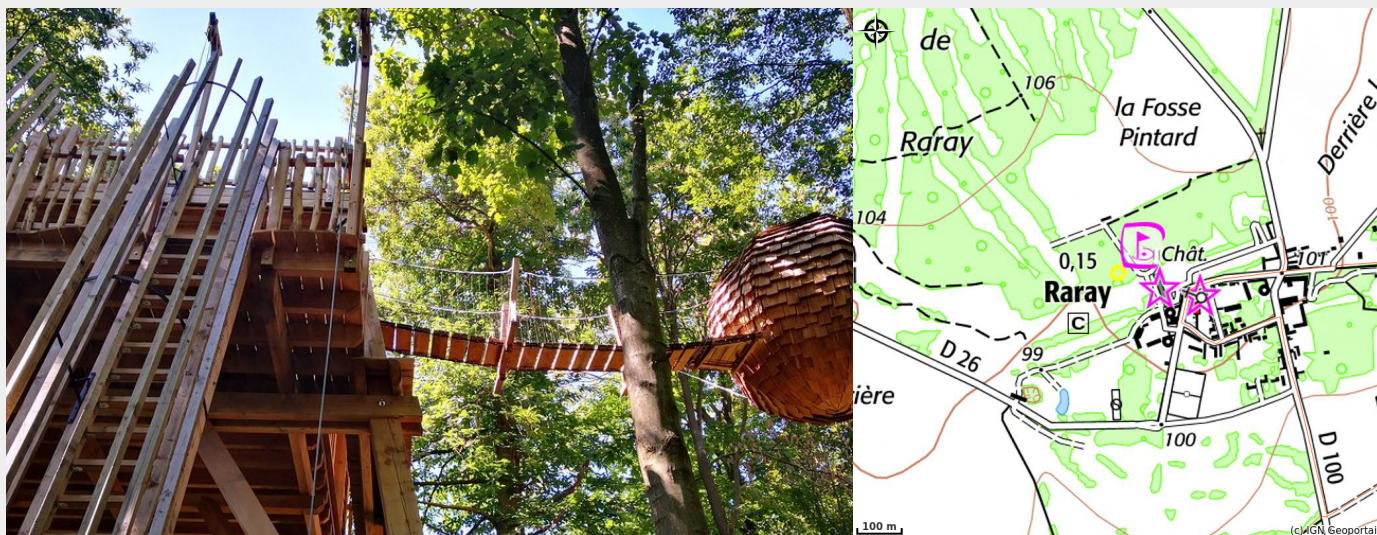

Les Cabanes des Grands Chênes

PNR Oise-Pays de France

Crédit photo : Cabanes des Grands Chênes

Des cabanes construites pour vous faire passer un moment de bien-être coupé du monde.

Infos pratiques

Categorie : Hébergement

Labellisation : Valeurs Parc naturel régional

Description

Un séjour hors du temps vous attend dans l'une des 20 cabanes dans les arbres. Cet éco-domaine est situé sur le site du château de Raray à 45 minutes de Paris. saison 2020, ouverts jusqu'au 15 novembre 2020