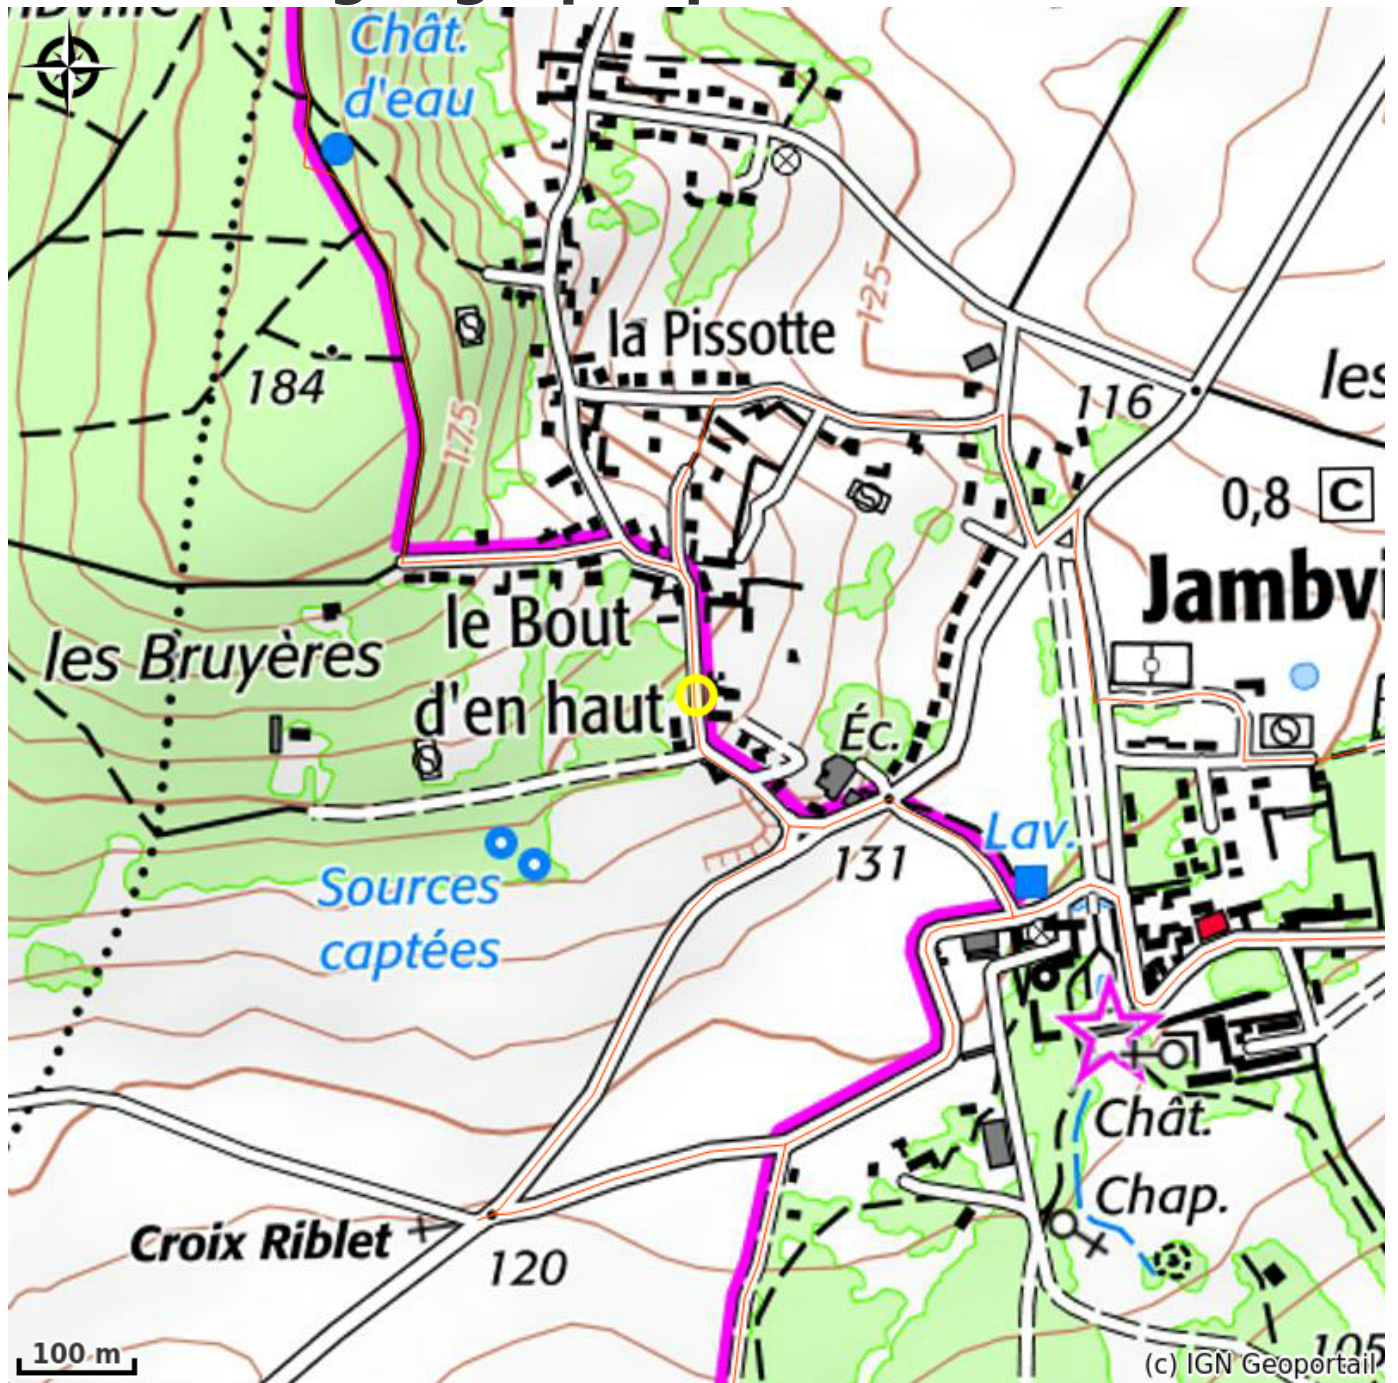

La Bergerie de Jambville

PNR du Vexin français

Crédit photo : (La Bergerie de Jambville)

Cinq chambres d'hôtes, installées dans une jolie bergerie entièrement rénovée et datant de 1850.

Infos pratiques

Categorie : Hébergement

Type : Chambre d'hôtes

Labellisation : Accueil Vélo,
Valeurs Parc naturel régional

Description

Véritable bergerie entièrement restaurée avec goût, charme et authenticité. Ces chambres "agrées Gîtes de France 3 épis" peuvent accueillir jusqu'à 14 personnes. Et en prime: piscine et grand salon de jardin.

Situation géographique

Toutes les infos pratiques

Informations pratiques

De 89 € à 105 € la nuit

Contact

La bergerie en Vexin
Cathy et Philippe Thibaudeau
18 chemin du Hazay 78440 Jambville
Tél. : 01 34 75 31 39 Port. 06 23 05 65
62
jambville.bergerie@orange.fr
<https://www.labergerie-vexin.com/>