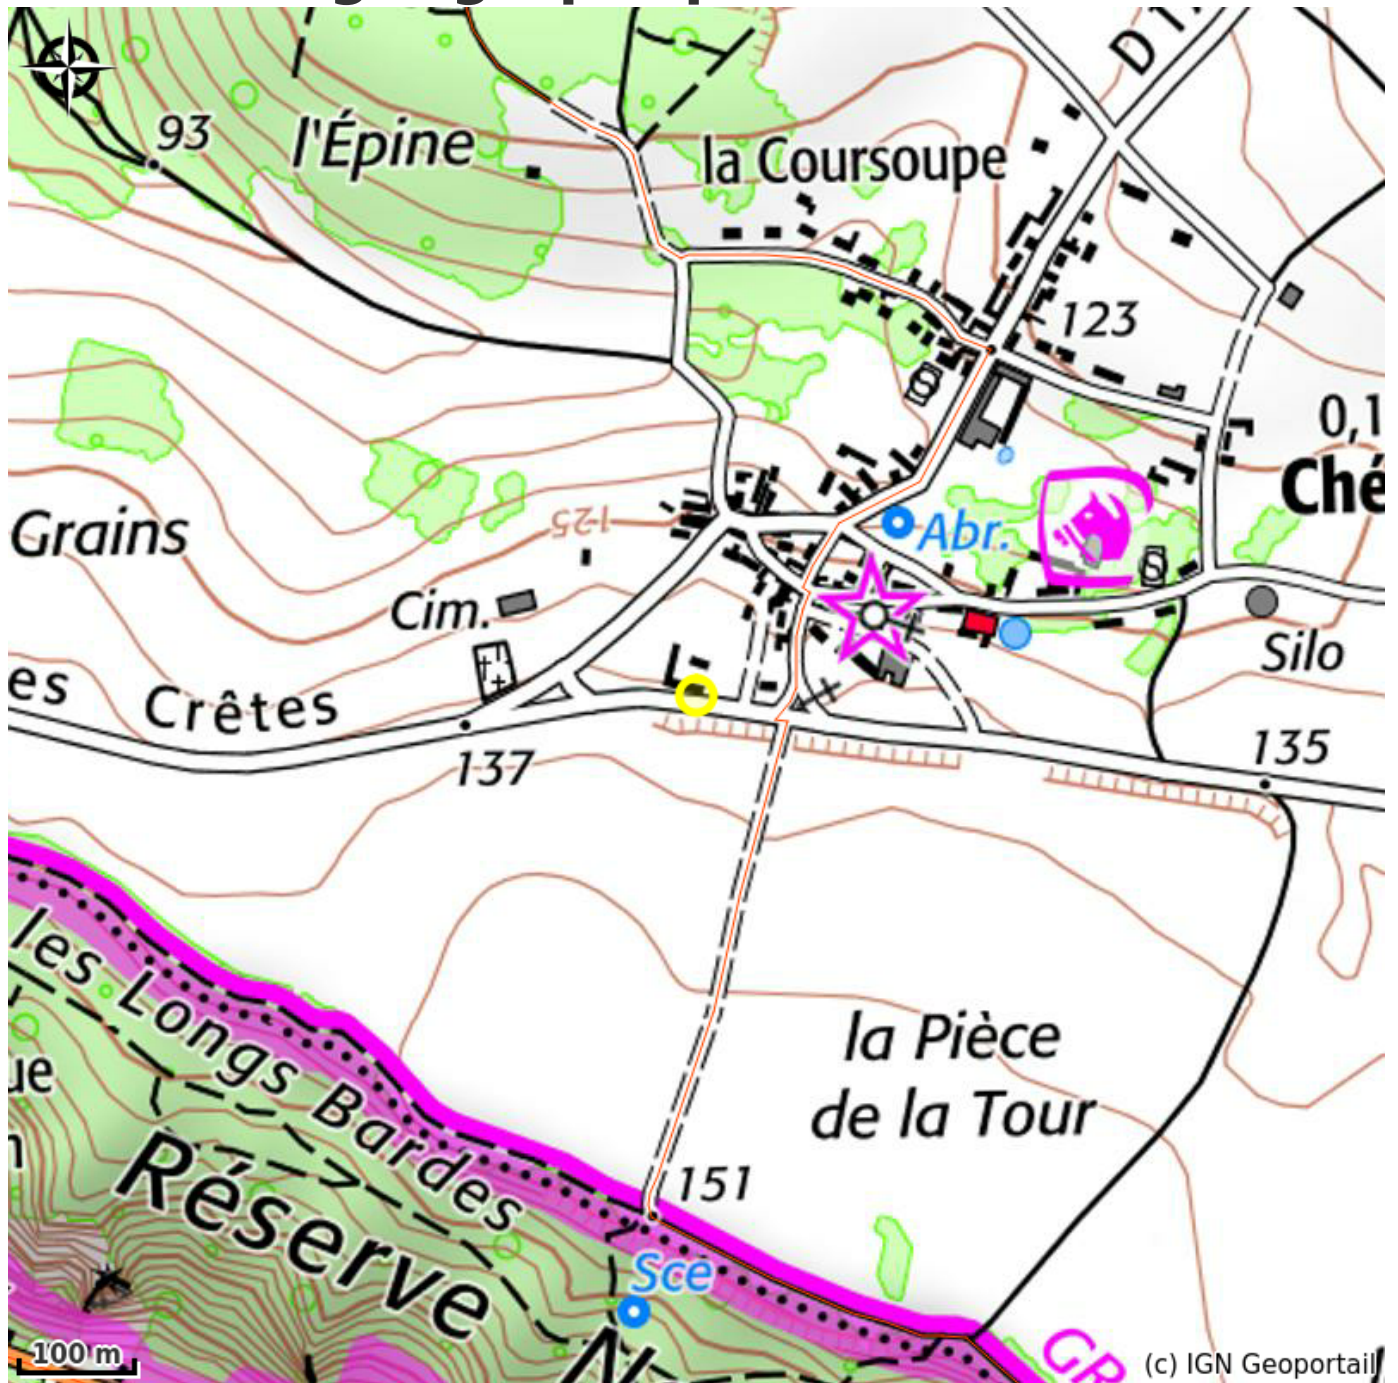

La petite ferme

PNR du Vexin français

Crédit photo : (PNRVF)

Gîte et chambres d'hôtes dans une ferme à cour carrée typique du Vexin français.

Infos pratiques

Categorie : Hébergement

Type : Chambre d'hôtes, Gîte

Labellisation : Accueil Vélo

Description

5 chambres d'hôtes et un gîte indépendant dans un petit village charmant à quelques kilomètres de Vétheuil et La Roche Guyon.

Situation géographique

Toutes les infos pratiques