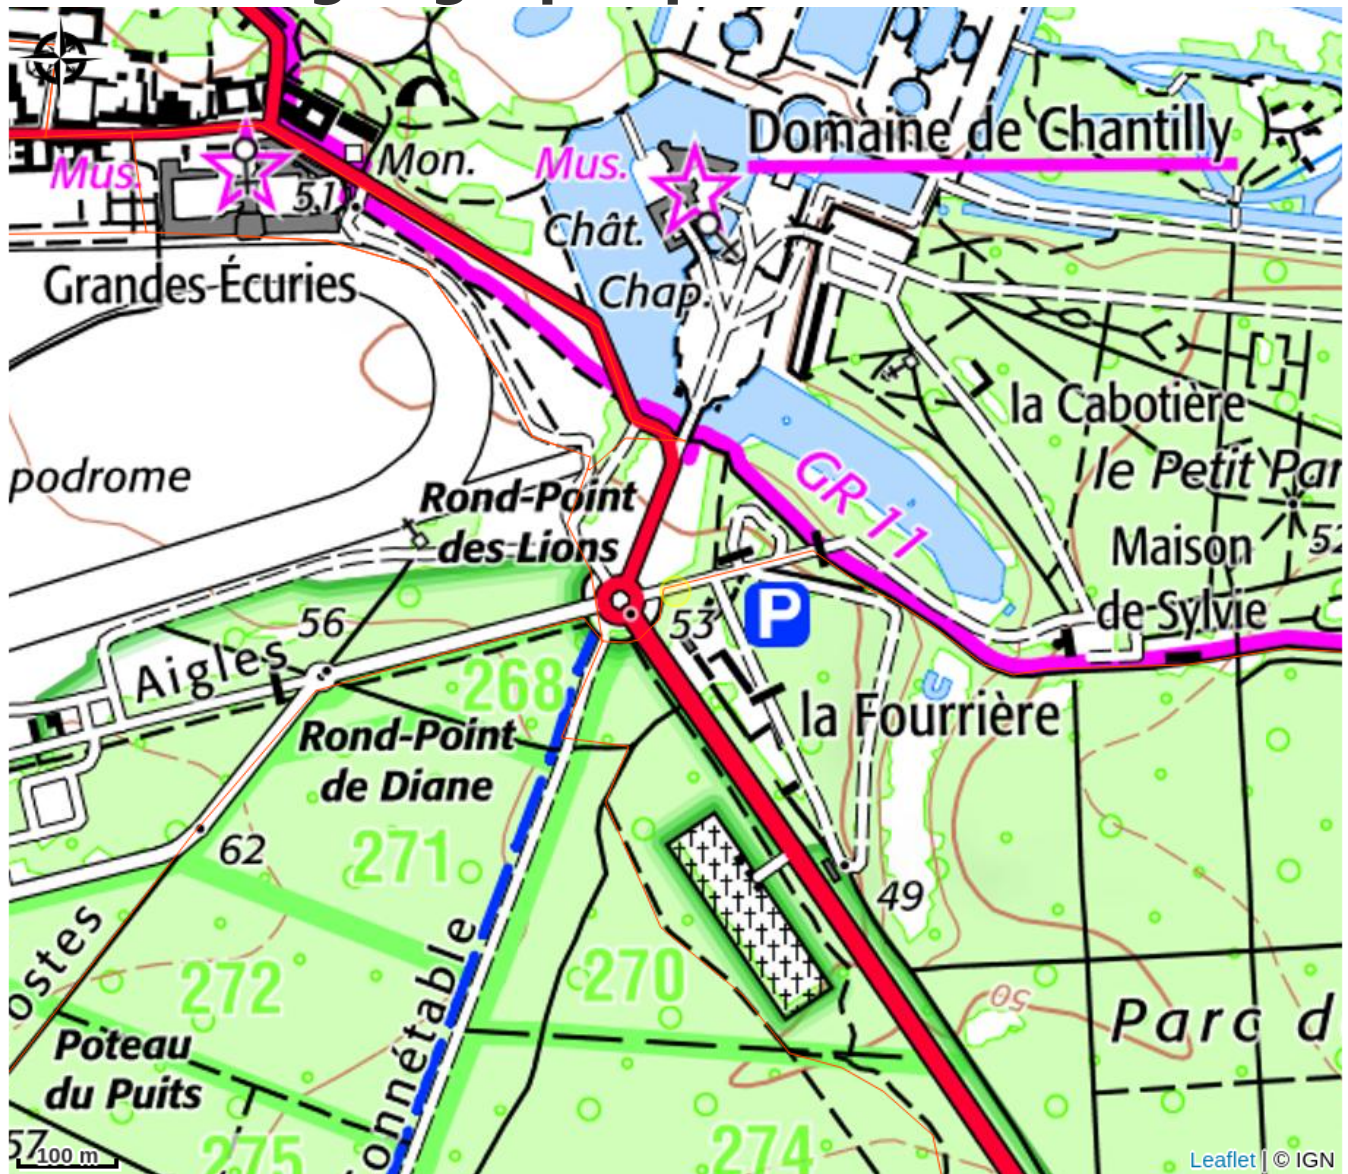

Situation géographique