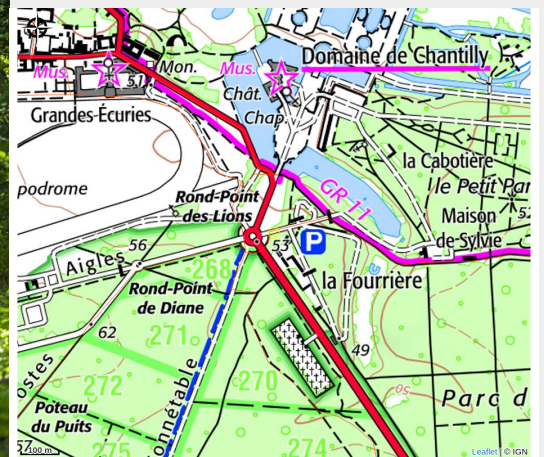

Antoine Bobinet, Accompagnement de sorties à vélo

OT Chantilly-Senlis

Crédit photo : (Cyril Badet)

*Accompagnement de sorties
découvertes, reconnus :*

***"Valeurs Parc Naturel Régional" et
"Qualinat"***

*Voir moins mais mieux et Prendre
plaisir, voilà la devise d'Antoine quand il
accompagne les sorties avec les vélos
qu'il loue.*

Infos pratiques

Categorie : Accompagnement de
randonnées

Description

En pédalant, l'occasion de découvrir et de visiter les sites les plus connus ou les plus secrets, comme Chantilly, Senlis, Royaumont ou les villages du bord de l'Oise ou du Pays de Valois, sans oublier les 3 forêts royales ...