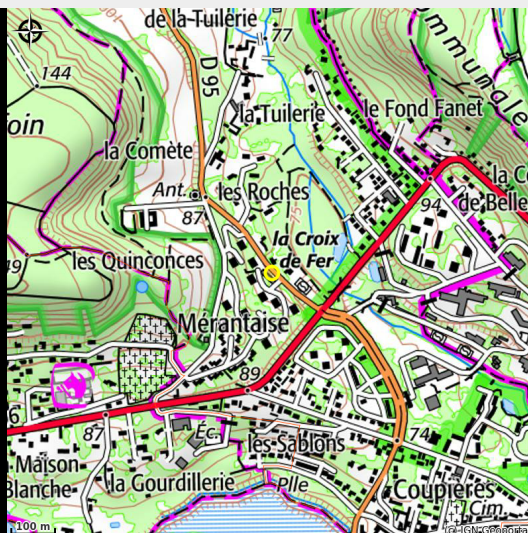

Espace Bellouis - Location de vélos

PNR de la Haute Vallée de Chevreuse

Infos pratiques

Categorie : Informations touristiques

Description

Location de VTT et VTC à la journée, semaine ou au mois.

Situation géographique