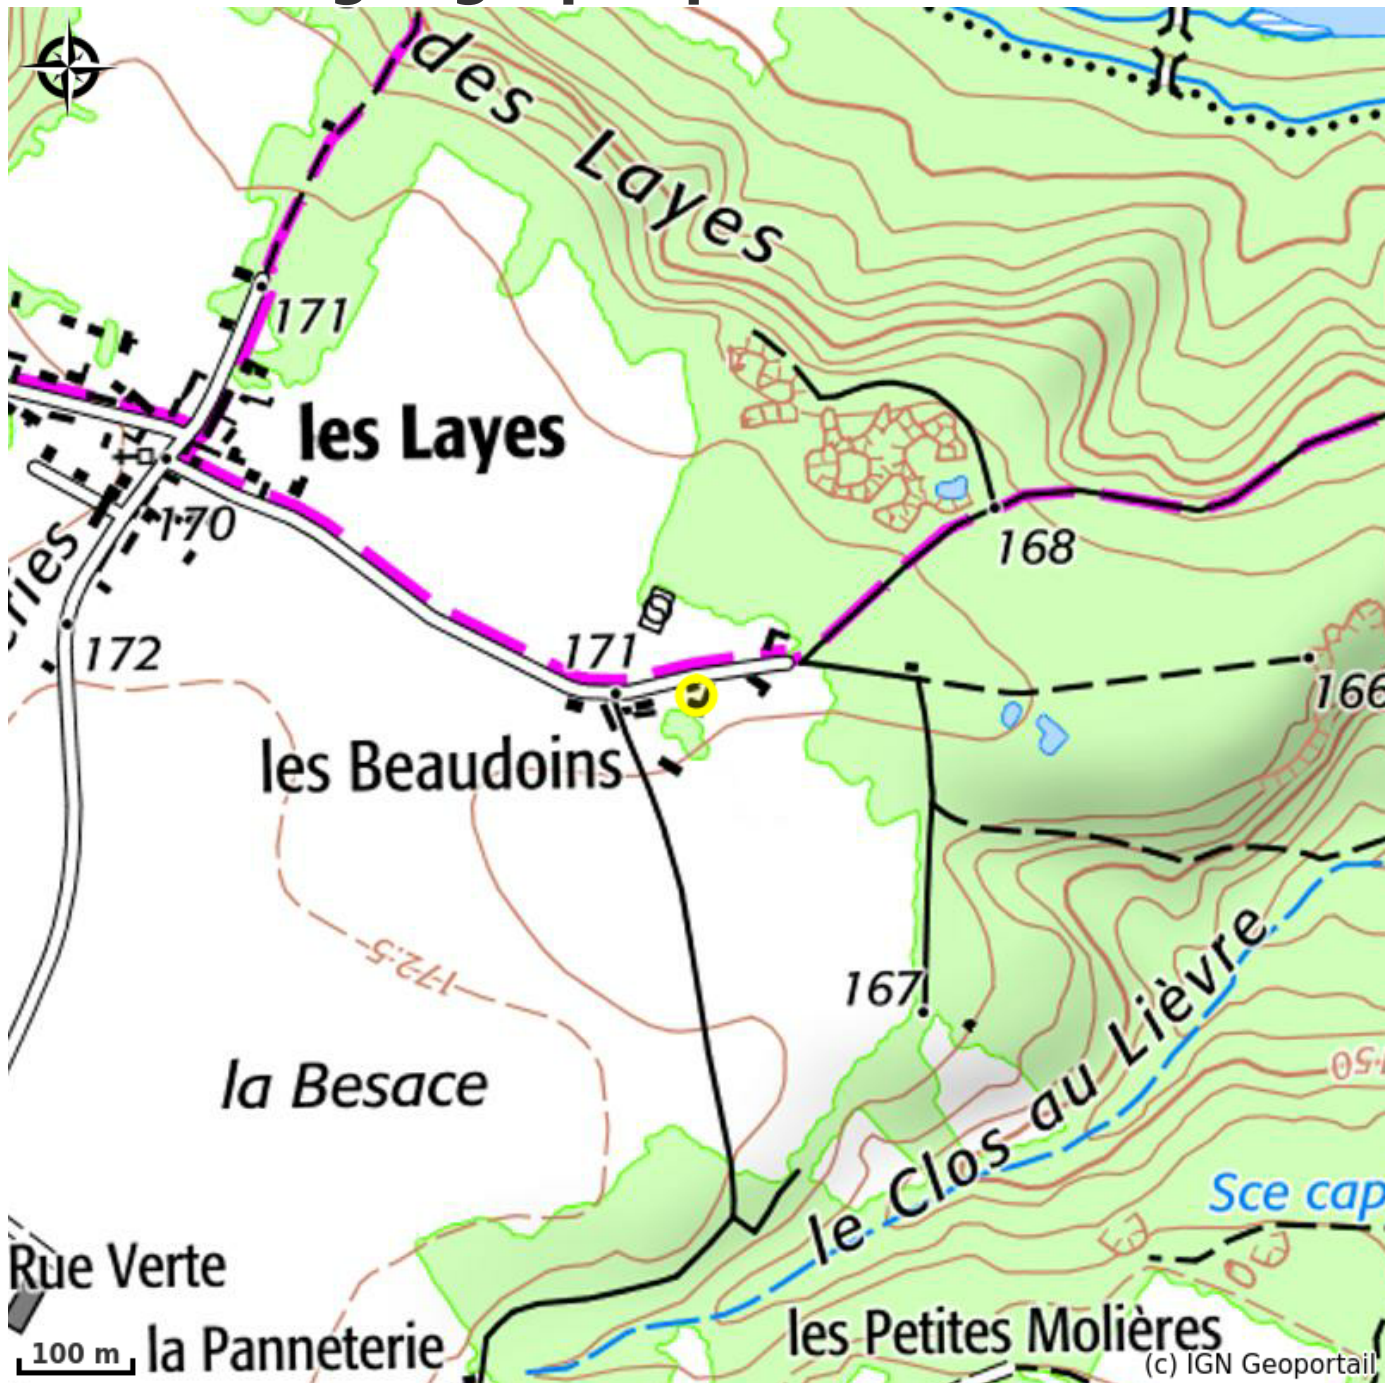

# Gîtes des Baudouins

PNR de la Haute Vallée de Chevreuse

# Description

A 40 kms de Paris, 25 kms de Versailles, 14 kms de Rambouillet nous proposons un gîte champêtre, très calme, situé dans un hameau à 4 kms des Essarts Le Roi: petite maison mitoyenne de 33 m<sup>2</sup> avec un accès grand jardin.

# Situation géographique