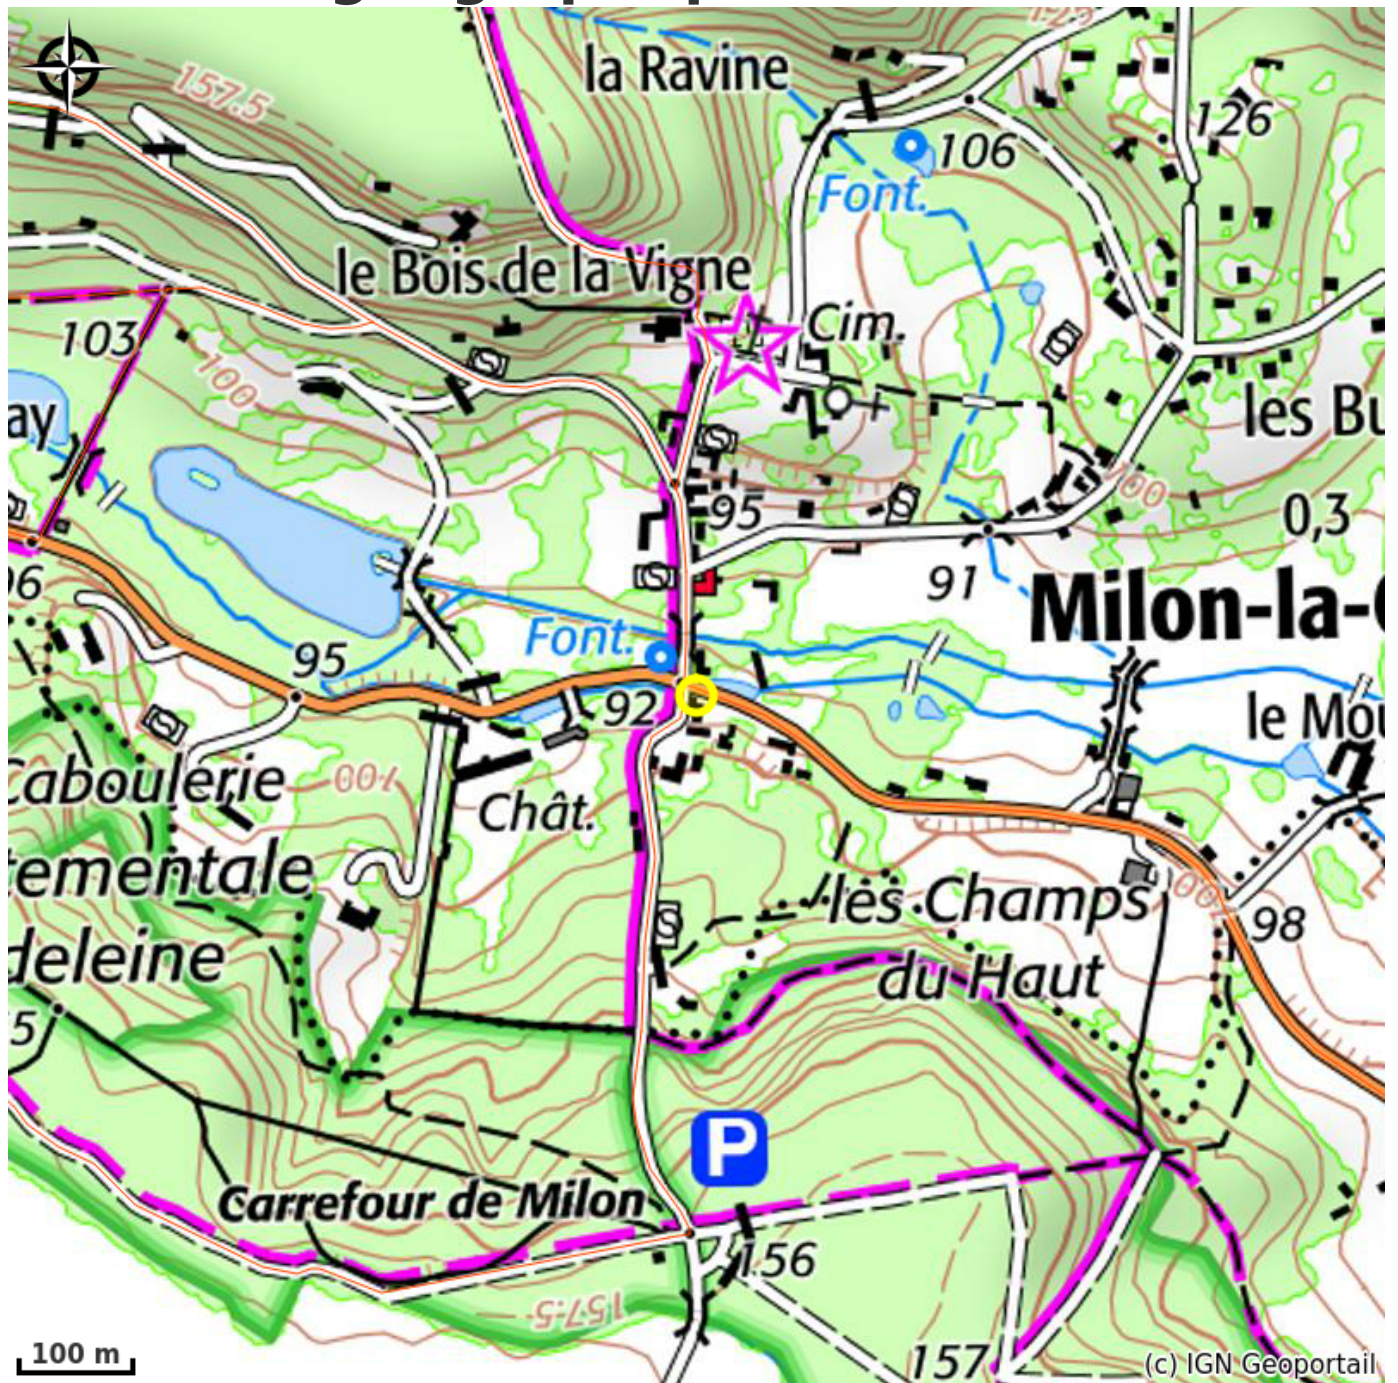

Hôtel de la Chapelle

PNR de la Haute Vallée de Chevreuse

Crédit photo : Hôtel de la Chapelle (PNRHVC)

Infos pratiques

Categorie : Hébergement

Type : Hôtel

Description

Hôtel de charme 3 étoiles de 17 chambres, salle de réunion. Possibilités de chambres familiales jusqu'à 5 personnes.

Hôtel situé dans un ancien relais de poste du 19ème siècle en pierre meulière, niché dans un coin de verdure au coeur d'un petit village rural, chaleur et intimité assurées.

Situation géographique

Toutes les infos pratiques