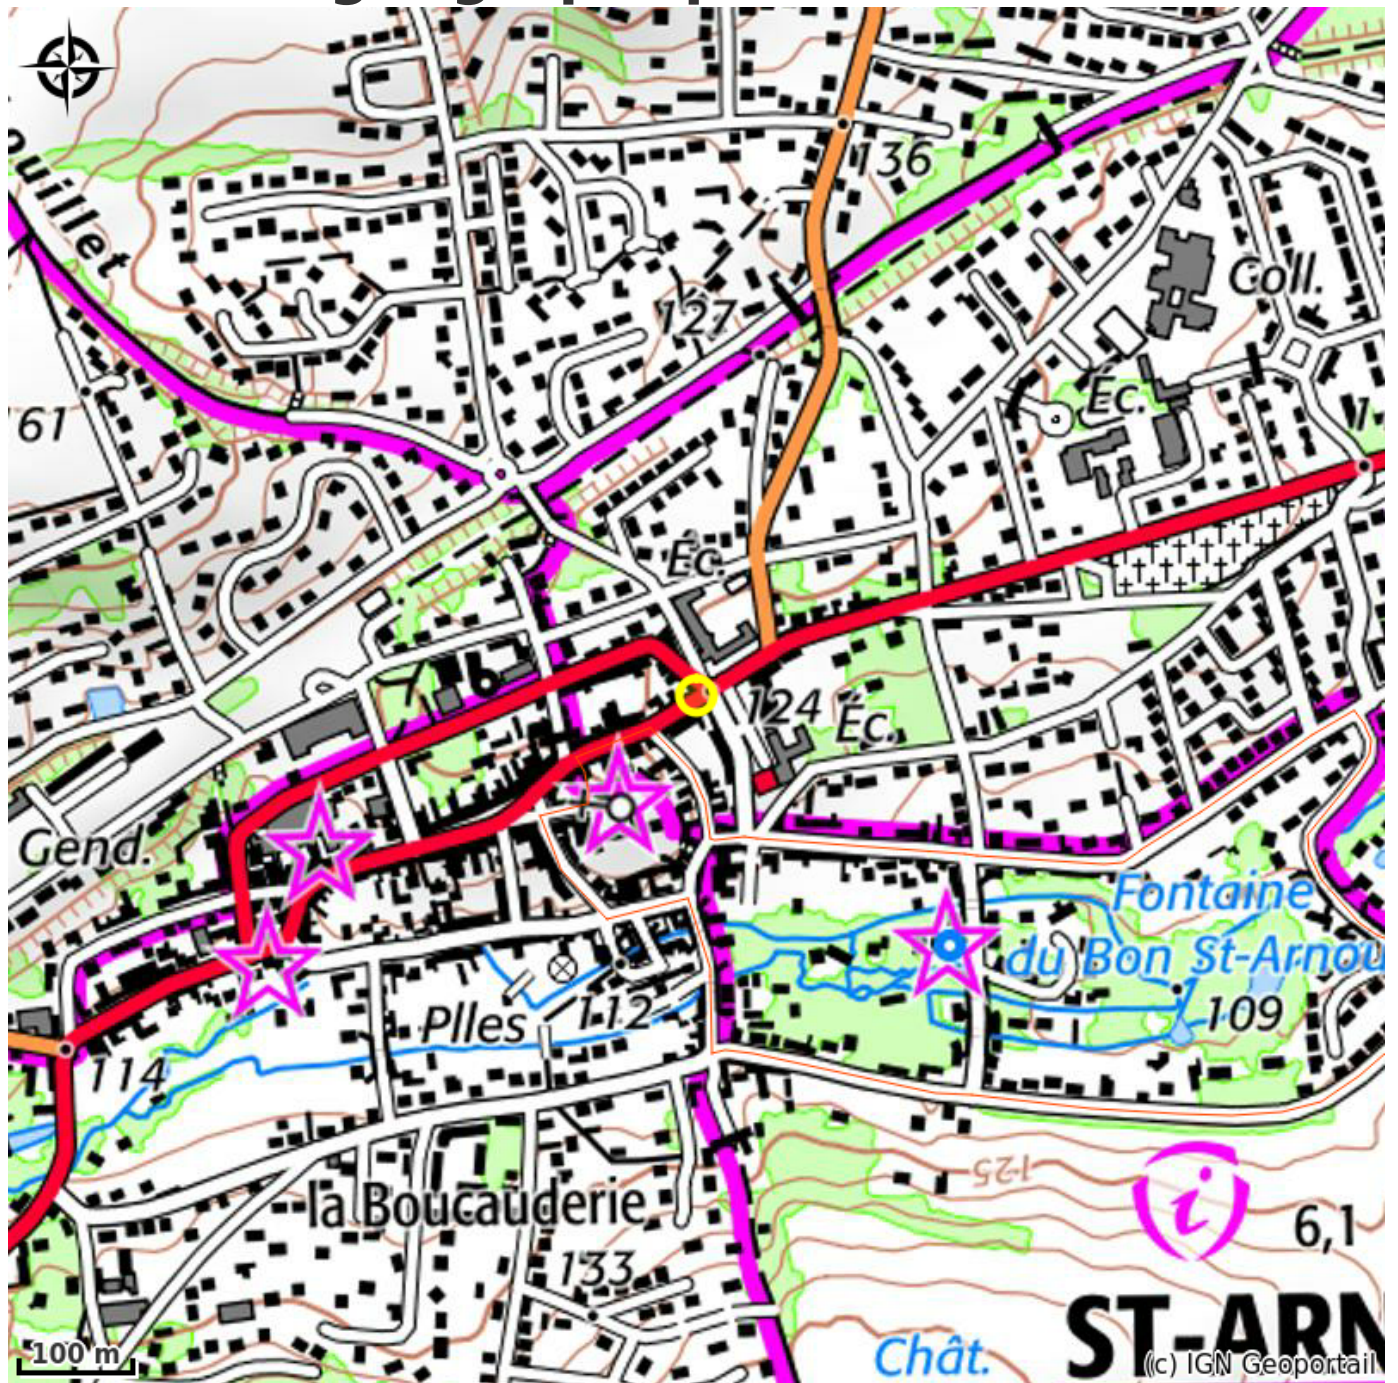

Situation géographique