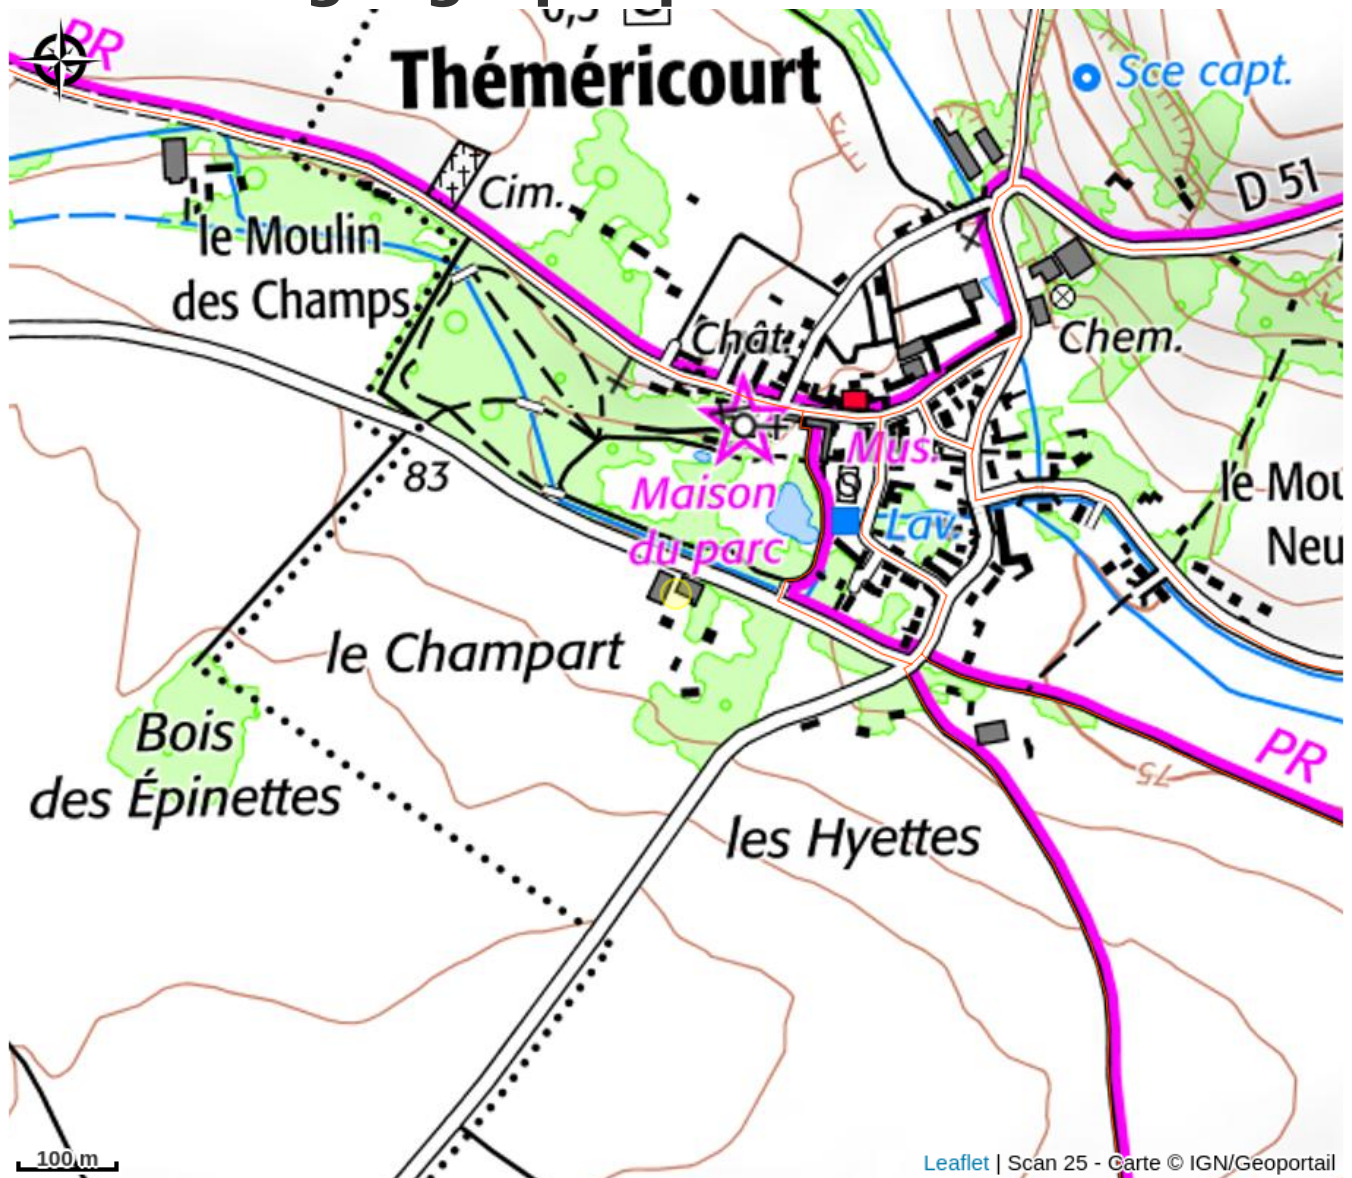

Ferme brasserie du Vexin

PNR du Vexin français

Crédit photo : (PNRVF)

Infos pratiques

Categorie : Sites de visite

Type : Vente directe

Situation géographique

Toutes les infos pratiques

Informations pratiques

La brasserie est ouverte les samedis et dimanches de 10h30 à 12h30 et de 14h30 à 18h00.

Contact

Denis et Brigitte Sargeret
3 rue de la croix des ruelles
95450 Théméricourt
Tél. : 01 30 39 24 43