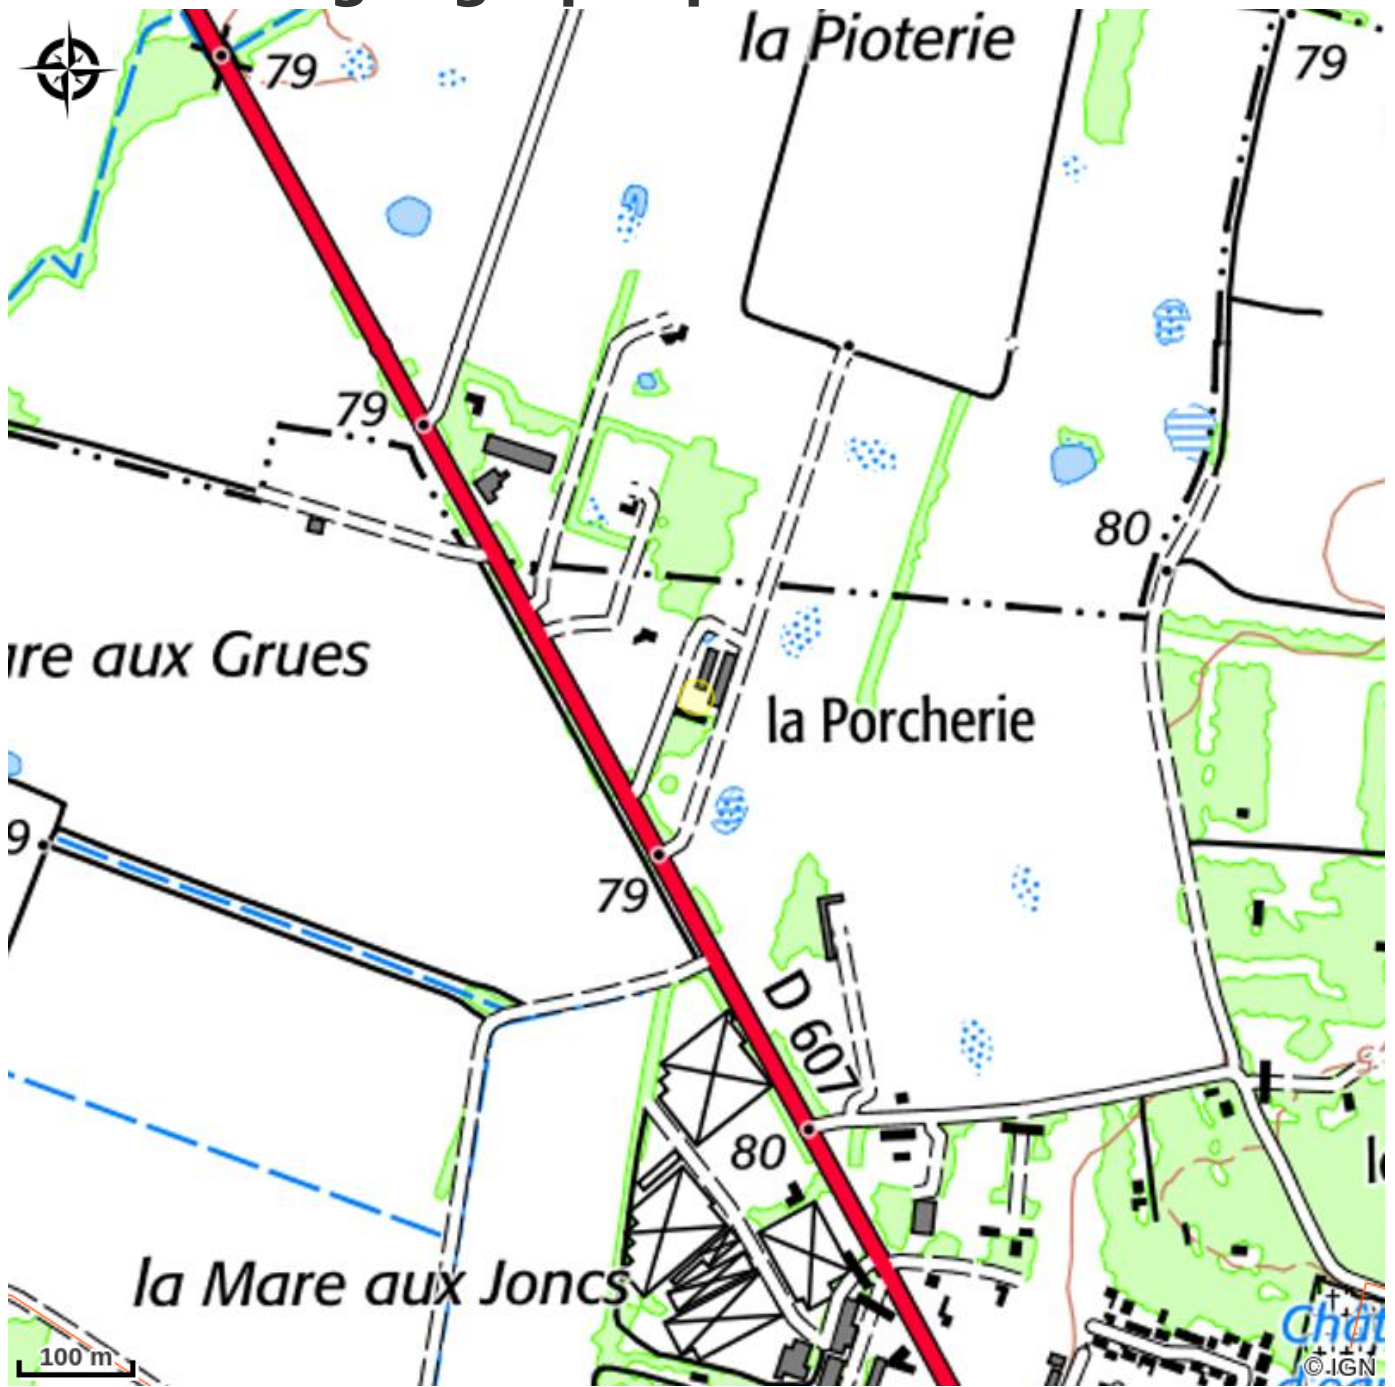

La Ferme Chaillotine

PNR du Gâtinais français

Camille et Tino vous accueillent dans un vieux corps de ferme 1 900 entièrement rénové situé au coeur de leur exploitation maraichère et arboricole.

Infos pratiques

La ferme abrite un espace écologique naturel surprenant : les mouillères ! Et pour les plus naturalistes d'entre vous, Camille et Tino pourront vous parler de l'étoile d'eau !

Situation géographique

Toutes les infos pratiques