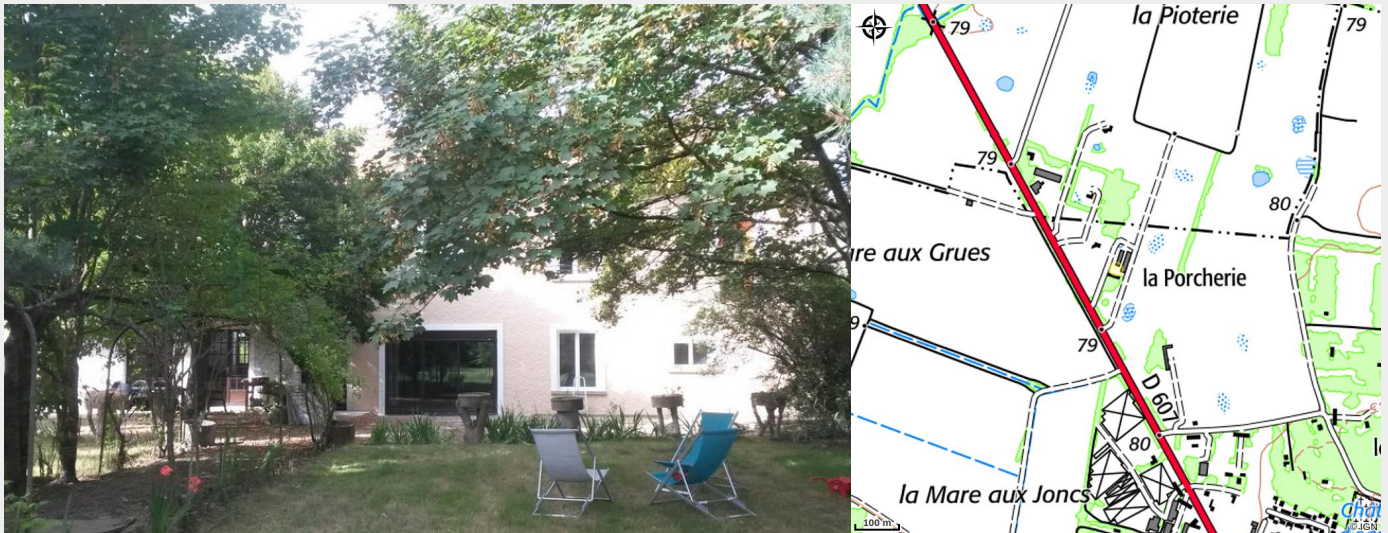

La Ferme Chaillotine

PNR du Gâtinais français

Camille et Tino vous accueillent dans un vieux corps de ferme 1 900 entièrement rénové situé au coeur de leur exploitation maraichère et arboricole.

Infos pratiques

Categorie : Hébergement

Type : Gîte

Labellisation : Valeurs Parc naturel régional

Description

2 gîtes pour 4 et 5 personnes à la campagne.

La Ferme Chaillotine vous propose une cueillette et la vente de fruits et légumes sur place.

La ferme abrite un espace écologique naturel surprenant : les mouillères ! Et pour les plus naturalistes d'entre vous, Camille et Tino pourront vous parler de l'étoile d'eau !

Situation géographique

Toutes les infos pratiques