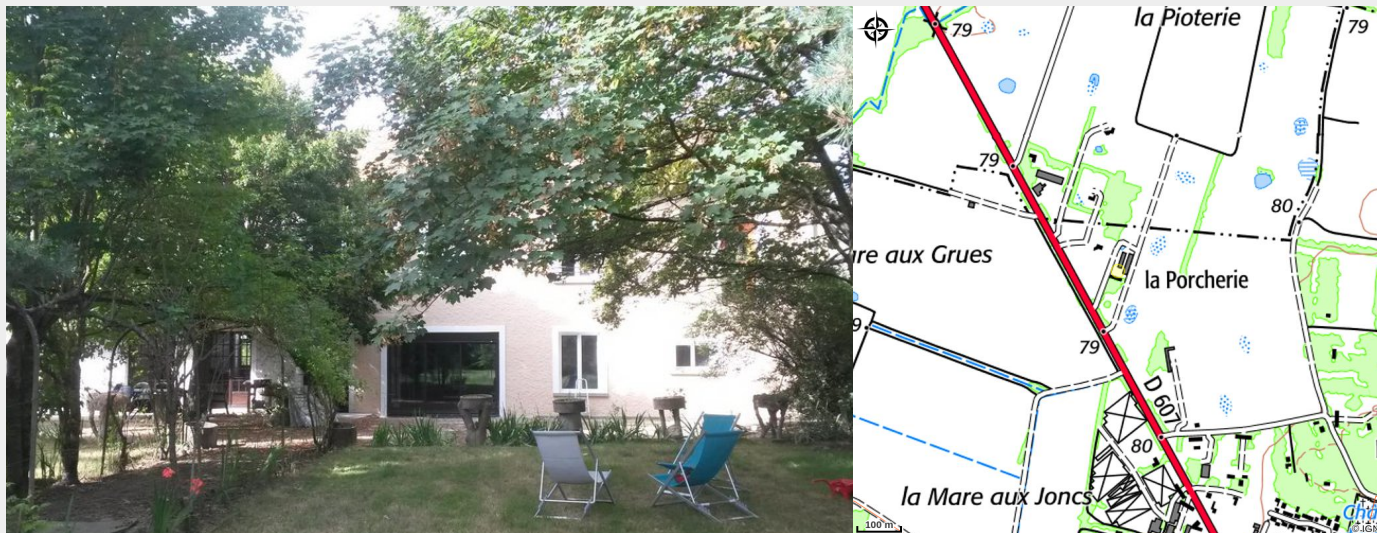

La Ferme Chaillotine

PNR du Gâtinais français

Camille et Tino vous accueillent dans un vieux corps de ferme 1 900 entièrement rénové situé au coeur de leur exploitation maraichère et arboricole.

Infos pratiques

Categorie : Hébergement

Type : Gîte

Labellisation : Valeurs Parc naturel régional

Description

2 gîtes pour 4 et 5 personnes à la campagne.

La Ferme Chaillotine vous propose une cueillette et la vente de fruits et légumes sur place.

La ferme abrite un espace écologique naturel surprenant : les mouillères ! Et pour les plus naturalistes d'entre vous, Camille et Tino pourront vous parler de l'étoile d'eau !

Situation géographique

Toutes les infos pratiques