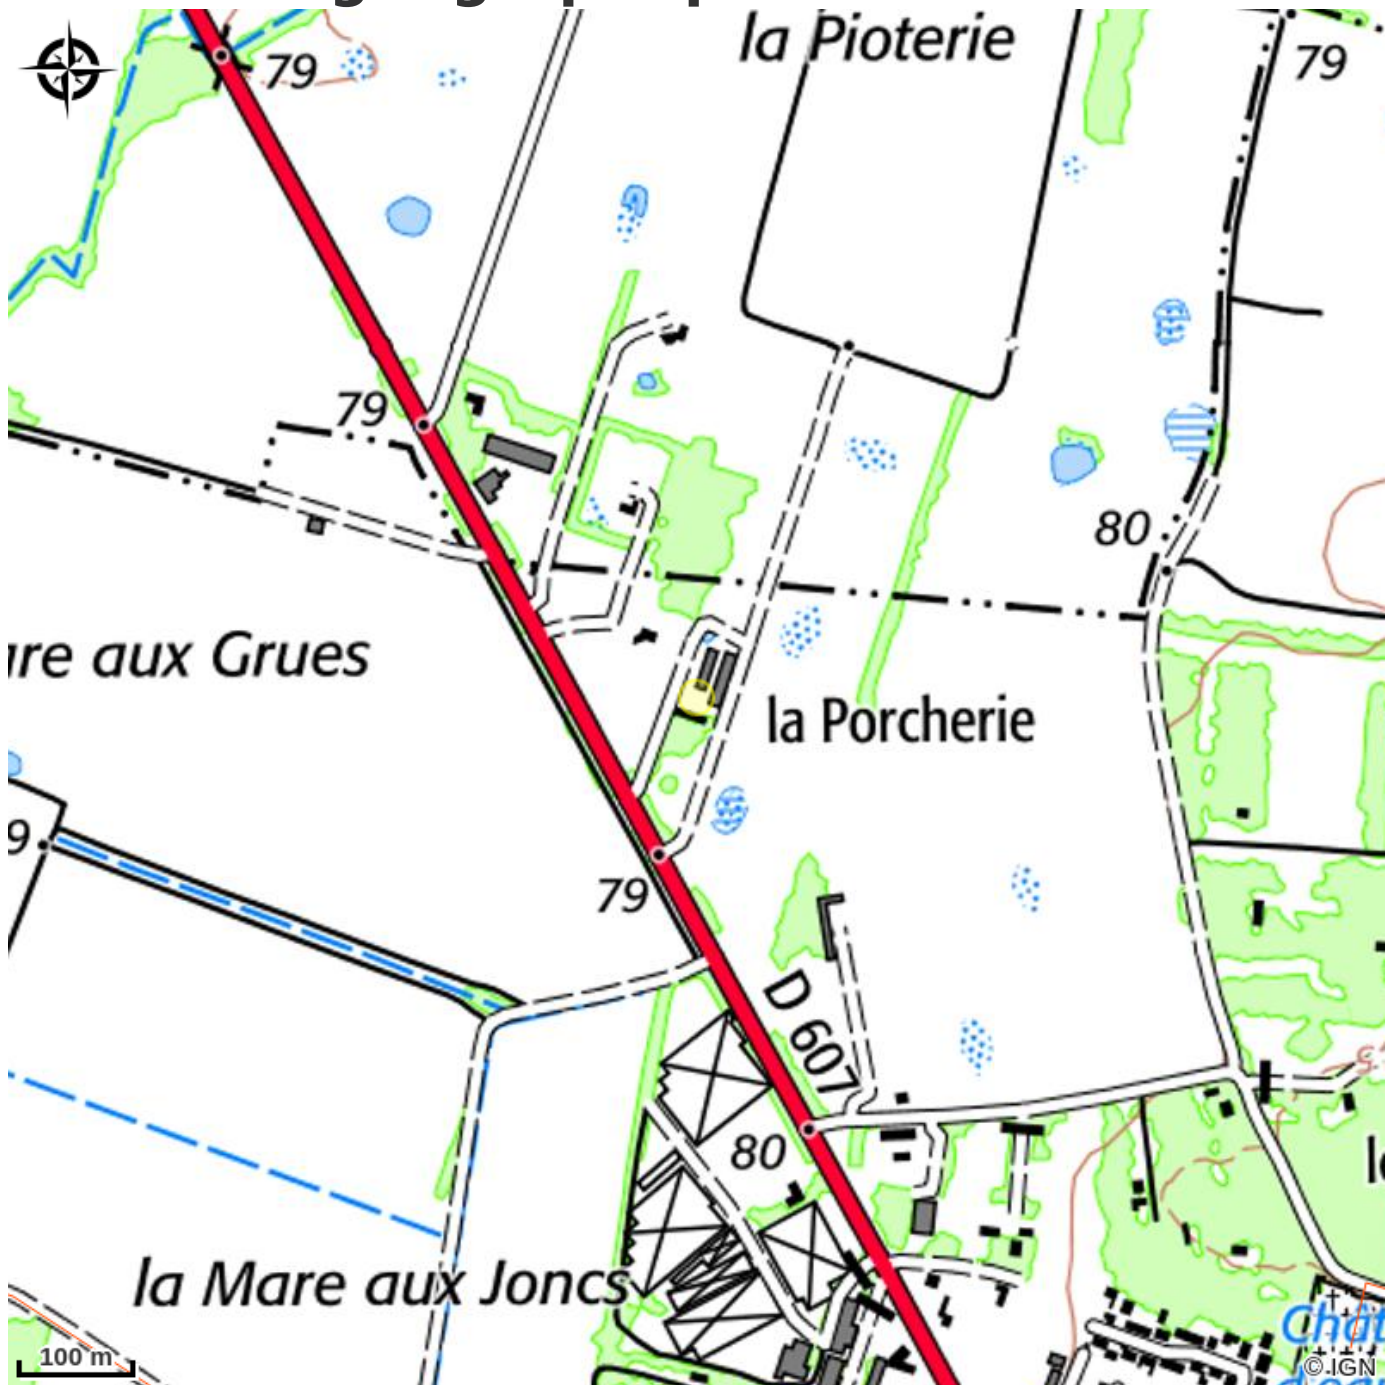

La Ferme Chaillotine

PNR du Gâtinais français

Camille et Tino vous accueillent dans un vieux corps de ferme 1 900 entièrement rénové situé au coeur de leur exploitation maraichère et arboricole.

Infos pratiques

La ferme abrite un espace écologique naturel surprenant : les mouillères ! Et pour les plus naturalistes d'entre vous, Camille et Tino pourront vous parler de l'étoile d'eau !

Situation géographique

Toutes les infos pratiques