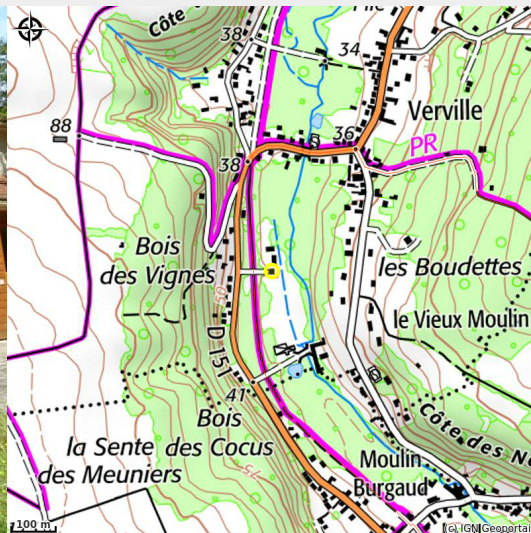

Le cottage

PNR du Vexin français

Crédit photo : Le cottage (admin)

Trois gîtes ruraux aménagés dans un ancien haras réhabilité au cœur de la vallée du Sausseron.

Infos pratiques

Categorie : Hébergement

Type : Gîte

Labellisation : Accueil Vélo,
Valeurs Parc naturel régional

Description

Ces gîtes sont situés à proximité immédiate de la Boucle cyclable du Vexin et de l'Avenue verte Paris-Londres (ancienne voie de chemin de fer). Des vélos sont d'ailleurs disponibles pour sillonner ces itinéraires cyclables. Le gîte « Le studio » a été aménagé pour recevoir les personnes à mobilité réduite, malvoyantes ou malentendantes dans les meilleures conditions.