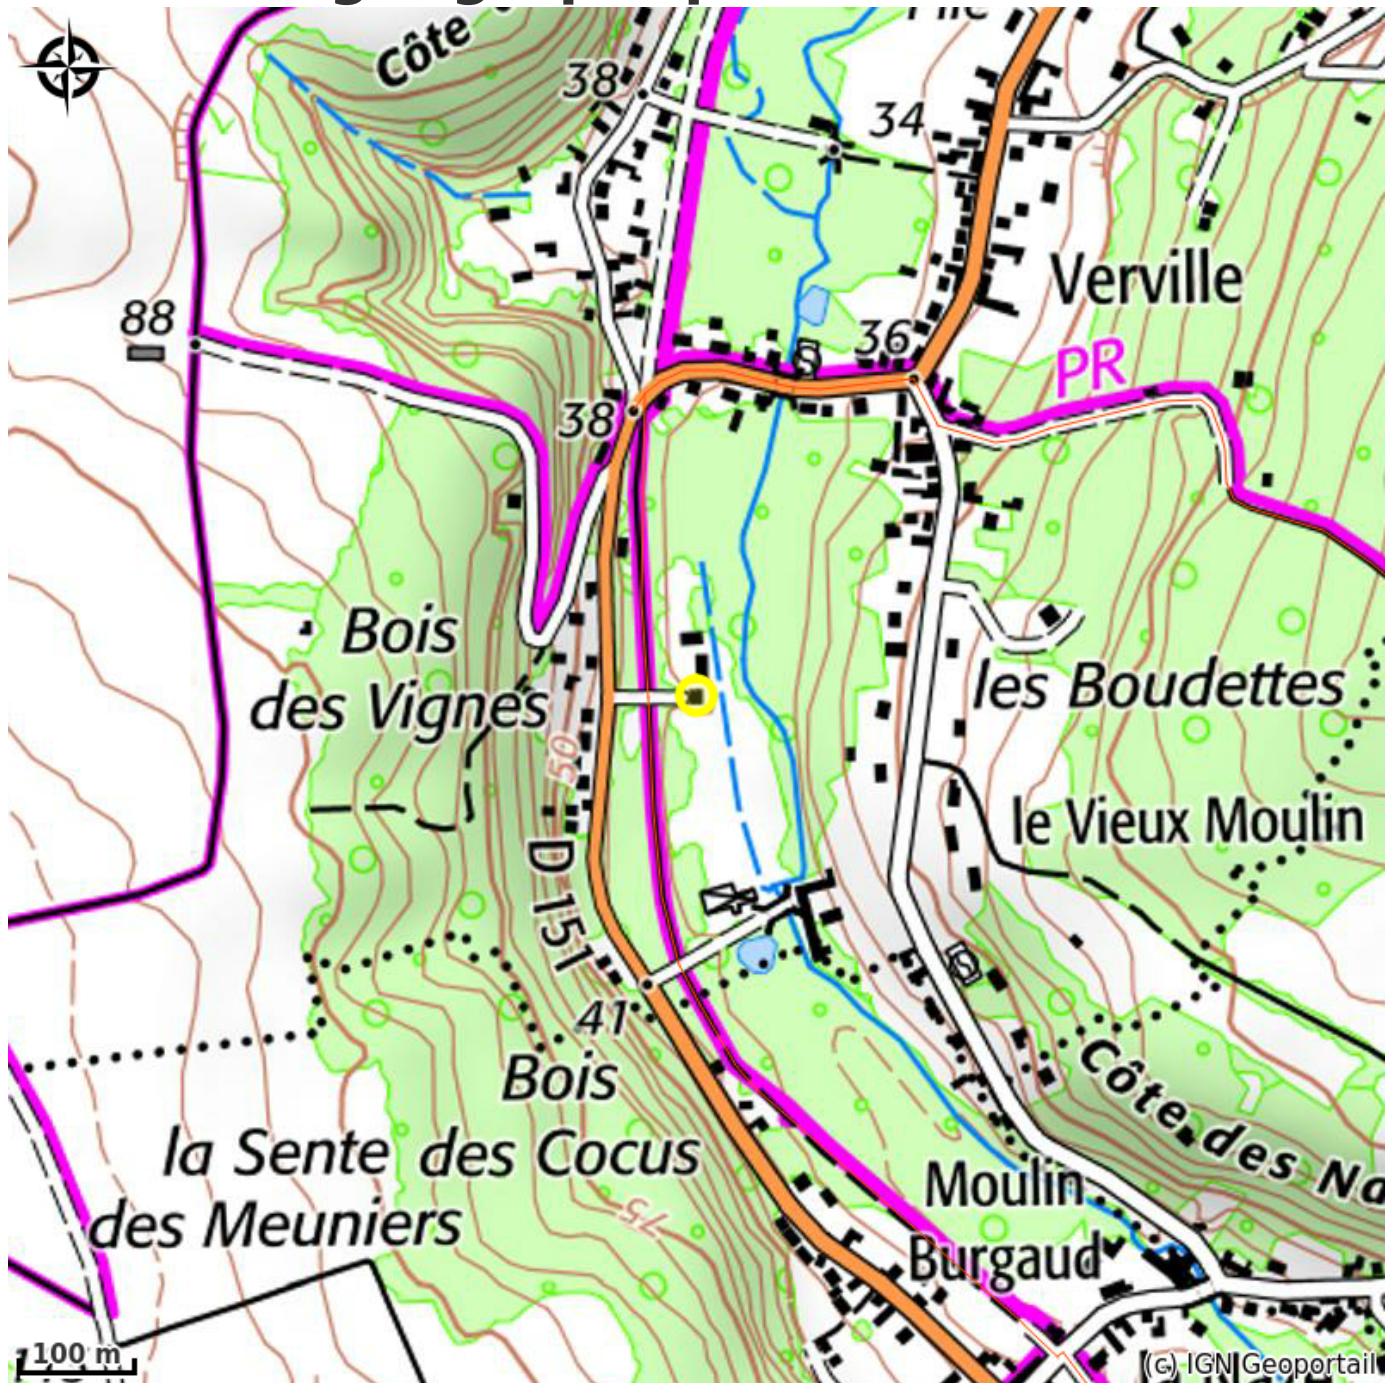

Situation géographique