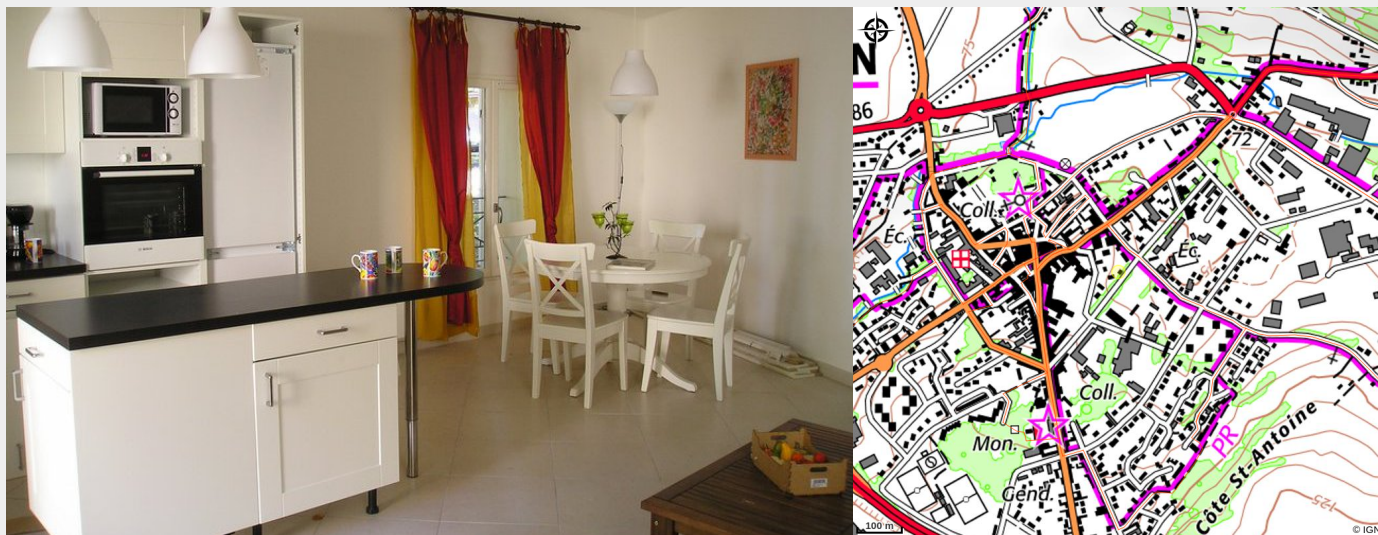

Gîte des cordeliers

PNR du Vexin français

Crédit photo : Gîte des cordeliers (admin)

À mi-chemin entre Paris et Rouen,
venez profiter du gîte des Cordeliers
situé dans un haut lieu de l'histoire du
Vexin français

Infos pratiques

Categorie : Hébergement

Type : Gîte

Description

Que vous soyez en vacances ou de passage, Sophie et Yann Grillère mettent à votre disposition une maison indépendante de 85 m², tout confort, avec un jardin privatif et sa terrasse de 25 m². Proche de tous commerces, le gîte est situé en plein cœur de Magny-en-Vexin.