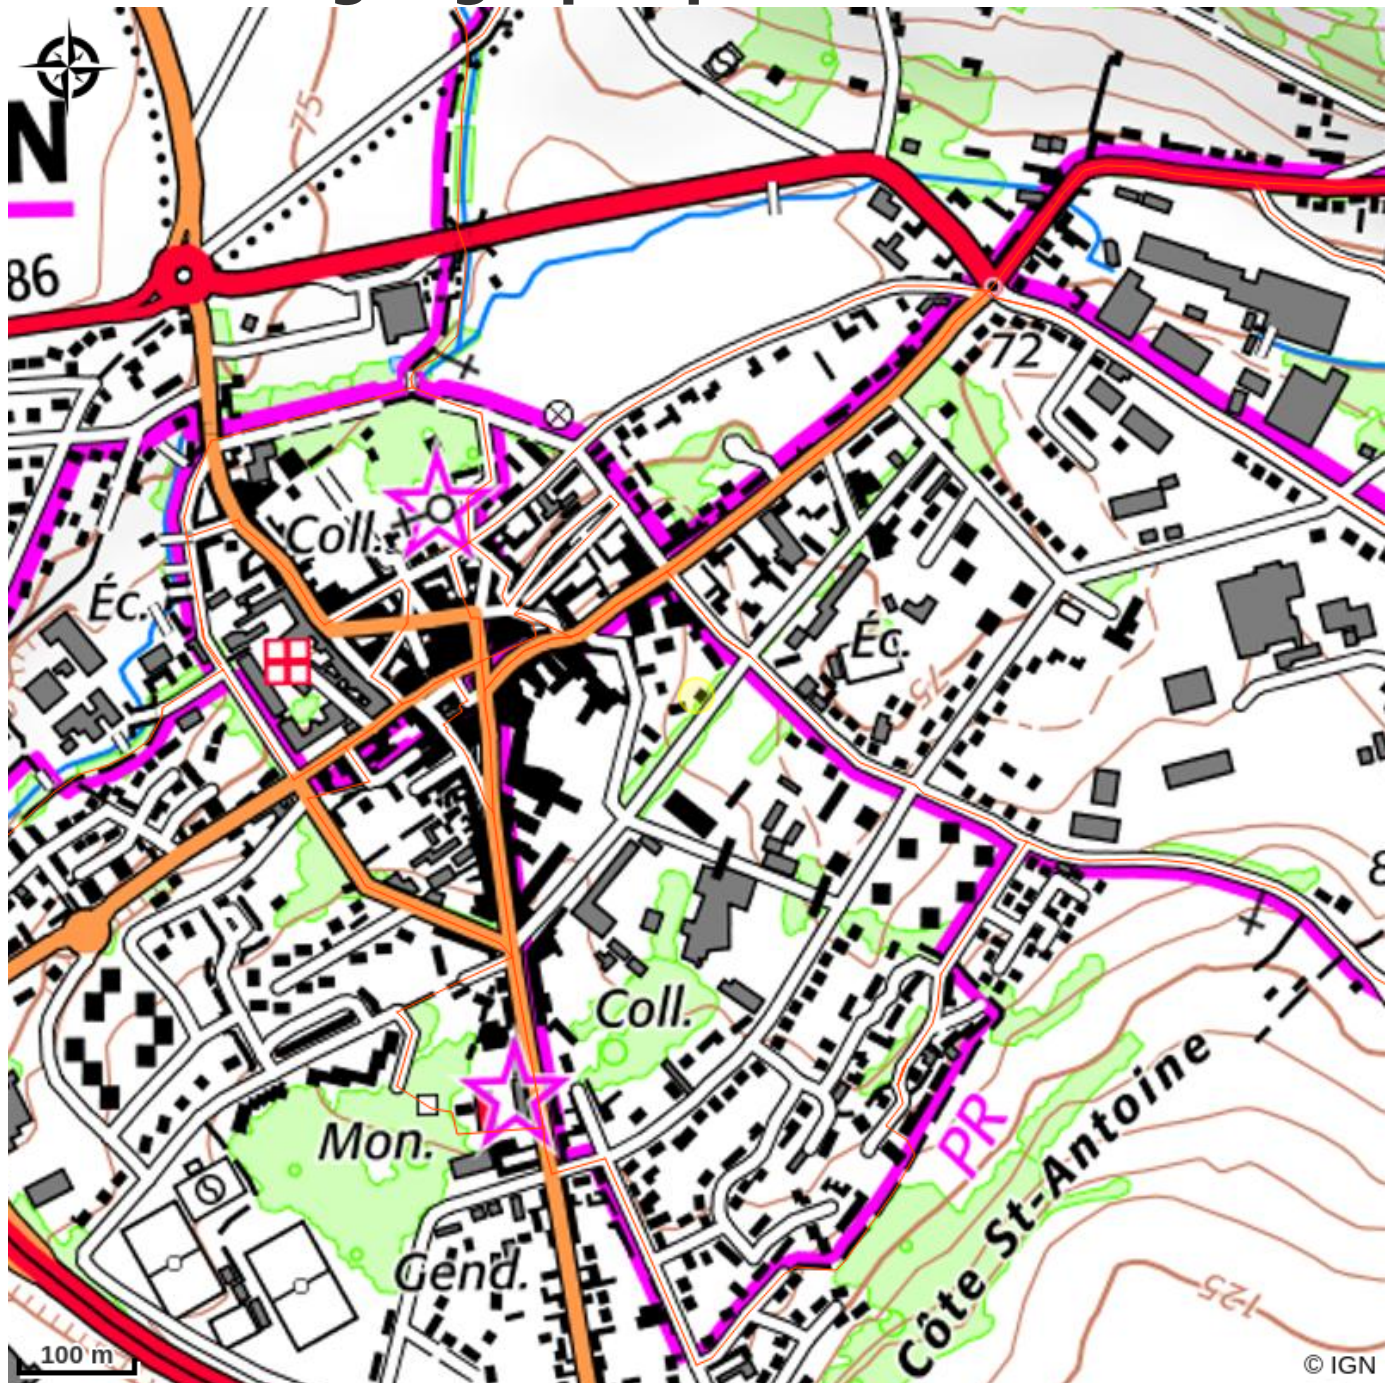

Situation géographique