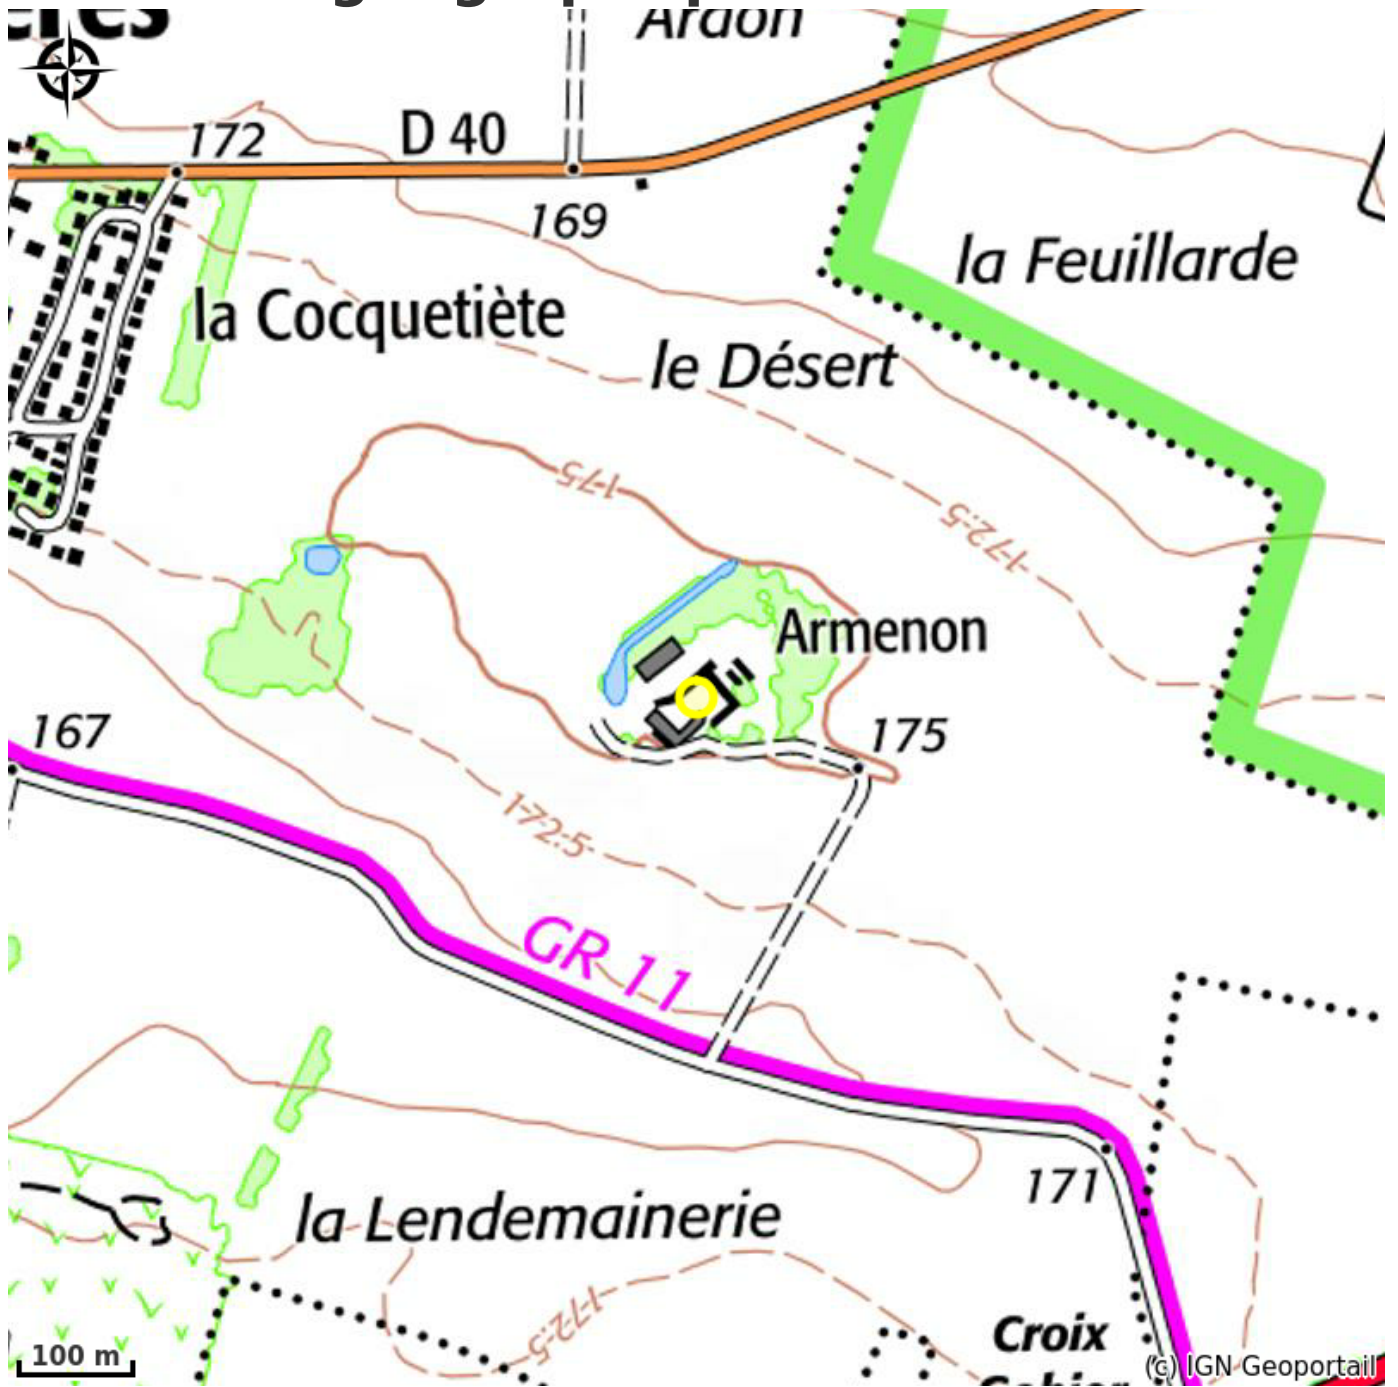

# Ferme d'Armenon

PNR de la Haute Vallée de Chevreuse

Crédit photo : Ferme D'Armenon (PNRHVC)

# Description

La Ferme d'Armenon offre, en très peu de temps, la possibilité de faire une pause avec le gris, de s'extraire de l'activité fourmillante de la région parisienne et de ressentir les joies simples et saines d'un moment authentique au coin du feu ou dans le jardin.

# Situation géographique