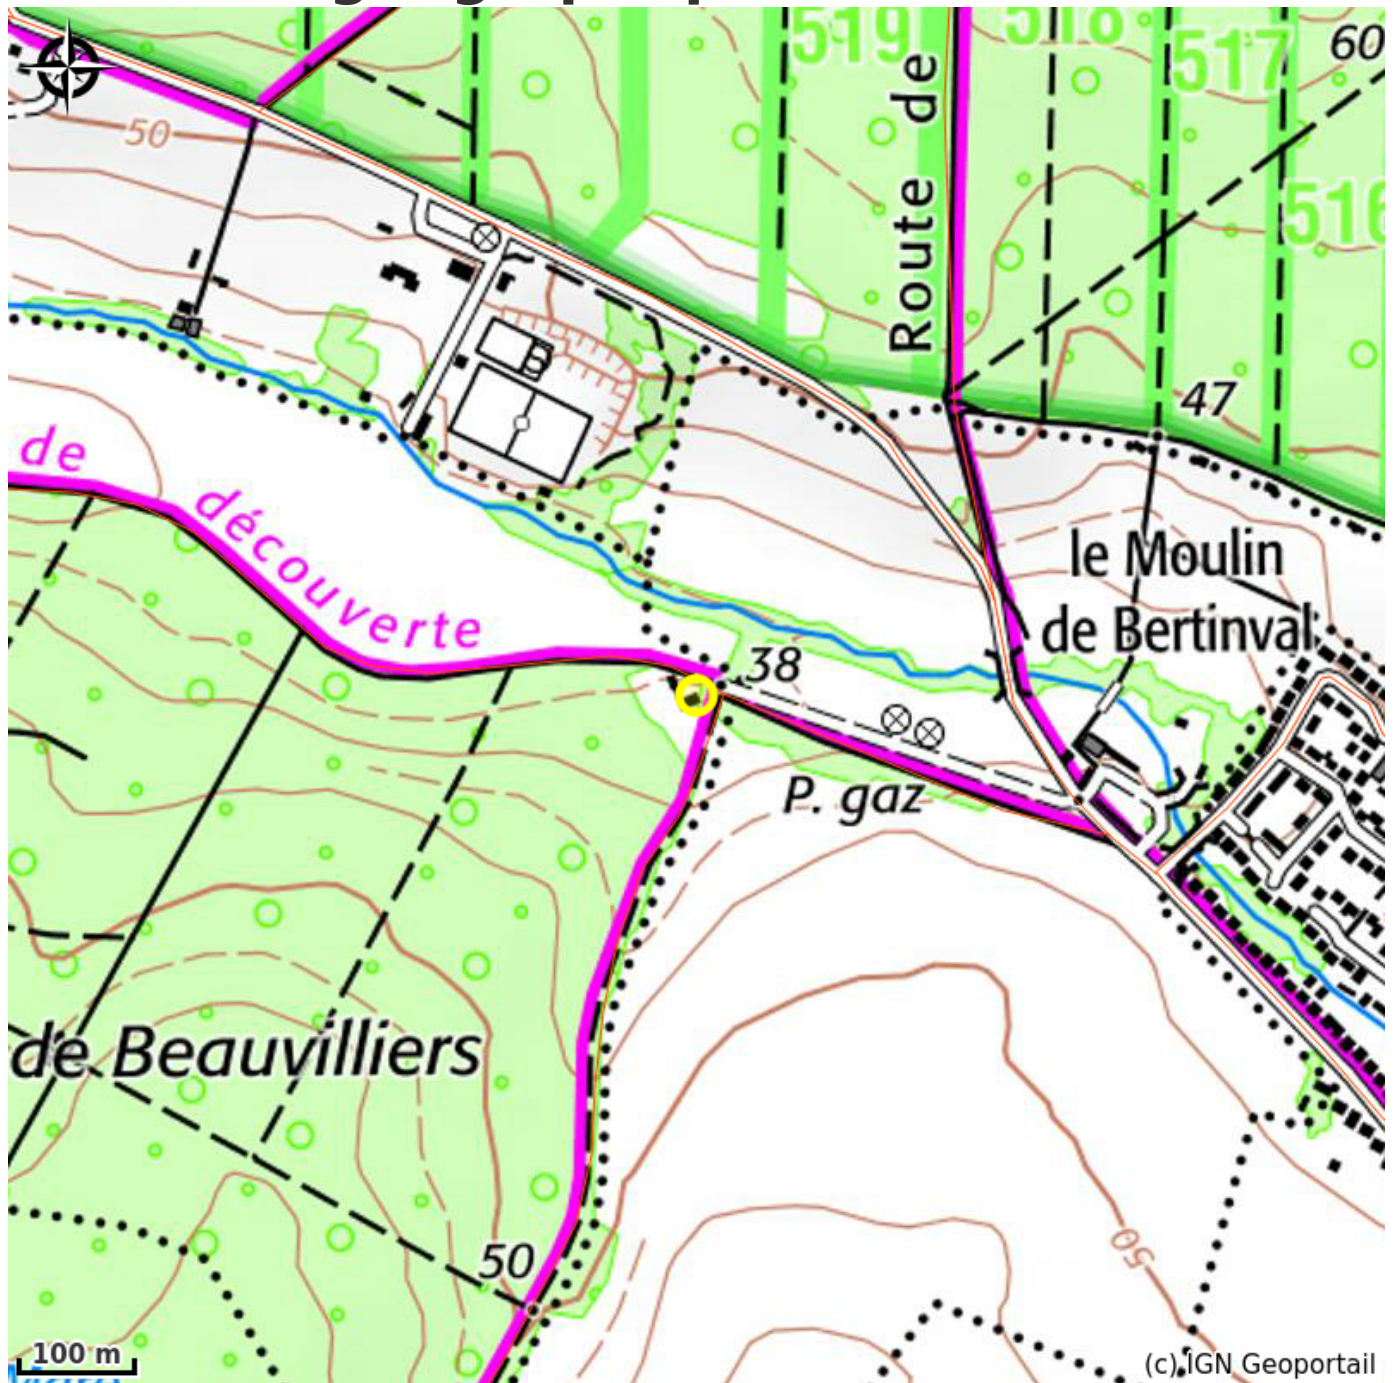

# Description

Beauvilliers, ancien relais de chasse datant du XVIIIe siècle, est situé à la sortie du village dans la vallée de l'Ysieux, entre forêt et champs.

3 chambres, 6 personnes

Gîte de France

# Situation géographique