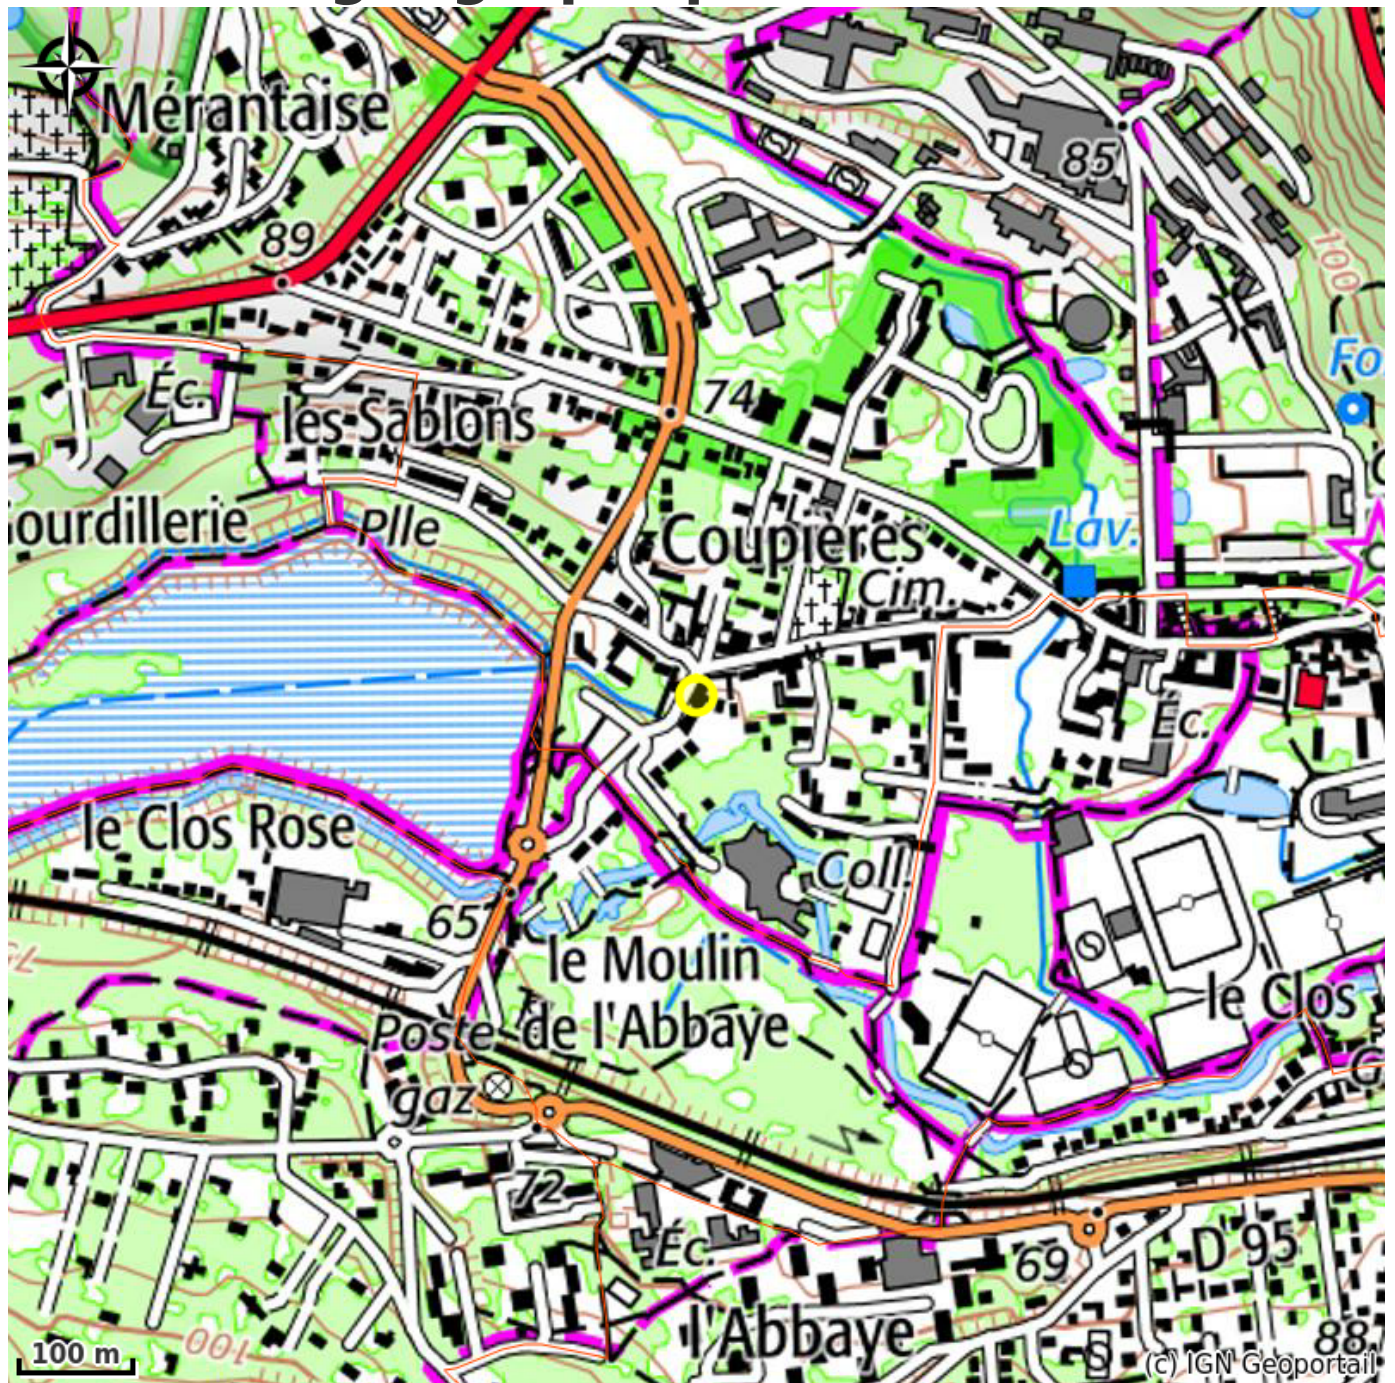

Situation géographique