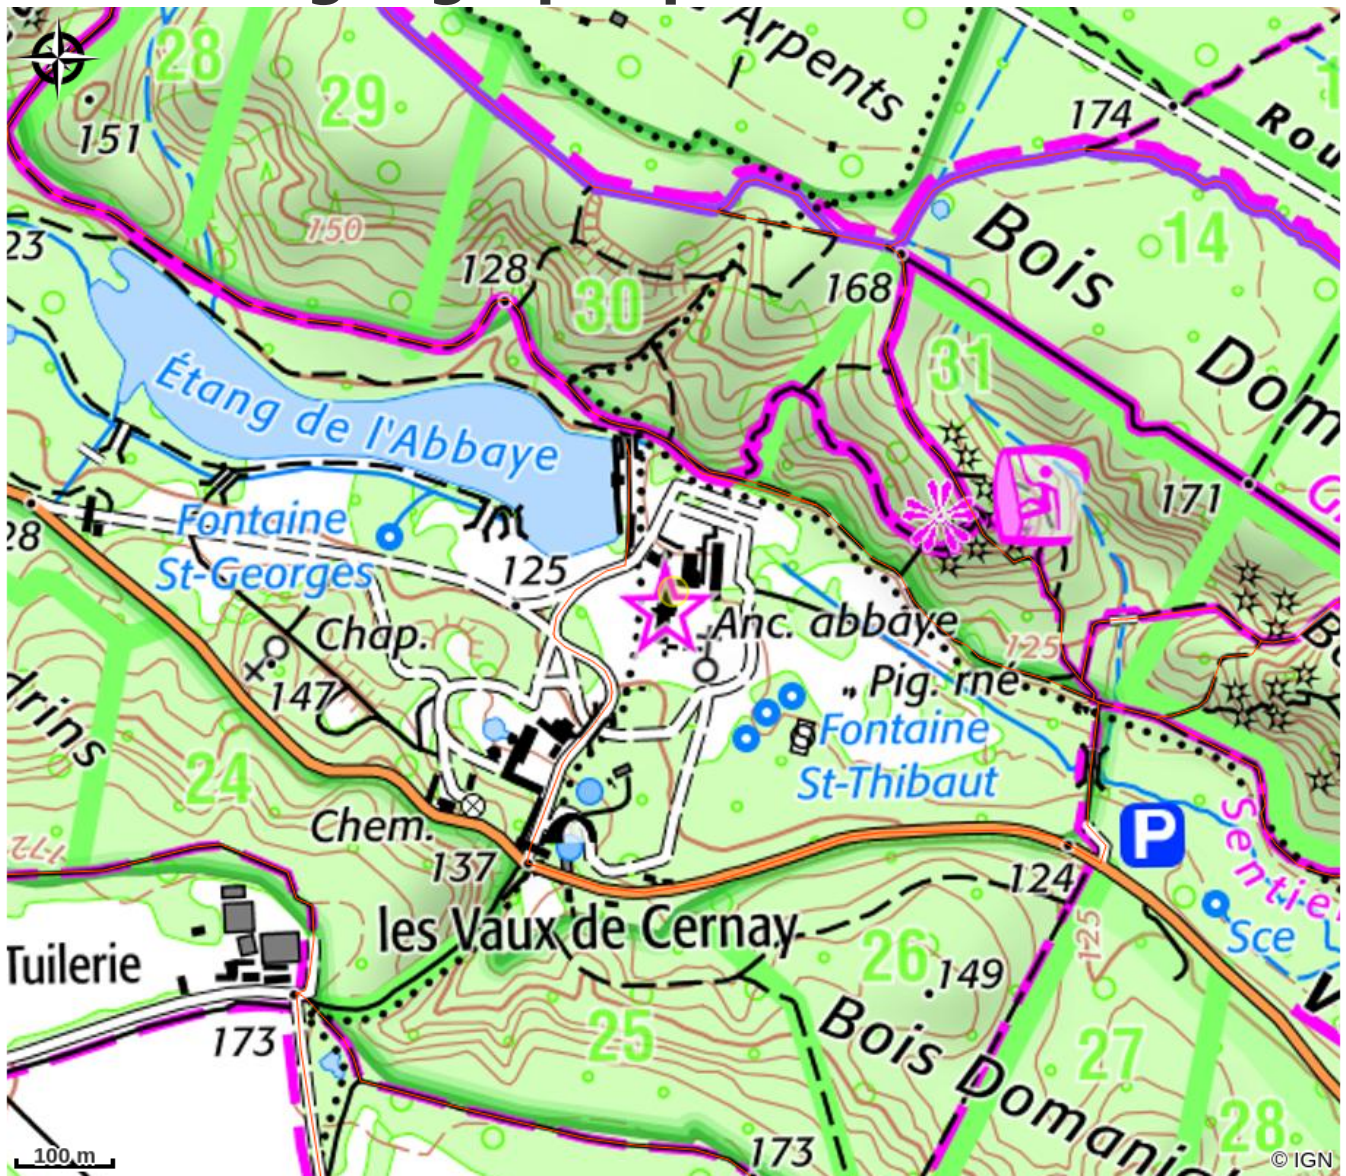

Situation géographique